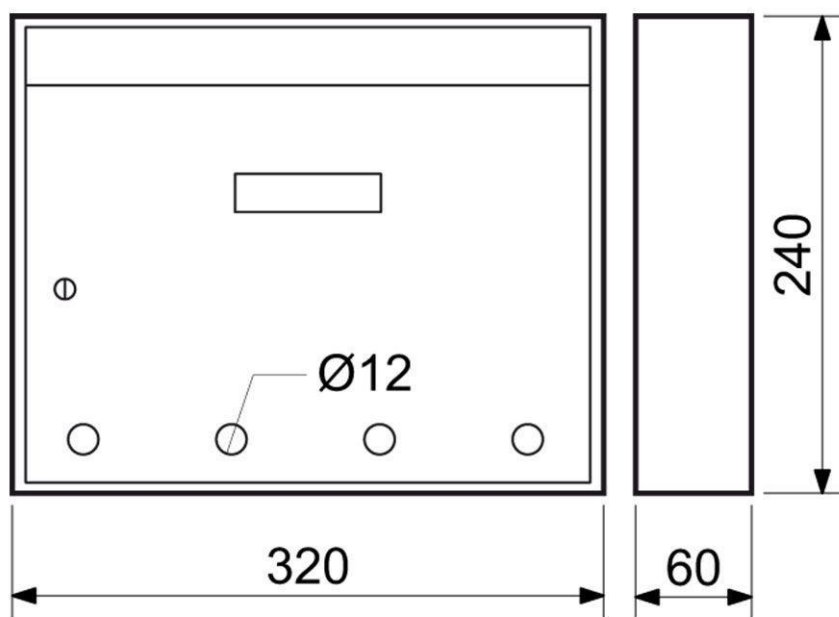

Typ: BK.24.D.N

Cena Kč s DPH 21 %: 1005

Nerezová schránka s otvory a průhledem dovnitř, vhodná do sestav

- Vhodná pro použití i do sestav.
- Rozměr š/v/h: 320 x 240 x 60 mm
- Rozměr vhozu š/v: 294 x 21 mm
- Síla materiálu: 0,55 mm
- Hmotnost netto: 1,3 kg
- Balení vč. mont. materiálu a 2 ks klíčů.
- Barva: nerez (N)