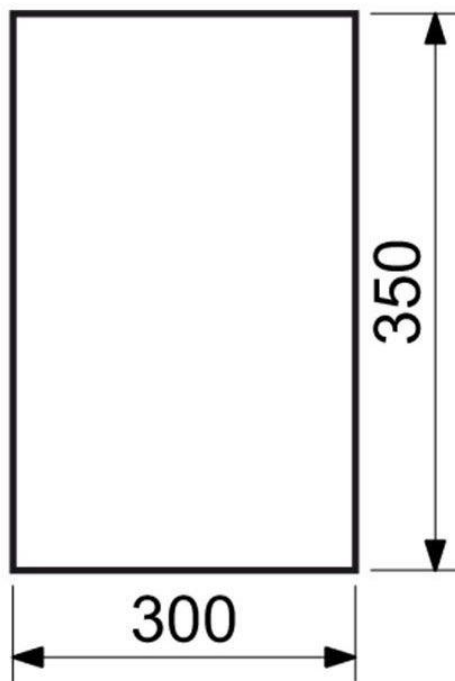

Typ: BK.02-4.S

Cena Kč s DPH 21 %: 2408

Hotová sestava 4 kusů schránek

- Možnost tvorby variabilních sestav. Funkce - vhoz i výběr vpředu.
- Rozměr jednotlivé schránky š/v/h: 400×85×300 mm
- Rozměr sestavy š/v/h: 400 x 350 x 300 mm
- Rozměr vhozu š/v: 340 x 24 mm
- Počet schránek v sestavě: 4
- Síla materiálu: tělo 0,65 mm, dvířka 0,85 mm
- Hmotnost netto: 6,7 kg, Balení vč. 2 ks klíčů / schránka
- Barva: stříbrná (S)