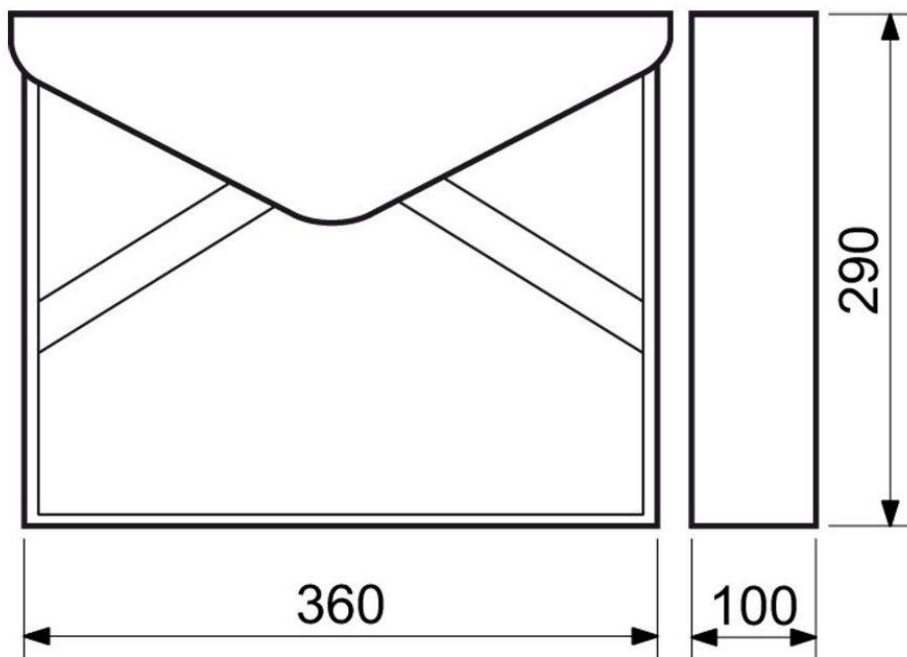

Typ: BK.27.N

Cena Kč s DPH 21 %: 1567

Nerezová schránka se zvýšenou odolností proti dešti

- Rozměr š/v/h: 360 x 290 x 100 mm
- Rozměr vhozu š/v: 320 x 30 mm
- Síla materiálu: 0,55 mm
- Hmotnost netto: 2,1 kg
- Balení vč. montážního materiálu a 2 ks klíčů.
- Barva: nerez (N)