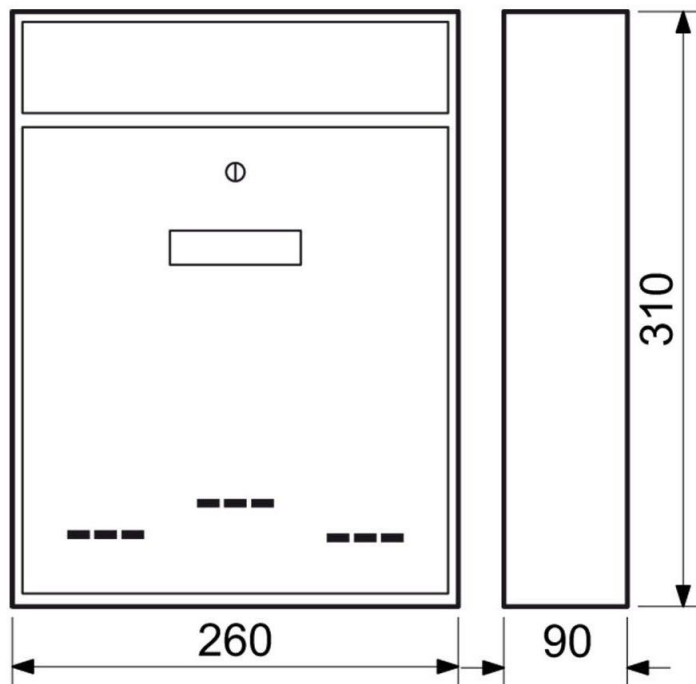

Typ: BK.20.D.H

Cena Kč s DPH 21 %:

Ocelová schránka na dopisy

- Vhodná pro použití i do sestav.
- Rozměr š/v/h: 260 x 310 x 90 mm
- Rozměr vhozu š/v: 225 x 25 mm
- Síla materiálu: 0,75 mm
- Hmotnost netto: 1,7 kg
- Balení vč. mont. materiálu a 2 ks klíčů.
- Barva: hnědá (H)