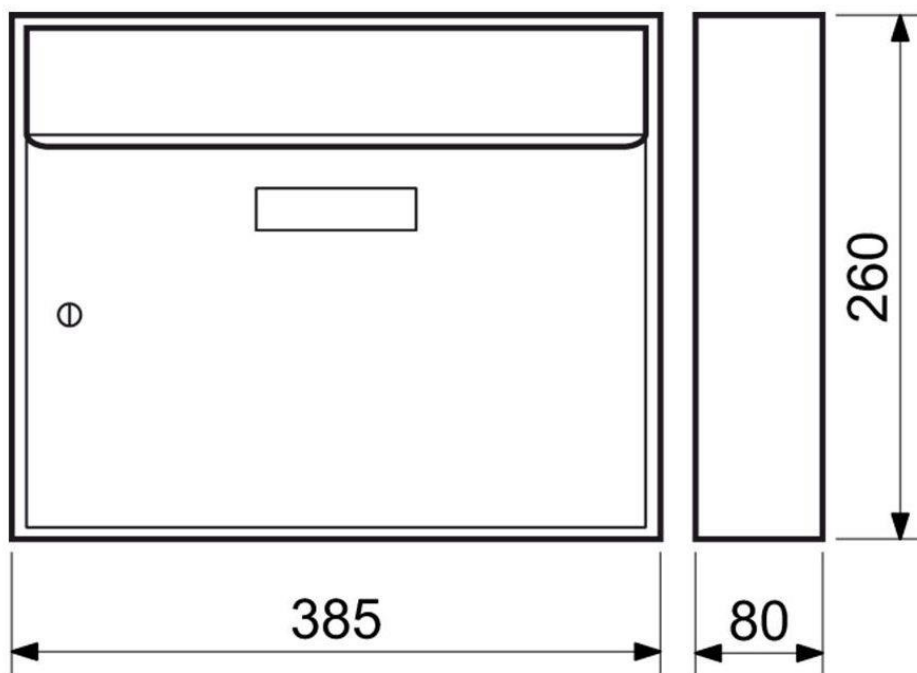

Typ: BK.22.S

Cena Kč s DPH 21 %: 678

Ocelová schránka vhodná i do větších sestav

- Rozměr š/v/h: 385 x 260 x 80 mm
- Rozměr vhozu š/v: 340 x 33 mm
- Síla materiálu: 0,6 mm
- Hmotnost netto: 1,8 kg
- Balení vč. mont. materiálu a 2 ks klíčů.
- Barva: stříbrná (S)