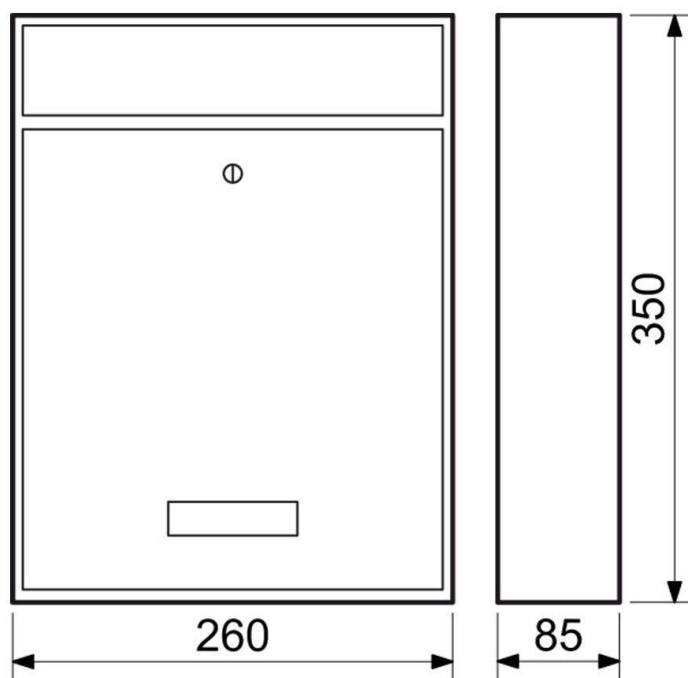

Typ: BK.240.S

Cena Kč s DPH 21 %: 745

Ocelová schránka s okénkem z čírého plexiskla, vhodná do sestav

- Rozměr š/v/h: 260 x 350 x 80 mm
- Rozměr vhozu š/v: 220 x 30 mm
- Síla materiálu: 0,6 mm
- Hmotnost netto: 1,4 kg
- Balení vč. mont. materiálu a 2 ks klíčů.
- Barva: stříbrná (S)