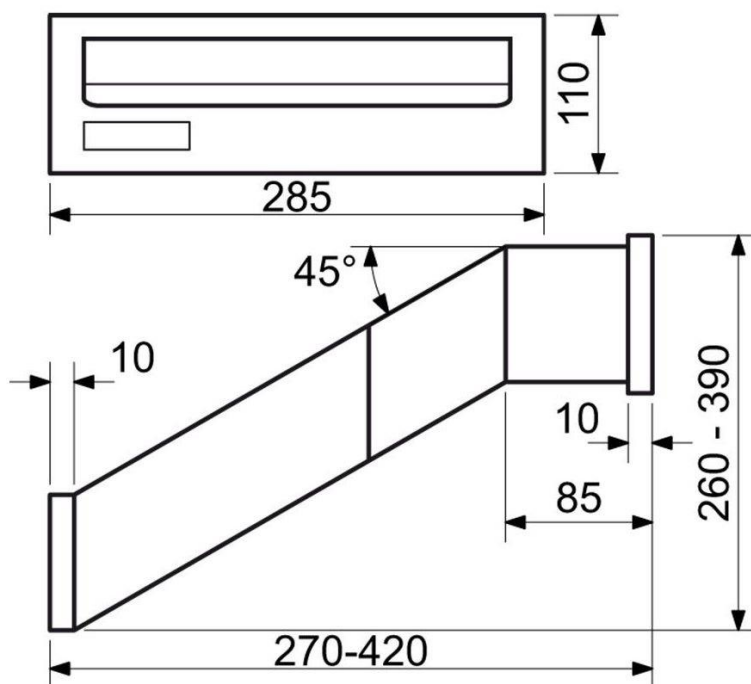

Typ: BK.38.N

**Cena Kč s DPH 21 %:
1918**

Nerezová schránka určená na zaldění do sloupku

- Funkce - vhoz vpředu, výběr vzadu.
- Rozměr š/v/h: 285 x 110 x 260 - 420 mm
- Rozměr vhozu š/v: 222 x 33 mm
- Síla materiálu: 0,55 mm
- Hmotnost netto: 2,2 kg
- Balení vč. mont. materiálu a 2 ks klíčů
- Barva: nerez (N)