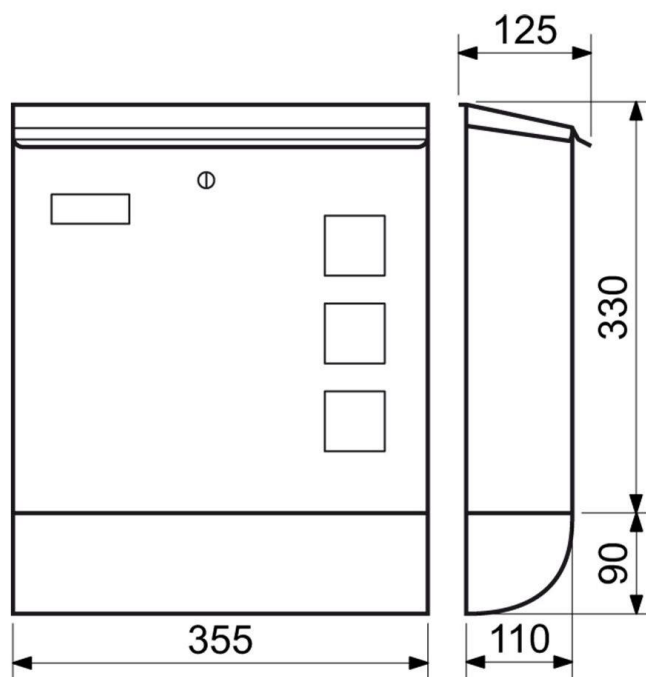

Typ: BK.703.ARG.AM

Cena Kč s DPH 21 %: 1440

Ocelová schránka s okénky z matného plexiskla umožňující částečný průhled do jejího vnitřku a tubusem na tiskopis

- Možnost kombinace s domovními čísly ve shodném povrchu a barvě!
- Rozměr š/v/h: 355 x 420 x 125 mm
- Rozměr vhozu š/v: 300 x 30 mm
- Síla materiálu: 0,5 mm
- Hmotnost netto: 2,3 kg
- Balení vč. mont. materiálu a 2 ks klíčů
- Povrch: strukturovaný, barva: antracit matná (AM)