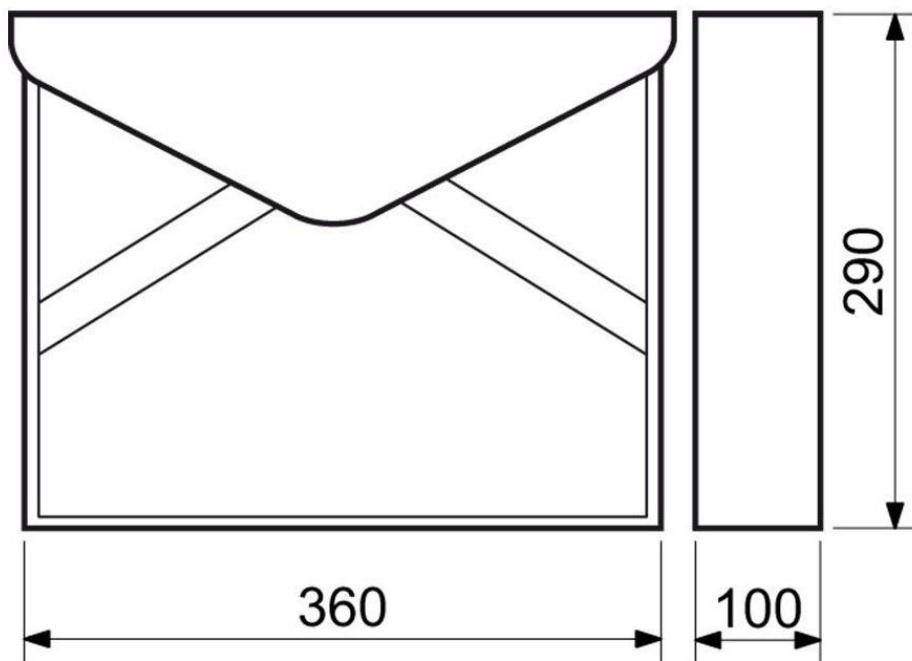

Typ: BK.57.S

Cena Kč s DPH 21 %: 1004

Ocelová schránka se zvýšenou odolností proti dešti

- Rozměr š/v/h: 360 x 290 x 100 mm
- Rozměr vhozu š/v: 320 x 30 mm
- Síla materiálu: 0,8 mm
- Hmotnost netto: 2,5 kg
- Balení vč. montážního materiálu a 2 ks klíčů.
- Barva: stříbrná (S)