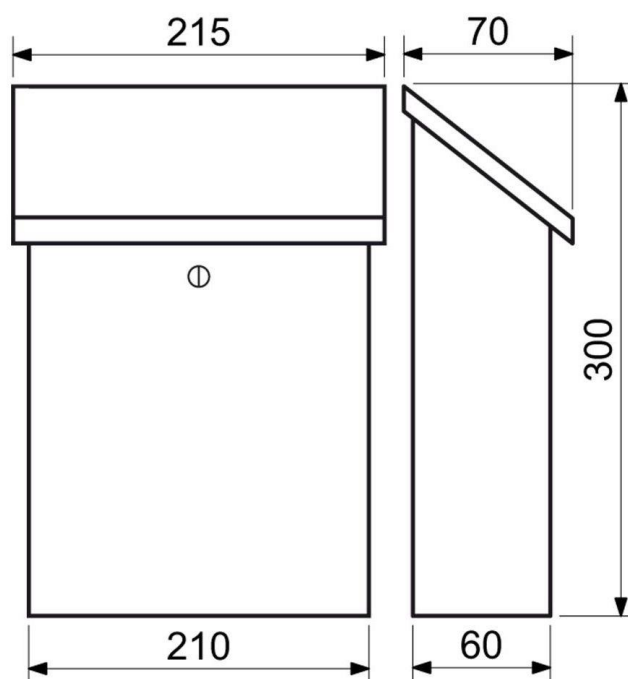

Typ: BK.70.S

Cena Kč s DPH 21 %: 496

Ocelová schránka stříbrné barvy

- Rozměr š/v/h: 210 x 300 x 60 mm
- Rozměr vhozu š/v: 170 x 17 mm
- Síla materiálu: 0,7 mm
- Hmotnost netto: 1 kg
- Balení vč. mont. materiálu a 2 ks klíčů.
- Barva: stříbrná (S)