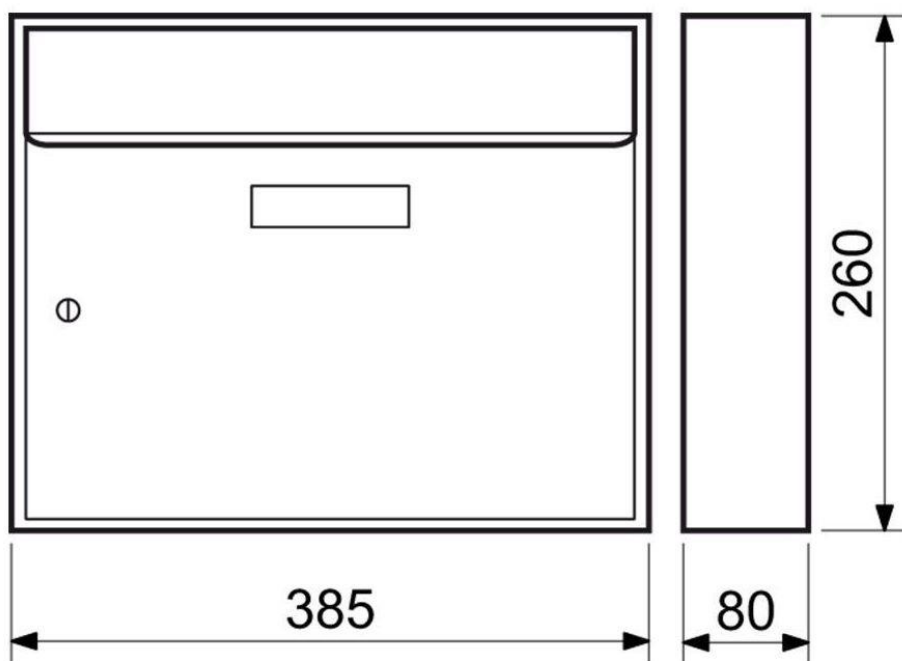

Typ: BK.22.H

Cena Kč s DPH 21 %: 660

Ocelová schránka vhodná i do větších sestav /schránky v ploše/

- Rozměr š/v/h: 385 x 260 x 80 mm
- Rozměr vhozu š/v: 340 x 33 mm
- Síla materiálu: 0,6 mm
- Hmotnost netto: 1,8 kg
- Balení vč. mont. materiálu a 2 ks klíčů.
- Barva: hnědá (H)