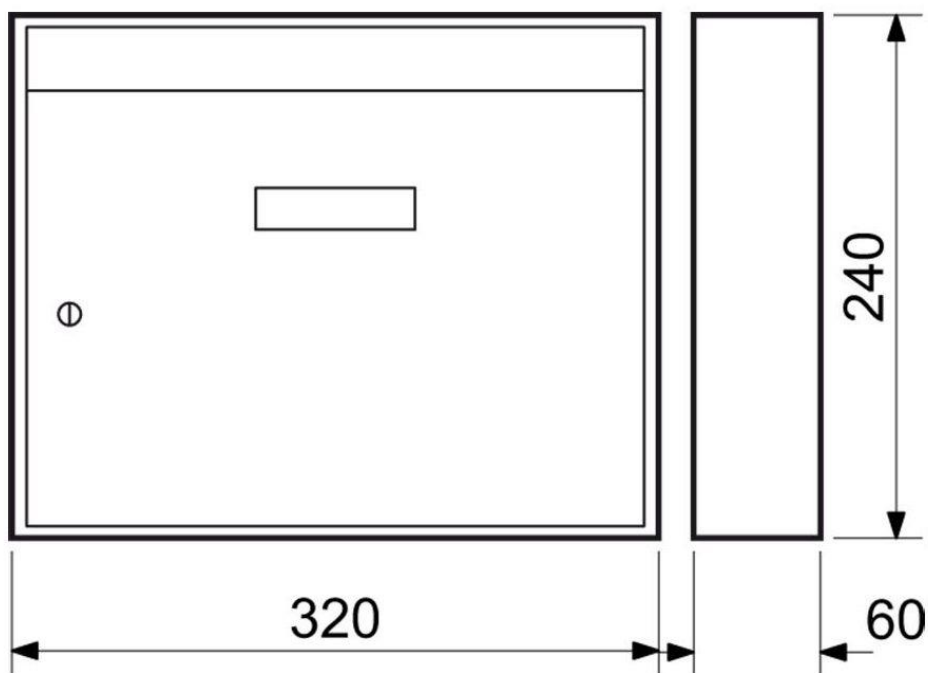

Typ: BK.24.S

Cena Kč s DPH 21 %: 521

Ocelová schránka vhodná do větších sestav

- Rozměr š/v/h: 320 x 240 x 60 mm
- Rozměr vhozu š/v: 294 x 21 mm
- Síla materiálu: 0,7 mm
- Hmotnost netto: 1,3 kg
- Balení vč. mont. materiálu a 2 ks klíčů.
- Barva: stříbrná (S)