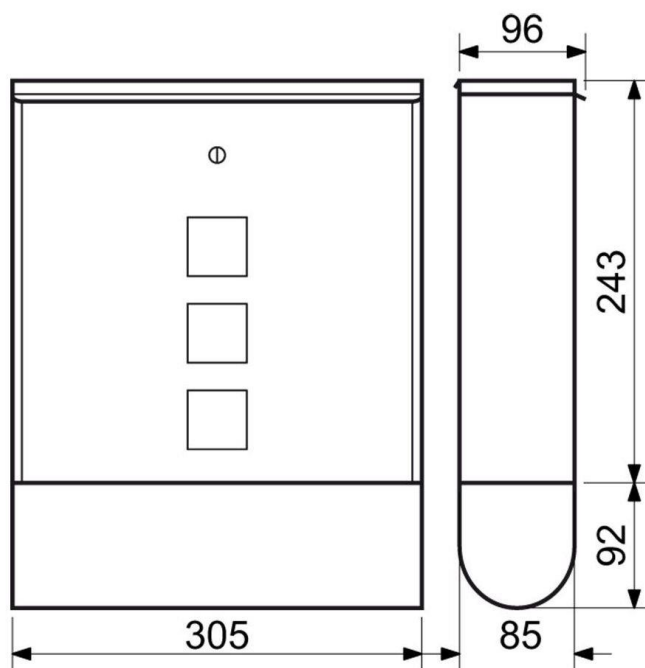

Typ: BK.33.BM**Cena Kč s DPH 21 %: 580****Základní typ poštovní schránky se jmenovkou, barva bílá, 2 kusy klíčů**

- Rozměr š/v/h: 220 x 307 x 80 mm
- Rozměr vhozu š/v: 200 x 25 mm
- Síla materiálu: 0,8 mm
- Hmotnost netto: 1,11 kg
- Balení vč. mont. materiálu, 4 ks distančních podložek a 2 ks klíčů
- Povrch: strukturovaný, barva: bílá matná (BM)

Typ: BK.33.HM**Cena Kč s DPH 21 %:****Základní typ poštovní schránky se jmenovkou, barva hnědá matná, 2 kusy klíčů**

- Rozměr š/v/h: 215 x 305 x 70 mm
- Rozměr vhozu š/v: 200 x 25 mm
- Síla materiálu: 0,8 mm
- Hmotnost netto: 1,14 kg
- Balení vč. mont. materiálu
- 4 ks distančních podložek a 2 ks klíčů
- Povrch: strukturovaný
- Barva: hnědá matná (HM)

Typ: BK.210.CM**Cena Kč s DPH 21 %: 1101**

Poštovní schránka s okénky z matného plexiskla umožňující částečný průhled do jejího vnitřku a tubusem na tiskoviny

- Možnost kombinace s domovními čísly ve shodném povrchu a barvě!
- Rozměr š/v/h: 310 x 335 x 100 mm
- Rozměr vhozu š/v: 300 x 31 mm
- Síla materiálu: 0,7 mm
- Hmotnost netto: 1,6 kg
- Balení vč. mont. materiálu a 2 ks klíčů
- Povrch: strukturovaný, barva: černá matná (CM)

Typ: BK.210.AM**Cena Kč s DPH 21 %: 1064**

Poštovní schránka s okénky z matného plexiskla umožňující částečný průhled do jejího vnitřku a tubusem na tiskoviny

- Rozměr š/v/h: 305 x 335 x 100 mm
- Rozměr vhozu š/v: 300 x 30 mm
- Síla materiálu: 0,7 mm
- Hmotnost netto: 1,6 kg
- Balení vč. mont. materiálu a 2 ks klíčů.
- Barva: antracit matná (AM)