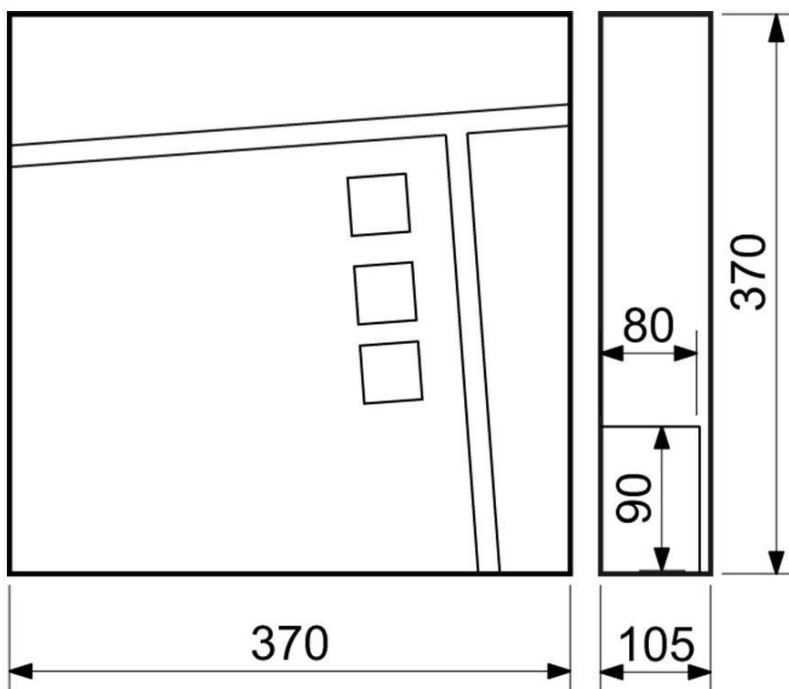

Typ: BK. 932.AG.AM

Cena Kč s DPH 21 %: 1561

Ocelová schránka s okénky z plexiskla, částečný průhled do vnitřku

- Rozměr š/v/h: 370 x 370 x 105 mm
- Rozměr vhozu š/v: 336 x 35 mm
- Síla materiálu: 0,8 mm
- Hmotnost netto: 3 kg
- Balení vč. mont. materiálu a 2 ks klíčů
- Povrch: strukturovaný
- Barva: antracit matná (AM)