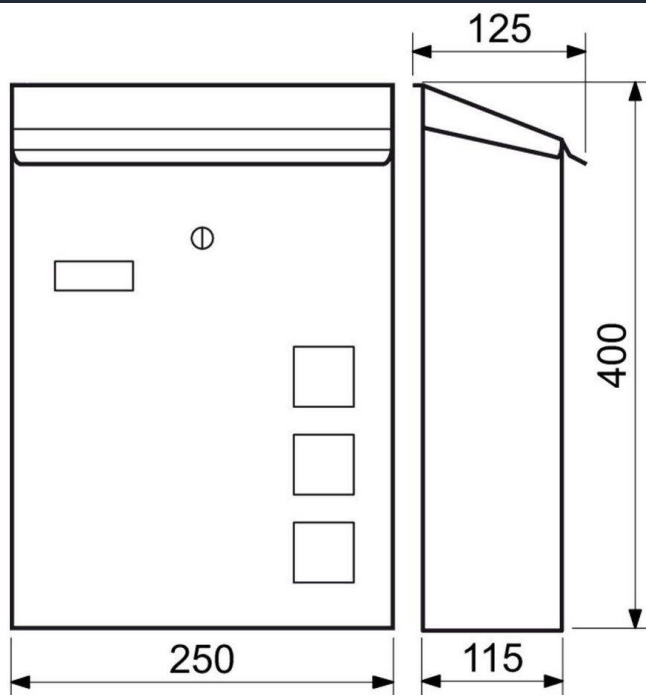

Typ: BK.40.AM

Cena Kč s DPH 21 %: 1140

Ocelová schránka s okénky z čirého plexiskla

- Rozměr š/v/h: 250 x 400 x 115 mm
- Rozměr vhozu š/v: 230 x 25 mm
- Síla materiálu: 0,9 mm
- Hmotnost netto: 1,8 kg
- Balení vč. mont. materiálu a 2 ks klíčů.
- Barva: antracit matná (AM)
- Povrch: strukturovaný