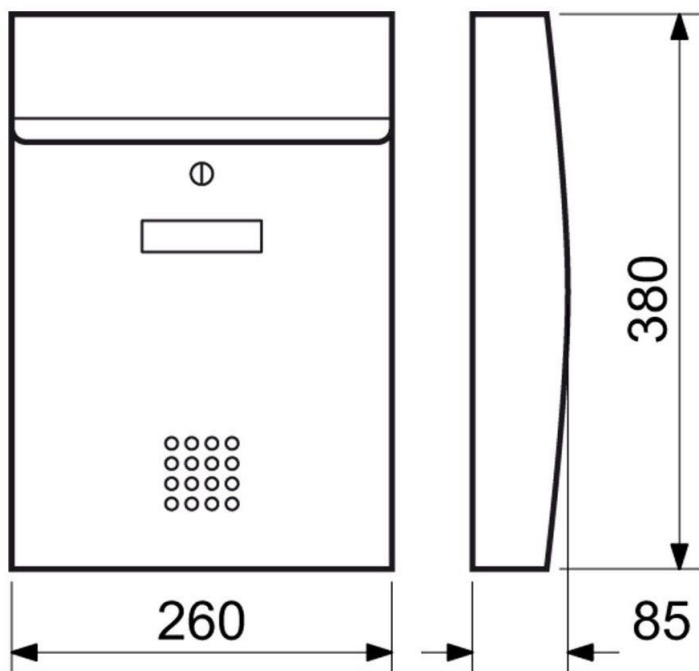

Typ: BK.05.A

Cena Kč s DPH 21 %: 896

Ocelová schránka na dopisy

- Rozměr š/v/h: 260 x 380 x 85 mm
- Rozměr vhozu š/v: 250 x 36 mm
- Síla materiálu: 1 mm
- Hmotnost netto: 1,4 kg
- Balení vč. mont. materiálu a 2 ks klíčů.
- Barva: antracit (A)