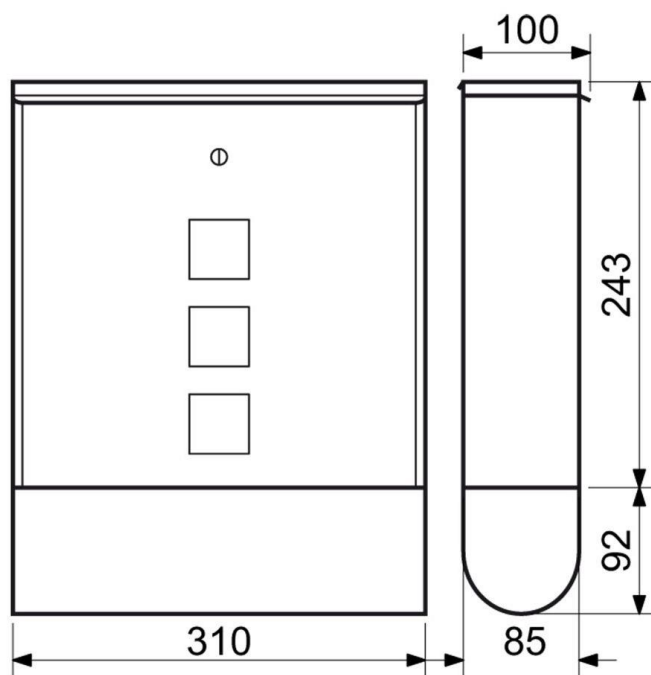

Typ: BK.33.BM**Cena Kč s DPH 21 %: 580****Základní typ poštovní schránky se jmenovkou, barva bílá, 2 kusy klíčů**

- Rozměr š/v/h: 220 x 307 x 80 mm
- Rozměr vhozu š/v: 200 x 25 mm
- Síla materiálu: 0,8 mm
- Hmotnost netto: 1,11 kg
- Balení vč. mont. materiálu, 4 ks distančních podložek a 2 ks klíčů
- Povrch: strukturovaný, barva: bílá matná (BM)

Typ: BK.33.CM**Cena Kč s DPH 21 %: 580****Základní typ poštovní schránky se jmenovkou, barva černá matná, 2 kusy klíčů**

- Možnost kombinace s domovními čísly ve shodném povrchu a barvě!
- Rozměr š/v/h: 215 x 305 x 70 mm
- Rozměr vhozu š/v: 200 x 25 mm
- Síla materiálu: 0,8 mm
- Hmotnost netto: 1,14 kg
- Balení vč. mont. materiálu
- 4 ks distančních podložek a 2 ks klíčů.
- Povrch: strukturovaný, barva: černá matná (CM)

Typ: BK.33.HM**Cena Kč s DPH 21 %:****Základní typ poštovní schránky se jmenovkou, barva hnědá matná, 2 kusy klíčů**

- Rozměr š/v/h: 215 x 305 x 70 mm
- Rozměr vhozu š/v: 200 x 25 mm
- Síla materiálu: 0,8 mm
- Hmotnost netto: 1,14 kg
- Balení vč. mont. materiálu
- 4 ks distančních podložek a 2 ks klíčů
- Povrch: strukturovaný
- Barva: hnědá matná (HM)

Typ: BK.210.CM**Cena Kč s DPH 21 %: 1101**

Poštovní schránka s okénky z matného plexiskla umožňující částečný průhled do jejího vnitřku a tubusem na tiskoviny

- Možnost kombinace s domovními čísly ve shodném povrchu a barvě!
- Rozměr š/v/h: 310 x 335 x 100 mm
- Rozměr vhozu š/v: 300 x 31 mm
- Síla materiálu: 0,7 mm
- Hmotnost netto: 1,6 kg
- Balení vč. mont. materiálu a 2 ks klíčů
- Povrch: strukturovaný, barva: černá matná (CM)