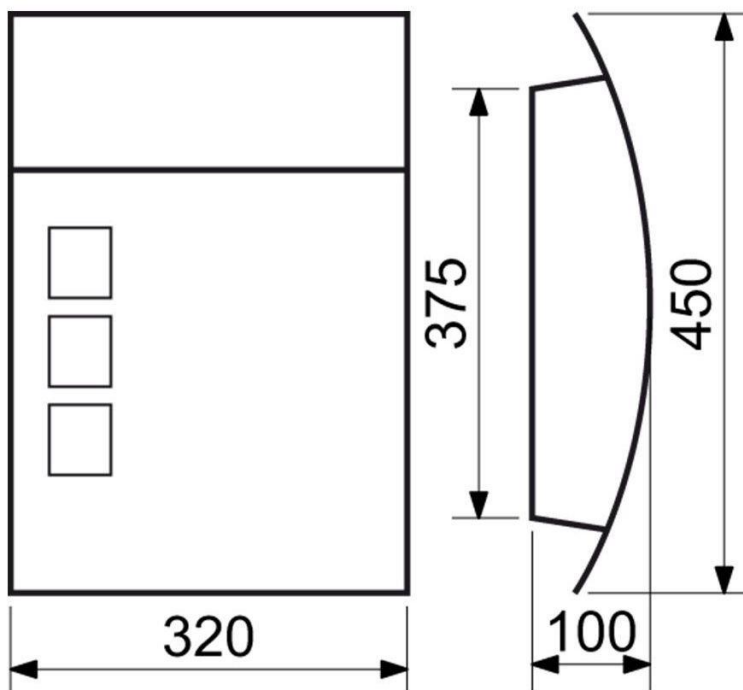

Typ: BK.931.G.CM

Cena Kč s DPH 21 %: 1537

Ocelová schránka s okénky z plexiskla, částečný průhled do vnitřku

- Možnost kombinace s domovními čísly ve shodném povrchu a barvě!
- Rozměr š/v/h: 320 x 450 x 100 mm
- Rozměr vhozu š/v: 300 x 38 mm
- Síla materiálu: 1 mm
- Hmotnost netto: 2,2 kg
- Balení vč. mont. materiálu a 2 ks klíčů.
- Barva: černá matná (CM)