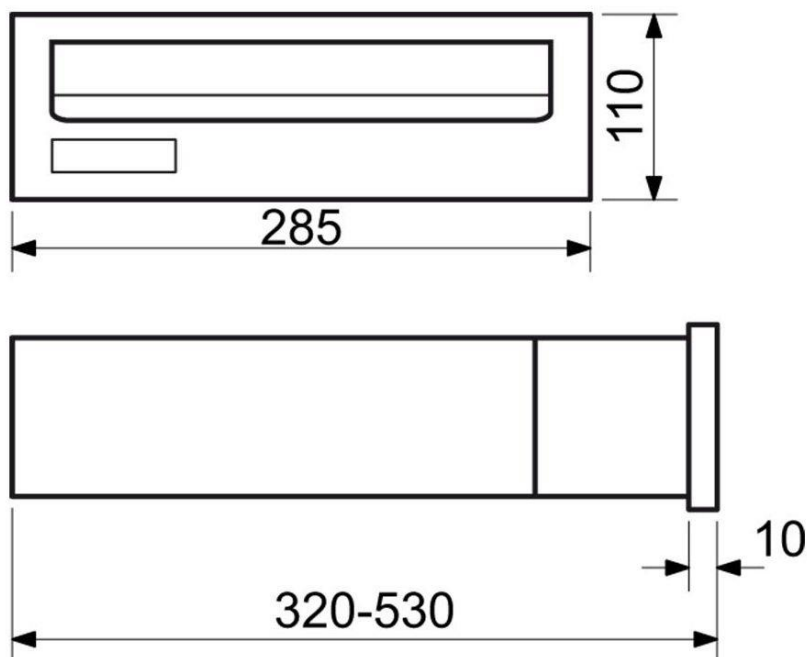

Typ: BK.38.R.N

Cena Kč s DPH 21 %: 1918

Nerezová schránka určená na zazdění do sloupku

- Funkce - vhoz vpředu, výběr vzadu.
- Rozměr š/v/h: 285 x 110 x 320 - 530 mm
- Rozměr vhozu š/v: 225 x 30 mm
- Síla materiálu: 0,55 mm
- Hmotnost netto: 2,3 kg
- Balení vč. mont. materiálu a 2 ks klíčů.
- Barva: nerez (N)