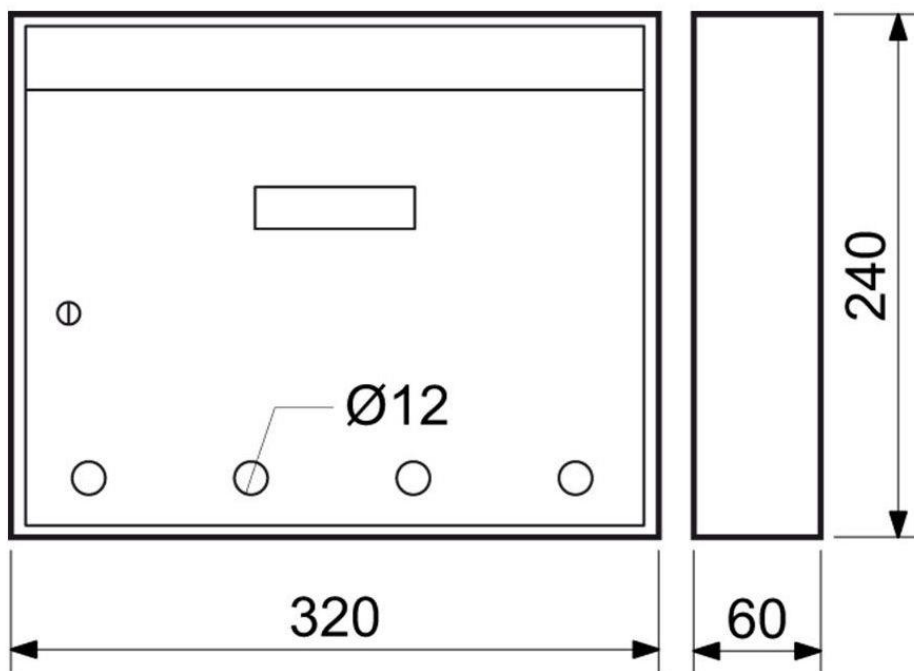

Typ: BK.24.D.H

Cena Kč s DPH 21 %: 508

Ocelová schránka s otvory a průhledem dovnitř, vhodná do sestav

- Vhodná pro použití i do sestav.
- Rozměr š/v/h: 320 x 240 x 60 mm
- Rozměr vhozu š/v: 294 x 21 mm
- Síla materiálu: 0,7 mm
- Hmotnost netto: 1,3 kg
- Balení vč. mont. materiálu a 2 ks klíčů.
- Barva: hnědá (H)