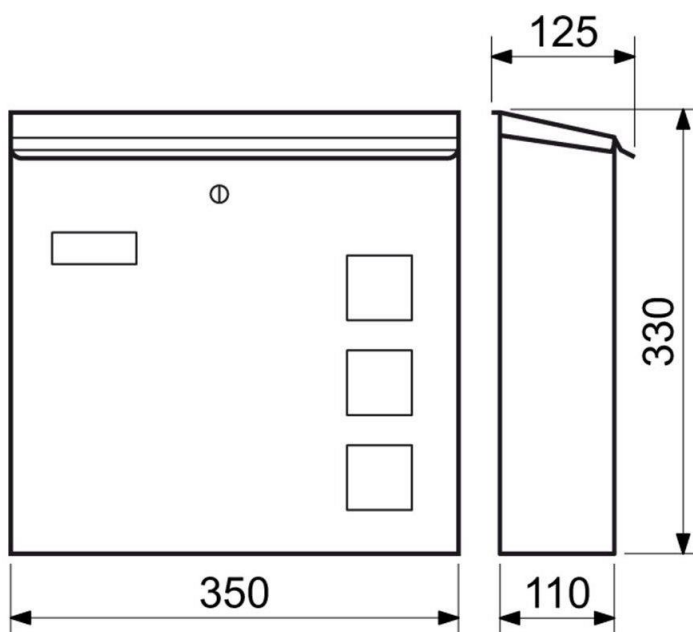

Typ: BK.33.BM**Cena Kč s DPH 21 %: 580****Základní typ poštovní schránky se jmenovkou, barva bílá, 2 kusy klíčů**

- Rozměr š/v/h: 220 x 307 x 80 mm
- Rozměr vhozu š/v: 200 x 25 mm
- Síla materiálu: 0,8 mm
- Hmotnost netto: 1,11 kg
- Balení vč. mont. materiálu, 4 ks distančních podložek a 2 ks klíčů
- Povrch: strukturovaný, barva: bílá matná (BM)

Typ: BK.703.G.N

Cena Kč s DPH 21 %: 1428

Nerezová schránka s okénky z matného plexiskla umožňující částečný průhled do jejího vnitřku

- Rozměr š/v/h: 350 x 330 x 110 mm
- Rozměr vhozu š/v: 300 x 30 mm
- Síla materiálu: 0,5 mm
- Hmotnost netto: 1,9 kg
- Balení vč. mont. materiálu a 2 ks klíčů.
- Barva: nerez (N)

Typ: BK.703.G.Z.N

Cena Kč s DPH 21 %: 1425

Nerezová schránka s okénky z matného plexiskla umožňující částečný průhled do jejího vnitřku a zadním vhozem

- Funkce - vhoz vpředu i vzadu, výběr vpředu.
- Rozměr š/v/h: 350 x 330 x 125 mm
- Rozměr předního a zadního vhozu š/v: 300 x 30 mm
- Rozměr zadního vhozu š/v: 300 x 30 mm
- Síla materiálu: 0,5 mm
- Hmotnost netto: 1,7 kg
- Balení vč. mont. materiálu a 2 ks klíčů, barva: matná nerez (N)

Typ: BK.24.S**Cena Kč s DPH 21 %: 520****Základní ocelová schránka s možností vytváření sestav, povrch matná stříbrná**

- Rozměr š/v/h: 320 x 240 x 60 mm
- Vhodná pro použití i do sestav
- Rozměr vhozu š/v: 294 x 21 mm
- Síla materiálu: 0,7 mm
- Hmotnost netto: 1,3 kg
- Balení vč. mont. materiálu a 2 ks klíčů.
- Barva: stříbrná (S)