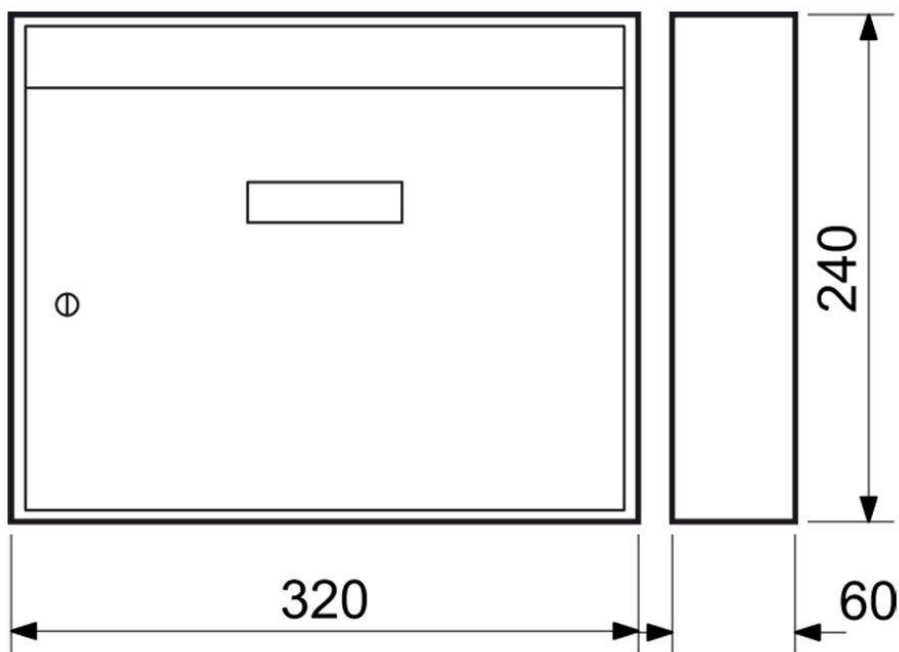

Typ: BK.24.AM

Cena Kč s DPH 21 %: 593

Základní ocelová schránka s možností vytváření sestav, povrch matný antracit

- Možnost kombinace s domovními čísly ve shodném povrchu a barvě!
- Vhodná pro použití i do sestav
- Rozměr š/v/h: 320 x 240 x 60 mm
- Rozměr vhozu š/v: 294 x 21 mm
- Síla materiálu: 0,7 mm
- Hmotnost netto: 1,2 kg
- Balení vč. mont. materiálu a 2 ks klíčů
- Povrch: strukturovaný, antracit matná (AM)