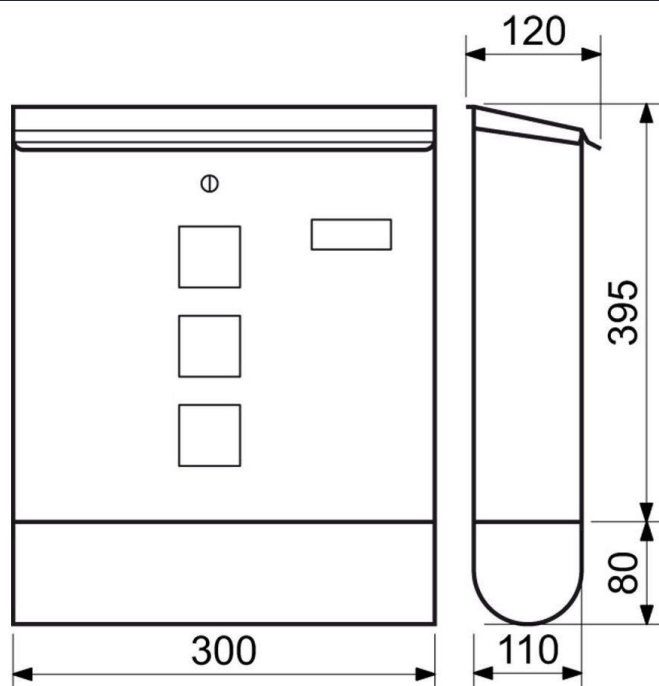

Typ: BK.203.N

Cena Kč s DPH 21 %: 1525

Nerezová schránka s okénky z čírého plexiskla a s tubusem na tiskoviny

- Rozměr š/v/h: 305 x 390 x 115 mm
- Rozměr vhozu š/v: 300 x 30 mm
- Síla materiálu: 0,5 mm
- Hmotnost netto: 1,9 kg
- Balení vč. mont. materiálu a 2 ks klíčů.
- Barva: matná nerez (N)