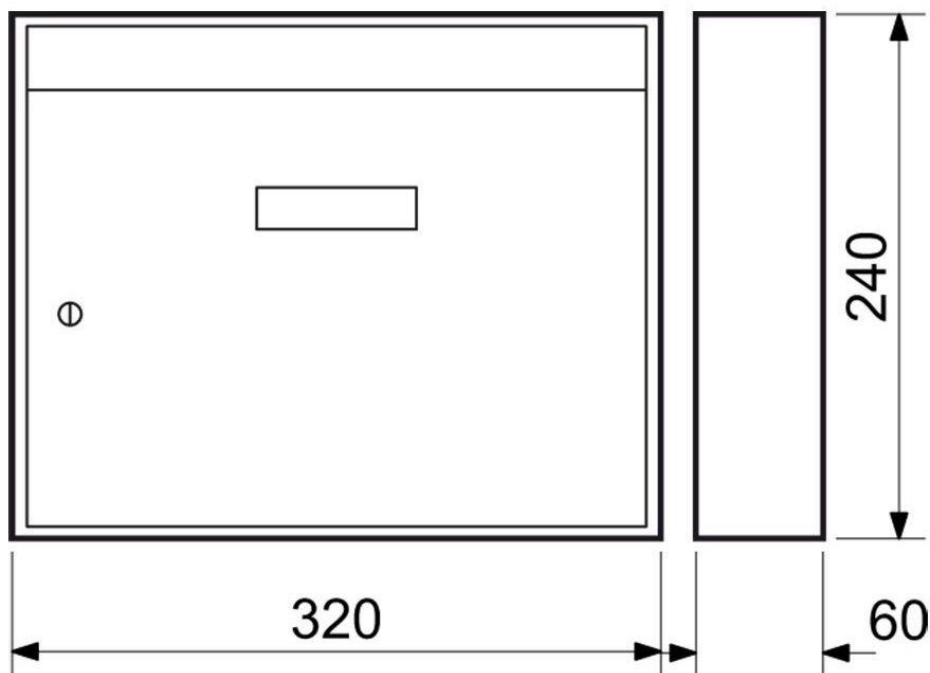

Typ: BK.24.B

Cena Kč s DPH 21 %: 508

Ocelová schránka pro použití do velkých sestav

- Rozměr š/v/h: 320 x 240 x 60 mm
- Rozměr vhozu š/v: 294 x 21 mm
- Síla materiálu: 0,7 mm
- Hmotnost netto: 1,3 kg
- Balení vč. mont. materiálu a 2 ks klíčů.
- Barva: bílá (B)