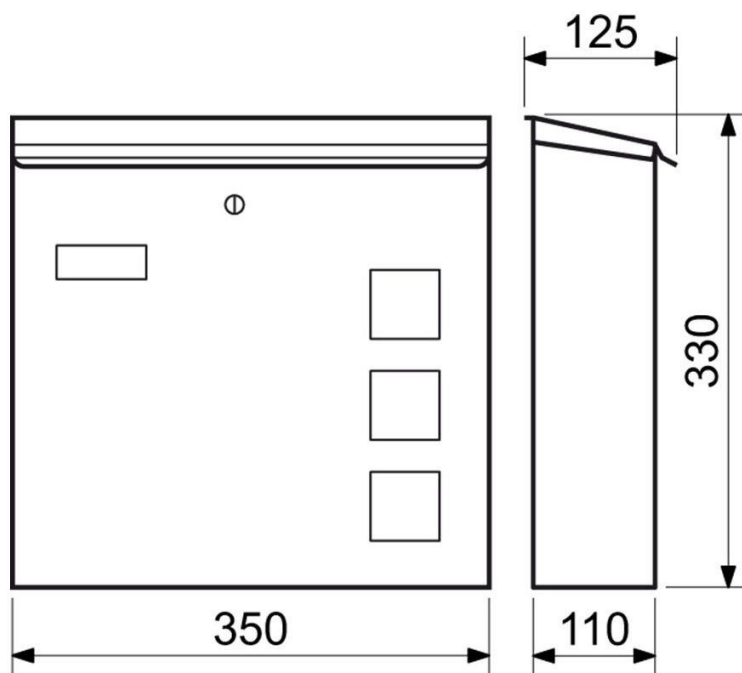

Typ: BK.703.G.AM

Cena Kč s DPH 21 %: 1295

Ocelová schránka s okénky z matného plexiskla umožňující částečný průhled do jejího vnitřku

- Možnost kombinace s domovními čísly ve shodném povrchu a barvě!
- Rozměr š/v/h: 350 x 330 x 125 mm
- Rozměr vhozu š/v: 300 x 30 mm
- Síla materiálu: 0,5 mm
- Hmotnost netto: 1,9 kg
- Balení vč. mont. materiálu a 2 ks klíčů.
- Povrch: strukturovaný, barva: antracit matná (AM)