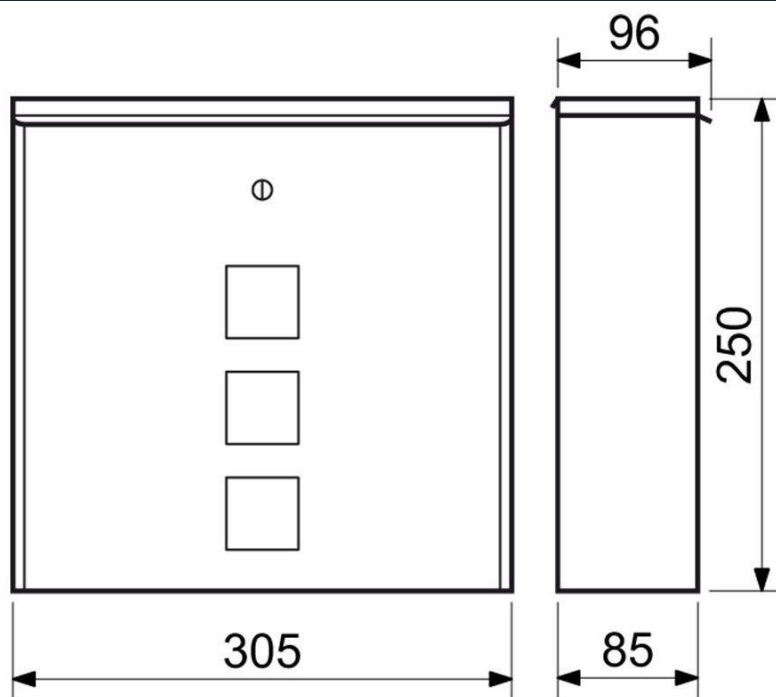

Typ: BK.209.N

Cena Kč s DPH 21 %: 1095

Nerezová schránka s okénky z čirého plexiskla, umožňující částečný průhled do vnitřku

- Rozměr š/v/h: 305 x 245 x 100 mm
- Rozměr vhozu š/v: 300 x 30 mm
- Síla materiálu: 0,5 mm
- Hmotnost netto: 1,3 kg
- Balení vč. mont. materiálu a 2 ks klíčů.
- Barva: matná nerez (N)