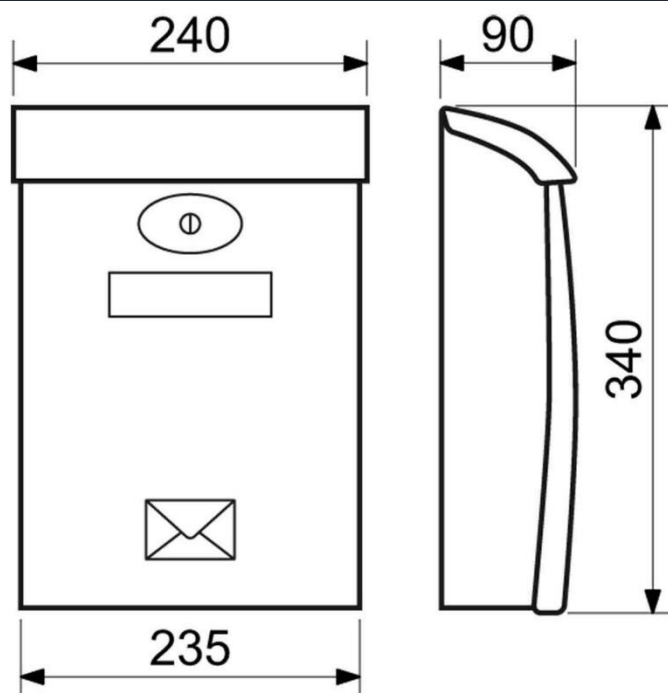

Typ: BK.03.AM

Cena Kč s DPH 21 %: 563

Plastová ABS schránka na dopisy

- Rozměr š/v/h: 240 x 340 x 90 mm
- Rozměr vhozu š/v: 220 x 32 mm
- Síla materiálu: 3,2 mm
- Hmotnost netto: 0,82 kg
- Balení vč. mont. materiálu a 2 ks klíčů.
- Povrch: strukturovaný
- Barva: antracitová matná (AM)