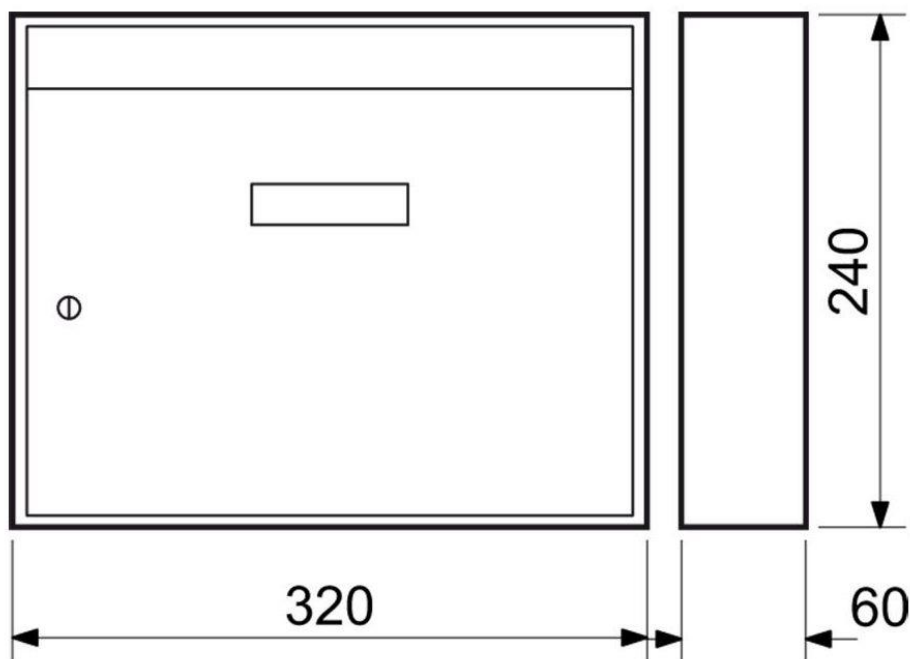

Typ: BK.24.S

Cena Kč s DPH 21 %: 520

Základní ocelová schránka s možností vytváření sestav, povrch matná stříbrná

- Rozměr š/v/h: 320 x 240 x 60 mm
- Vhodná pro použití i do sestav
- Rozměr vhozu š/v: 294 x 21 mm
- Síla materiálu: 0,7 mm
- Hmotnost netto: 1,3 kg
- Balení vč. mont. materiálu a 2 ks klíčů.
- Barva: stříbrná (S)