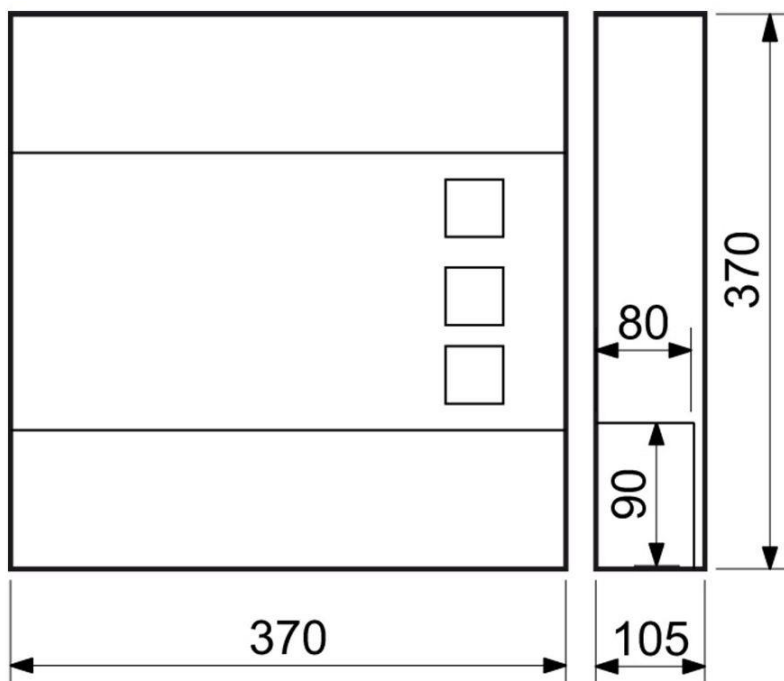

Typ: BK.932.G.AM

Cena Kč s DPH 21 %: 1560

Ocelová schránka s okénky z čírého plexiskla, umožňující částečný průhled dovnitř

- Možnost kombinace s domovními čísly ve shodném povrchu a barvě!
- Rozměr š/v/h: 370 x 370 x 107 mm
- Rozměr vhozu š/v: 337 x 35 mm
- Síla materiálu: tělo 1 mm, dvířka 0,7 mm, horní kryt 1 mm
- Hmotnost netto: 3,0 kg
- Balení vč. mont. materiálu a 2 ks klíčů
- Povrch: strukturovaný
- Barva: antracit matná (AM)