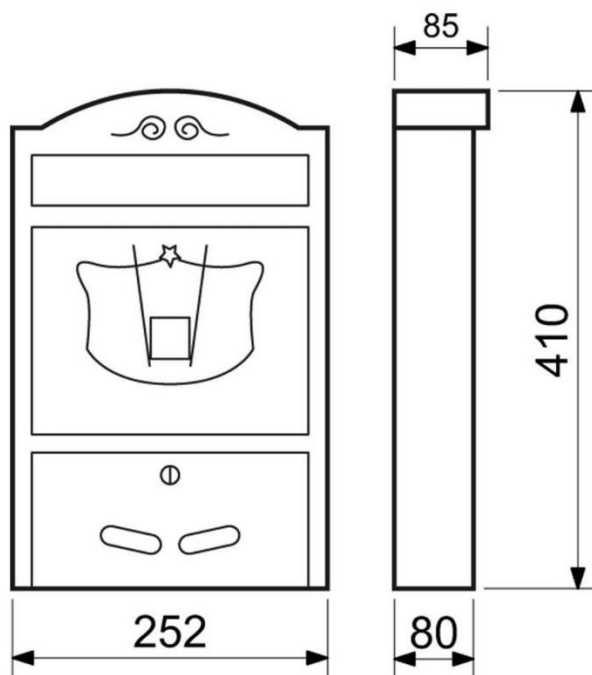

Typ: BK.301.ZP

Cena Kč s DPH 21 %: 986

Hliníková rustikální schránka na dopisy zlatá prášková barva

- Rozměr š/v/h: 252 x 410 x 80 mm
- Rozměr vhozu š/v: 221 x 36 mm
- Síla materiálu: 1,8 mm
- Hmotnost netto: 1,6 kg
- Balení vč. mont. materiálu a 2 ks klíčů.
- Barva: zlatá prášková (ZP)