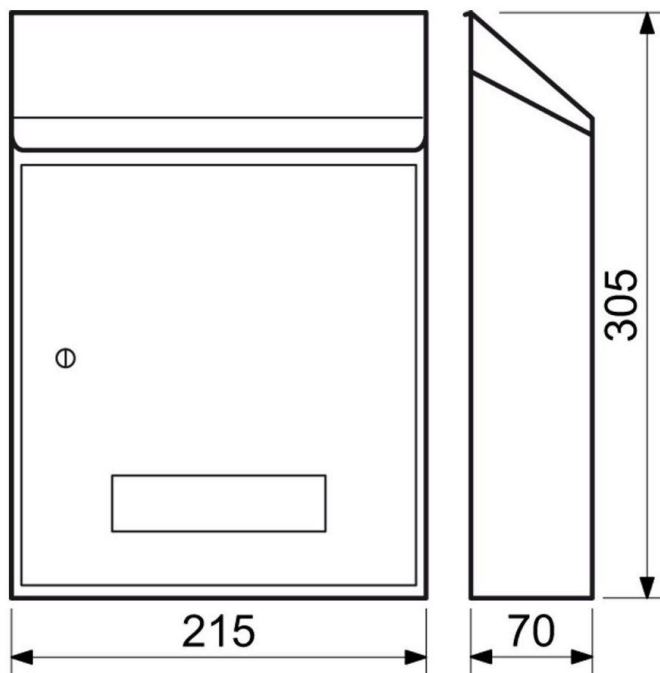

Typ: BK.33.AM**Cena Kč s DPH 21 %: 580****Základní typ poštovní schránky se jmenovkou, barva antracit matný, 2 kusy klíčů**

- Rozměr š/v/h: 215 x 305 x 70 mm
- Rozměr vhozu š/v: 200 x 25 mm
- Síla materiálu: 0,8 mm
- Hmotnost netto: 1,14 kg
- Balení vč. mont. materiálu
- 4 ks distančních podložek a 2 ks klíčů.
- Povrch: strukturovaný
- Barva: antracit matná (AM)

Typ: BK.33.BM**Cena Kč s DPH 21 %: 580****Základní typ poštovní schránky se jmenovkou, barva bílá, 2 kusy klíčů**

- Rozměr š/v/h: 220 x 307 x 80 mm
- Rozměr vhozu š/v: 200 x 25 mm
- Síla materiálu: 0,8 mm
- Hmotnost netto: 1,11 kg
- Balení vč. mont. materiálu, 4 ks distančních podložek a 2 ks klíčů
- Povrch: strukturovaný, barva: bílá matná (BM)

Typ: BK.33.CM**Cena Kč s DPH 21 %: 580****Základní typ poštovní schránky se jmenovkou, barva černá matná, 2 kusy klíčů**

- Možnost kombinace s domovními čísly ve shodném povrchu a barvě!
- Rozměr š/v/h: 215 x 305 x 70 mm
- Rozměr vhozu š/v: 200 x 25 mm
- Síla materiálu: 0,8 mm
- Hmotnost netto: 1,14 kg
- Balení vč. mont. materiálu
- 4 ks distančních podložek a 2 ks klíčů.
- Povrch: strukturovaný, barva: černá matná (CM)

Typ: BK.33.HM**Cena Kč s DPH 21 %:****Základní typ poštovní schránky se jmenovkou, barva hnědá matná, 2 kusy klíčů**

- Rozměr š/v/h: 215 x 305 x 70 mm
- Rozměr vhozu š/v: 200 x 25 mm
- Síla materiálu: 0,8 mm
- Hmotnost netto: 1,14 kg
- Balení vč. mont. materiálu
- 4 ks distančních podložek a 2 ks klíčů
- Povrch: strukturovaný
- Barva: hnědá matná (HM)