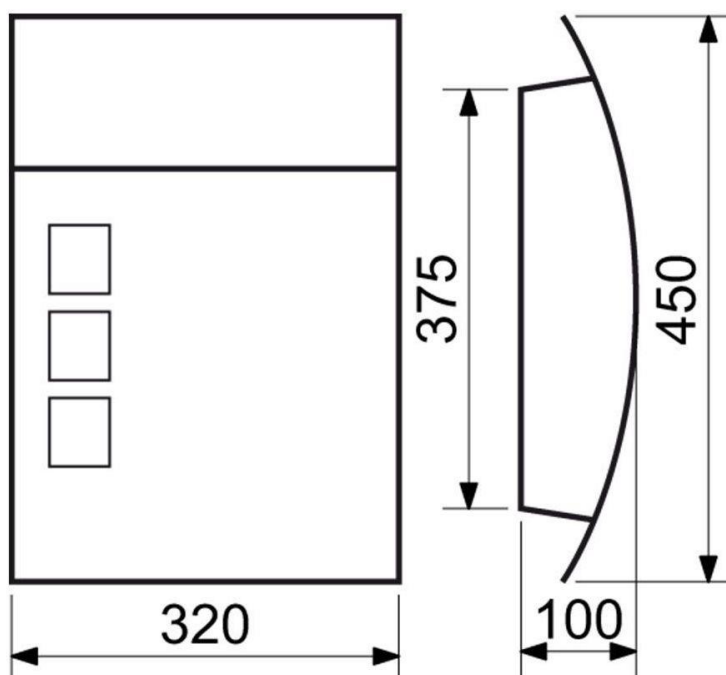

Typ: BK.931.G.AM

Cena Kč s DPH 21 %: 1537

Ocelová schránka s okénky z plexiskla, částečný průhled do vnitřku

- Rozměr š/v/h: 320 x 450 x 100 mm
- Rozměr vhozu š/v: 300 x 38 mm
- Síla materiálu: 1 mm
- Hmotnost netto: 2,5 kg
- Balení vč. mont. materiálu a 2 ks klíčů.
- Povrch: strukturovaný
- Barva: antracit matná (AM)