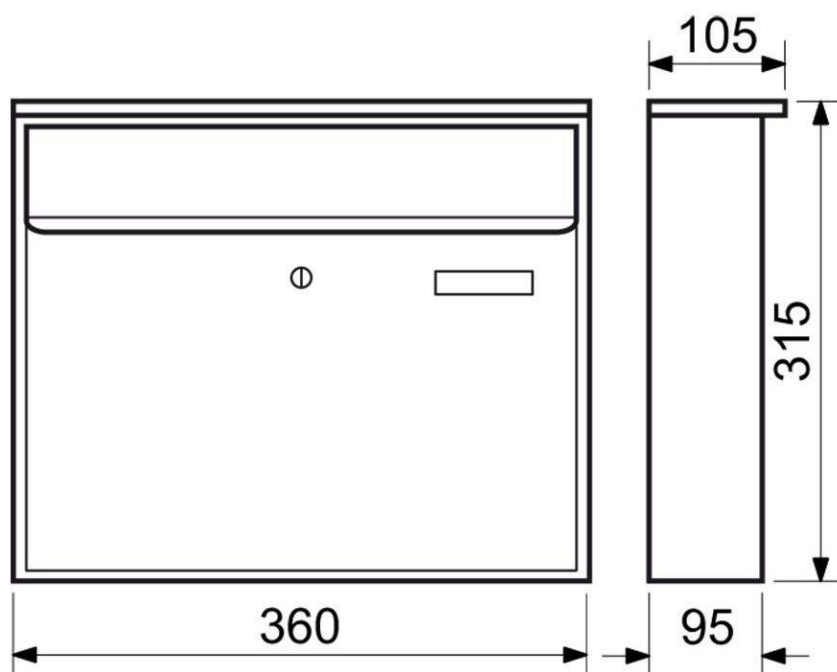

- Rozměr š/v/h: 360 x 315 x 95 mm
- Rozměr vhozu š/v: 315 x 30 mm
- Síla materiálu: 0,5 mm
- Hmotnost netto: 1,9 kg
- Balení vč. mont. materiálu a 2 ks klíčů.
- Barva: nerez (N)