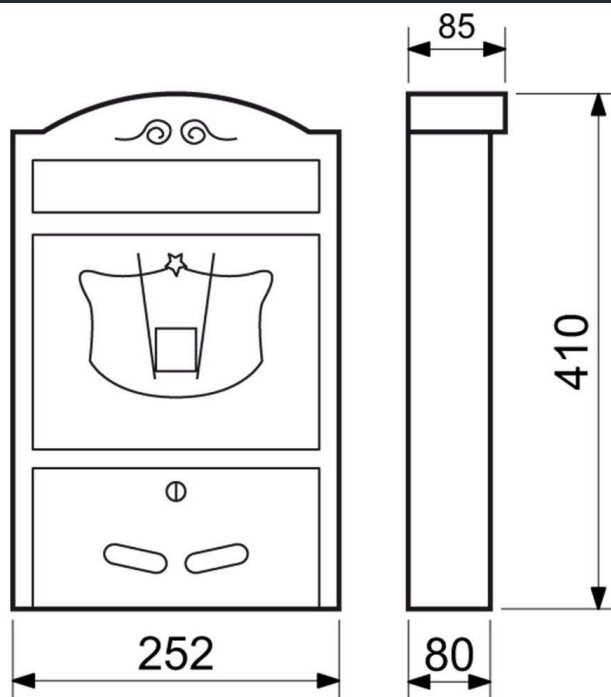

Typ: BK.301.CC

Cena Kč s DPH 21 %: 986

Hliníková rustikální schránka na dopisy černo - červená prášková barva

- Rozměr š/v/h: 252 x 410 x 80 mm
- Rozměr vhozu š/v: 221 x 36 mm
- Síla materiálu: 1,8 mm
- Hmotnost netto: 1,6 kg
- Balení vč. mont. materiálu a 2 ks klíčů.
- Barva: černo-červená prášková (CC)