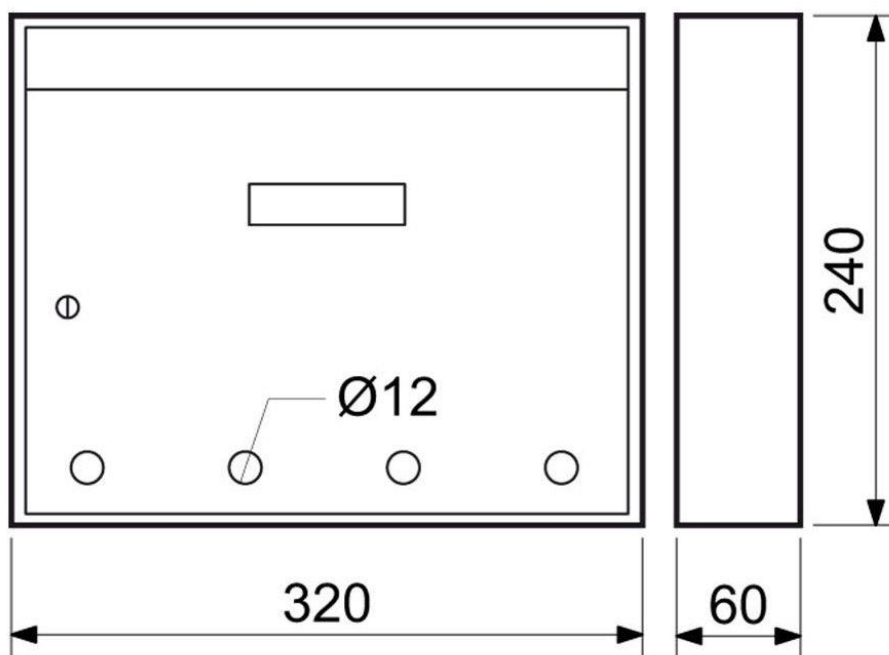

Typ: BK.24.D.B

Cena Kč s DPH 21 %: 508

Ocelová schránka s průhledem dovnitř, vhodná do sestav, barva matná bílá

- Vhodná pro použití i do sestav.
- Rozměr š/v/h: 320 x 240 x 60 mm
- Rozměr vhozu š/v: 294 x 21 mm
- Síla materiálu: 0,7 mm
- Hmotnost netto: 1,3 kg Balení vč. mont. materiálu a 2 ks klíčů.
- Barva: bílá matná (B)