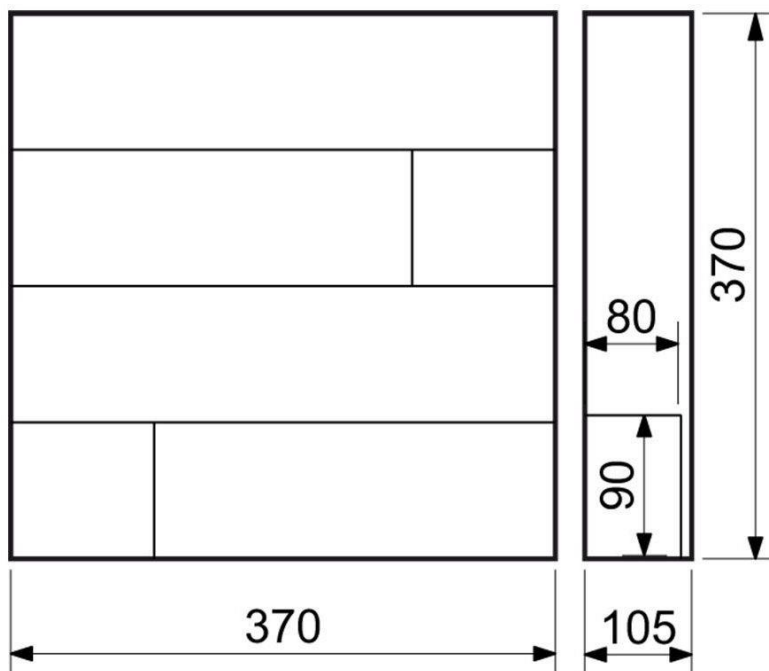

Typ: BK.932.N

Cena Kč s DPH 21 %: 2396

Nerezová schránka s tubusem na tiskoviny

- Rozměr š/v/h: 370 x 370 x 107 mm
- Rozměr vhozu š/v: 337 x 35 mm
- Síla materiálu: tělo 0,5 mm, dvířka 0,75 mm
- Hmotnost netto: 2,9 kg
- Balení vč. mont. materiálu a 2 ks klíčů.
- Barva: matná nerez (N)