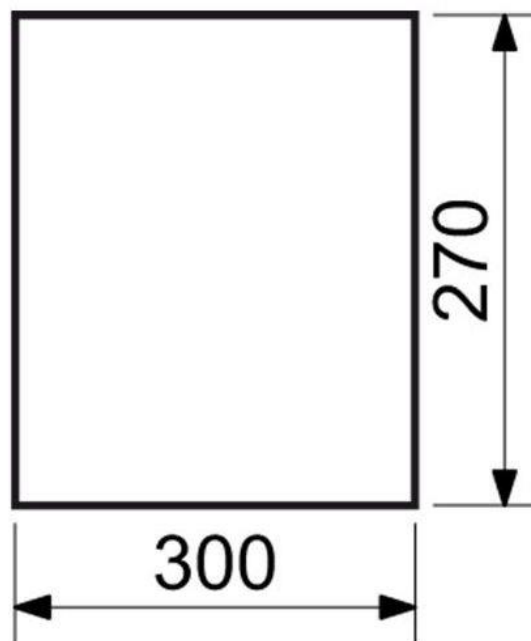

Typ: BK.02-3.S

Cena Kč s DPH 21 %: 1924

Hotová sestav 3 kusů schránek

- Možnost tvorby variabilních sestav.
- Funkce - vhoz i výběr vpředu.
- Rozměr jednotlivé schránky š/v/h: 400×85×300 mm
- Rozměr sestavy š/v/h: 400 x 270 x 300 mm
- Rozměr vhozu š/v: 340 x 24 mm
- Počet schránek v sestavě: 3
- Síla materiálu: tělo 0,65 mm, dvířka 0,85 mm, Hmotnost netto: 5,1 kg
- Balení vč. 2 ks klíčů / schránka, Barva: stříbrná (S)