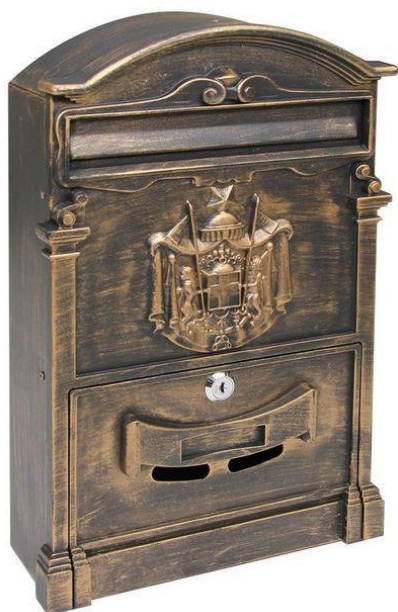

Typ: BK.301.ZP

Cena Kč s DPH 21 %: 986

Hliníková rustikální schránka na dopisy zlatá prášková barva

- Rozměr š/v/h: 252 x 410 x 80 mm
- Rozměr vhozu š/v: 221 x 36 mm
- Síla materiálu: 1,8 mm
- Hmotnost netto: 1,6 kg
- Balení vč. mont. materiálu a 2 ks klíčů.
- Barva: zlatá prášková (ZP)