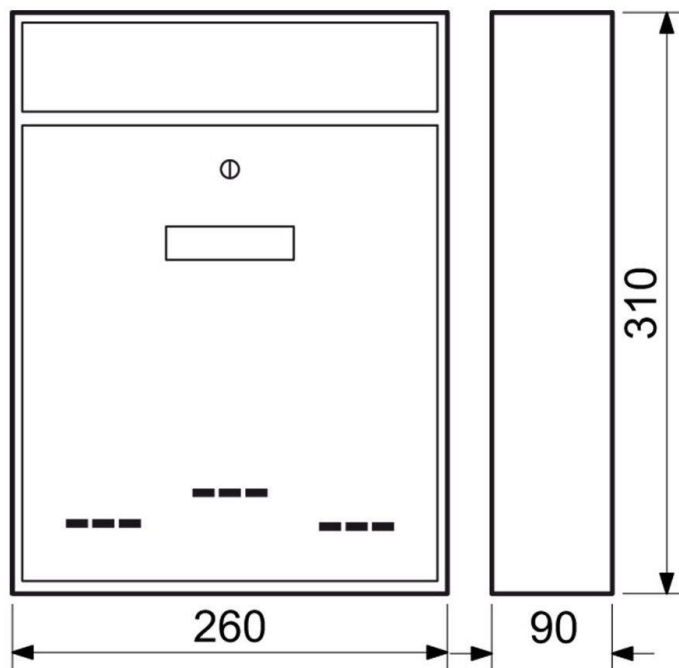

Typ: BK.20.D.S

Cena Kč s DPH 21 %: 593

Ocelová poštovní schránka na dopisy

- Vhodná pro použití i do sestav.
- Rozměr š/v/h: 260 x 310 x 90 mm
- Rozměr vhozu š/v: 225 x 25 mm
- Síla materiálu: 0,75 mm
- Hmotnost netto: 1,7 kg
- Balení vč. mont. materiálu a 2 ks klíčů.
- Barva: stříbrná (S)