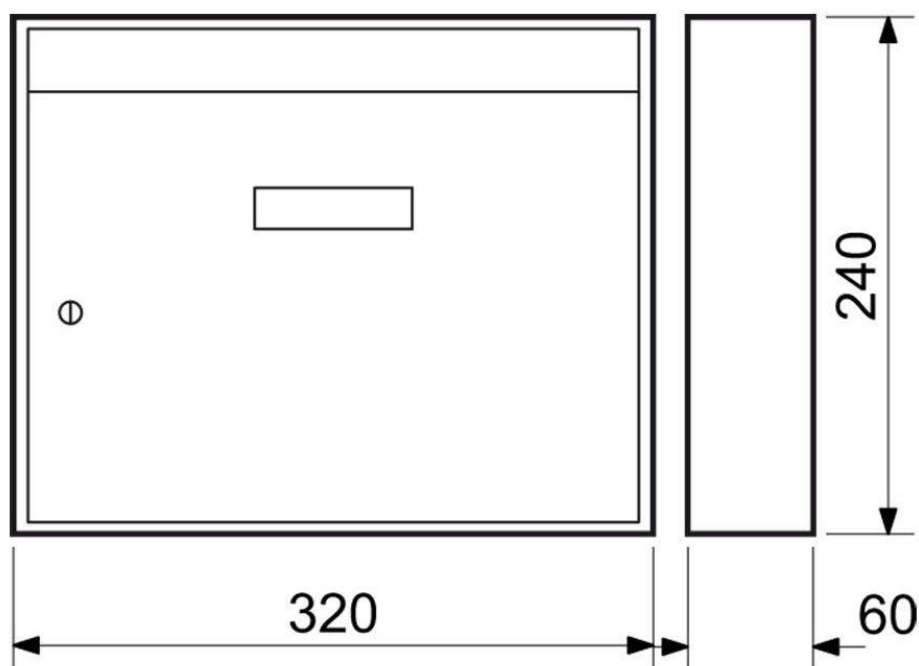

- Schránka je vhodná i do sestav
- Rozměr š/v/h: 320 x 240 x 60 mm
- Rozměr vhozu š/v: 294 x 21 mm
- Síla materiálu: 0,55 mm
- Hmotnost netto: 1,3 kg
- Balení vč. mont. materiálu a 2 ks klíčů.
- Barva: nerez (N)