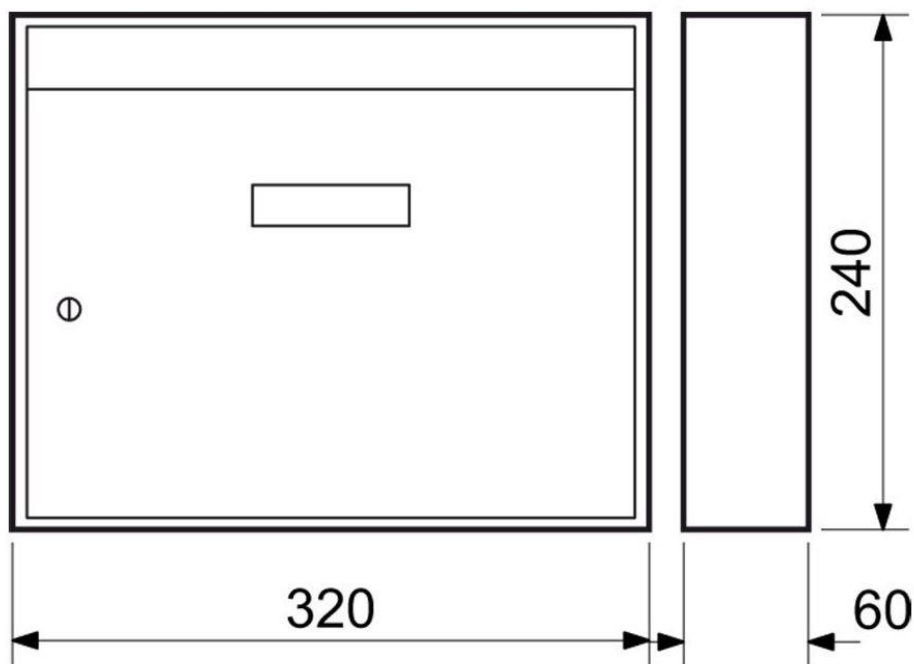

Typ: BK.24.H

Cena Kč s DPH 21 %: 509

Základní ocelová schránka s možností vytváření sestav, povrch matná hnědá

- Schránka je vhodná i do sestav
- Rozměr š/v/h: 320 x 240 x 60 mm
- Rozměr vhozu š/v: 294 x 21 mm
- Síla materiálu: 0,7 mm
- Hmotnost netto: 1,3 kg
- Balení vč. mont. materiálu a 2 ks klíčů
- Barva hnědá polomatná