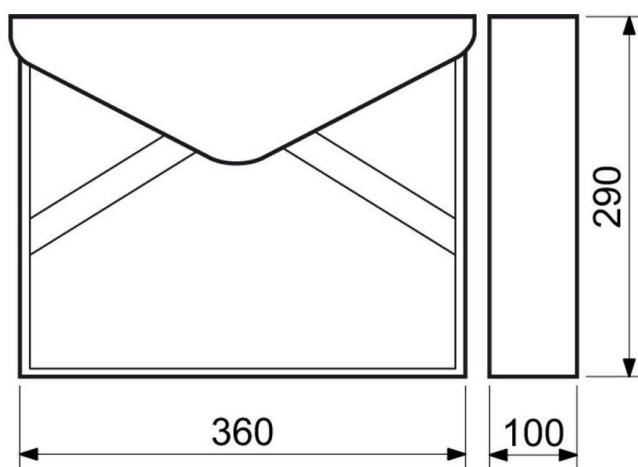

Typ: BK.57.Z.H

Cena Kč s DPH 21 %: 974

Ocelová schránka se zvýšenou odolností proti dešti a se zadním vhozem

- Funkce - vhoz vpředu i vzadu, výběr zepředu
- Rozměr š/v/h: 360 x 290 x 100 mm
- Rozměr předního vhozu š/v: 320 x 30 mm
- Rozměr zadního vhozu š/v: 270 x 28 mm
- Síla materiálu: 0,8 mm, Hmotnost netto: 2,1 kg
- Balení vč. montážního materiálu a 2 ks klíčů.
- Barva: hnědá (H)