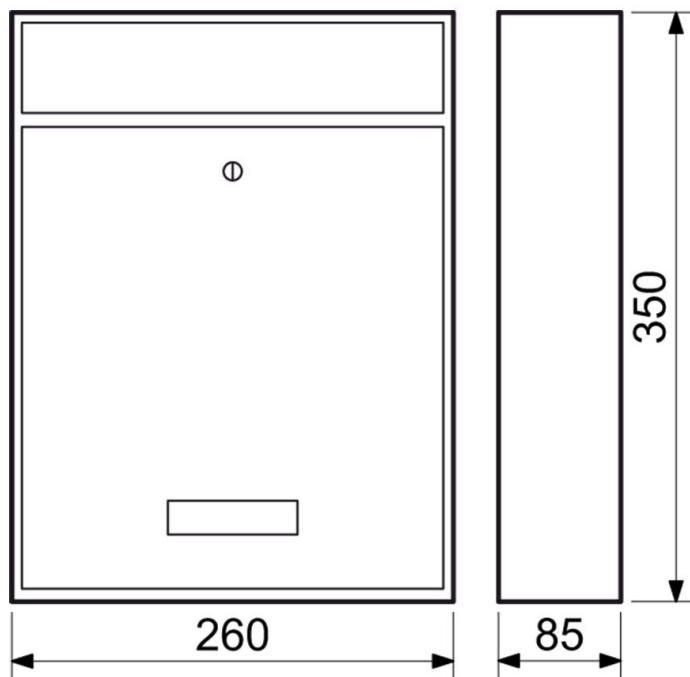

Typ: BK.240.B

Cena Kč s DPH 21 %: 745

Ocelová schránka s okénkem z čírého plexiskla, vhodná do sestav

- Rozměr š/v/h: 260 x 350 x 80 mm
- Rozměr vhozu š/v: 220 x 30 mm
- Síla materiálu: 0,6 mm
- Hmotnost netto: 1,4 kg
- Balení vč. mont. materiálu a 2 ks klíčů.
- Barva: bílá (B)