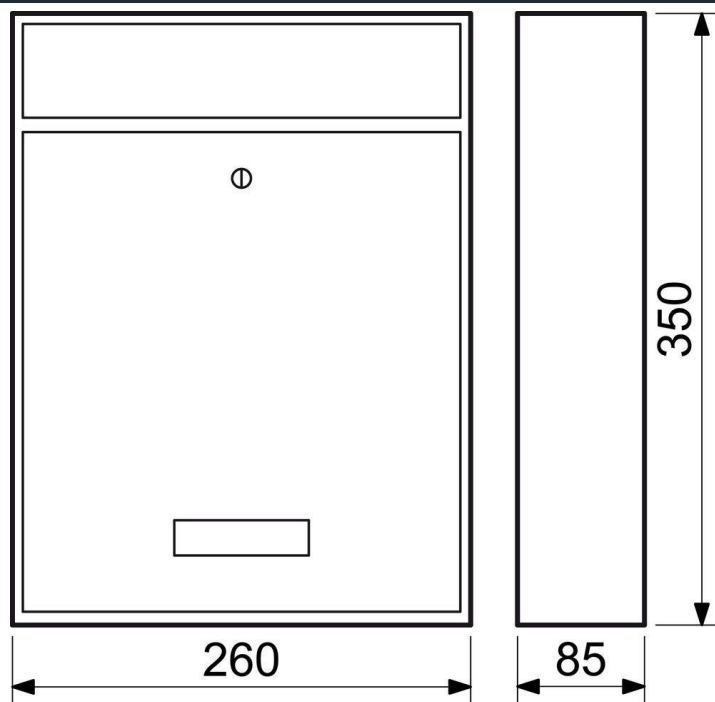

Typ: BK.240.AM

Cena Kč s DPH 21 %: 835

Ocelová schránka s okénky z čirého plexiskla

- Možnost kombinace s domovními čísly ve shodném povrchu a barvě!
- Vhodná pro použití i do sestav.
- Rozměr š/v/h: 260 x 350 x 80 mm, Rozměr vhozu š/v: 220 x 30 mm
- Síla materiálu: 0,6 mm
- Hmotnost netto: 1,4 kg
- Balení vč. mont. materiálu a 2 ks klíčů.
- Barvy: antracit matná (AM)
- Povrch: strukturovaný