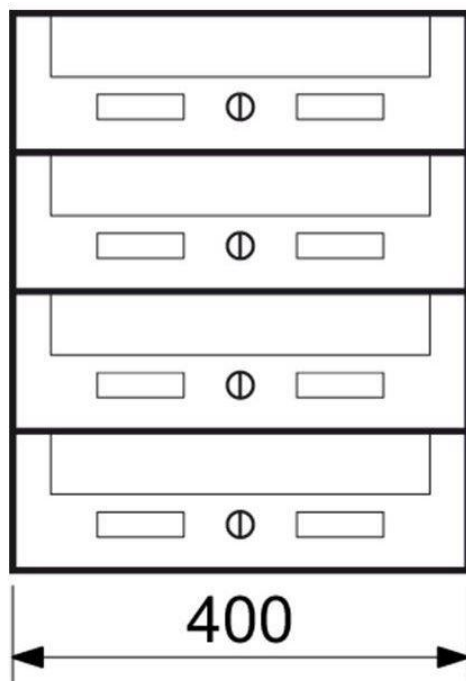

Typ: BK.02-4.S

Cena Kč s DPH 21 %: 2408

Hotová sestava 4 kusů schránek

- Možnost tvorby variabilních sestav. Funkce - vhoz i výběr vpředu.
- Rozměr jednotlivé schránky š/v/h: 400×85×300 mm
- Rozměr sestavy š/v/h: 400 x 350 x 300 mm
- Rozměr vhozu š/v: 340 x 24 mm
- Počet schránek v sestavě: 4
- Síla materiálu: tělo 0,65 mm, dvířka 0,85 mm
- Hmotnost netto: 6,7 kg, Balení vč. 2 ks klíčů / schránka
- Barva: stříbrná (S)