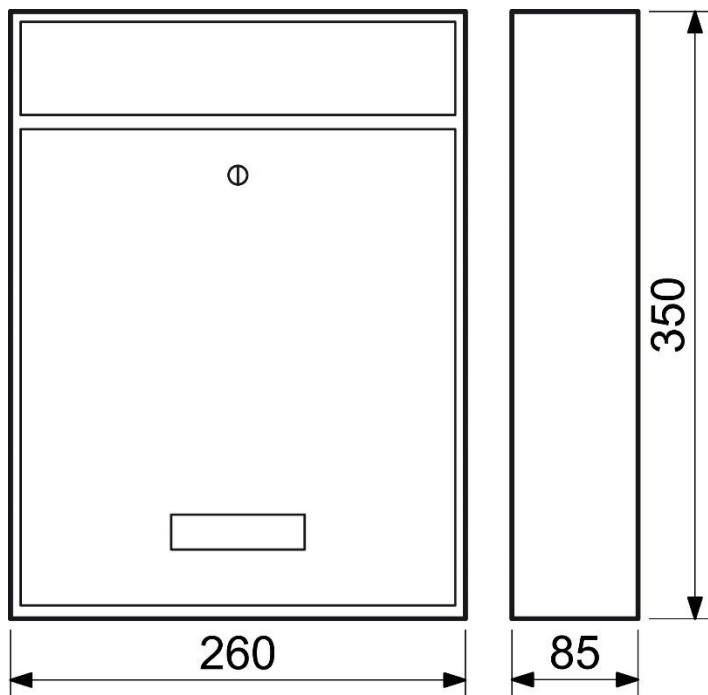

Typ: BK.240.B**Cena Kč s DPH 21 %: 745**

Ocelová schránka s okénkem z čírého plexiskla, vhodná do sestav

- Rozměr š/v/h: 260 x 350 x 80 mm
- Rozměr vhozu š/v: 220 x 30 mm
- Síla materiálu: 0,6 mm
- Hmotnost netto: 1,4 kg
- Balení vč. mont. materiálu a 2 ks klíčů.
- Barva: bílá (B)

Typ: BK.240.HM**Cena Kč s DPH 21 %: 745**

Ocelová schránka s okénky z čirého plexiskla s průhledem dovnitř

- Rozměr š/v/h: 260 x 350 x 80 mm
- Rozměr vhozu š/v: 239 x 30 mm
- Síla materiálu: 0,6 mm
- Hmotnost netto: 1,5 kg
- Balení vč. mont. materiálu a 2 ks klíčů
- Barva: hnědá matná (HM)