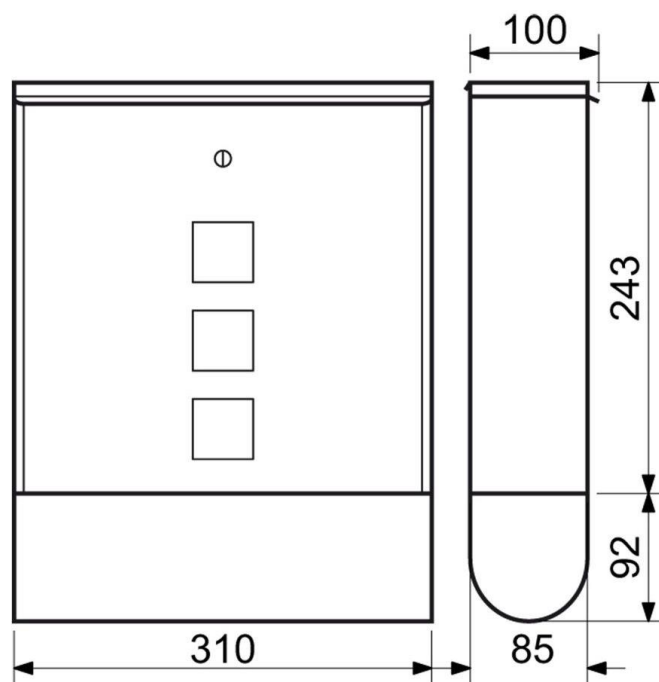

Typ: BK.24.D.B**Cena Kč s DPH 21 %: 508**

Ocelová schránka s průhledem dovnitř, vhodná do sestav, barva matná bílá

- Vhodná pro použití i do sestav.
- Rozměr š/v/h: 320 x 240 x 60 mm
- Rozměr vhozu š/v: 294 x 21 mm
- Síla materiálu: 0,7 mm
- Hmotnost netto: 1,3 kg Balení vč. mont. materiálu a 2 ks klíčů.
- Barva: bílá matná (B)

Typ: BK.24.D.H**Cena Kč s DPH 21 %: 508****Ocelová schránka s průhledem dovnitř, vhodná do sestav, barva matná hnědá**

- Vhodná pro použití i do sestav.
- Rozměr š/v/h: 320 x 240 x 60 mm
- Rozměr vhozu š/v: 294 x 21 mm
- Síla materiálu: 0,7 mm
- Hmotnost netto: 1,3 kg
- Balení vč. mont. materiálu a 2 ks klíčů.
- Barva: hnědá (H)

Typ: BK.301.CP

Cena Kč s DPH 21 %: 986

Hliníková rustikální schránka na dopisy černá prášková barva

- Rozměr š/v/h: 252 x 410 x 80 mm
- Rozměr vhozu š/v: 221 x 36 mm
- Síla materiálu: 1,8 mm
- Hmotnost netto: 1,6 kg
- Balení vč. mont. materiálu a 2 ks klíčů
- Barva: černo-červená prášková (CC)

Typ: BK.210.HM

Cena Kč s DPH 21 %: 1065

Ocelová schránka s plexisklovým sklem, průhledem dovnitř a s tubusem na tiskoviny

- Rozměr š/v/h: 305 x 335 x 100 mm
- Rozměr vhozu š/v: 298 x 31 mm
- Síla materiálu: 0,7 mm
- Hmotnost netto: 1,6 kg
- Balení vč. mont. materiálu a 2 ks klíčů
- Povrch: strukturovaný
- Barva: hnědá matná (HM)