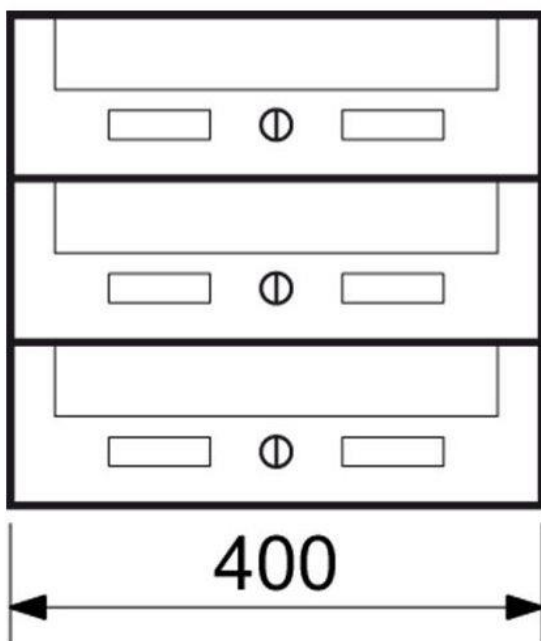

Typ: BK.02-3.S

Cena Kč s DPH 21 %: 1924

Hotová sestav 3 kusů schránek

- Možnost tvorby variabilních sestav.
- Funkce - vhoz i výběr vpředu.
- Rozměr jednotlivé schránky š/v/h: 400×85×300 mm
- Rozměr sestavy š/v/h: 400 x 270 x 300 mm
- Rozměr vhozu š/v: 340 x 24 mm
- Počet schránek v sestavě: 3
- Síla materiálu: tělo 0,65 mm, dvířka 0,85 mm, Hmotnost netto: 5,1 kg
- Balení vč. 2 ks klíčů / schránka, Barva: stříbrná (S)