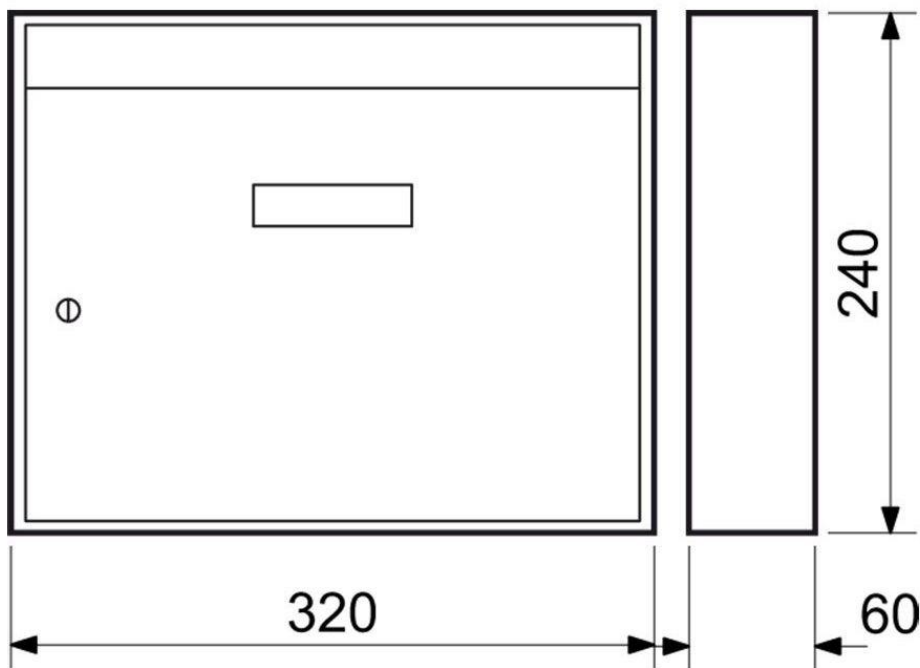

Typ: BK.24.B

Cena Kč s DPH 21 %: 508

Základní ocelová schránka s možností vytváření sestav, povrch matná bílá

- Schránka je vhodná i do sestav
- Rozměr š/v/h: 320 x 240 x 60 mm
- Rozměr vhozu š/v: 294 x 21 mm
- Síla materiálu: 0,7 mm
- Hmotnost netto: 1,3 kg
- Balení vč. mont. materiálu a 2 ks klíčů.
- Barva: bílá (B)