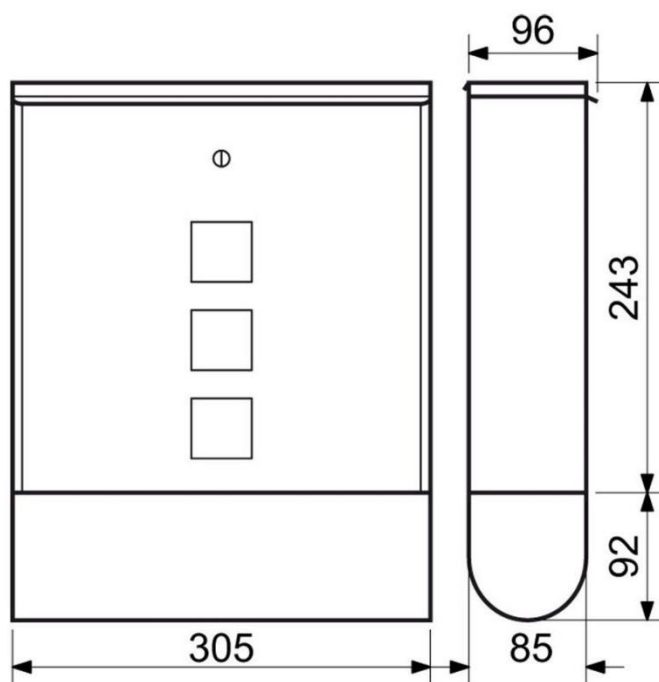

Typ: BK.33.BM**Cena Kč s DPH 21 %: 580****Základní typ poštovní schránky se jmenovkou, barva bílá, 2 kusy klíčů**

- Rozměr š/v/h: 220 x 307 x 80 mm
- Rozměr vhozu š/v: 200 x 25 mm
- Síla materiálu: 0,8 mm
- Hmotnost netto: 1,11 kg
- Balení vč. mont. materiálu, 4 ks distančních podložek a 2 ks klíčů
- Povrch: strukturovaný, barva: bílá matná (BM)

Typ: BK.210.CM**Cena Kč s DPH 21 %: 1101**

Poštovní schránka s okénky z matného plexiskla umožňující částečný průhled do jejího vnitřku a tubusem na tiskoviny

- Možnost kombinace s domovními čísly ve shodném povrchu a barvě!
- Rozměr š/v/h: 310 x 335 x 100 mm
- Rozměr vhozu š/v: 300 x 31 mm
- Síla materiálu: 0,7 mm
- Hmotnost netto: 1,6 kg
- Balení vč. mont. materiálu a 2 ks klíčů
- Povrch: strukturovaný, barva: černá matná (CM)

Typ: BK.210.AM**Cena Kč s DPH 21 %: 1064**

Poštovní schránka s okénky z matného plexiskla umožňující částečný průhled do jejího vnitřku a tubusem na tiskoviny

- Rozměr š/v/h: 305 x 335 x 100 mm
- Rozměr vhozu š/v: 300 x 30 mm
- Síla materiálu: 0,7 mm
- Hmotnost netto: 1,6 kg
- Balení vč. mont. materiálu a 2 ks klíčů.
- Barva: antracit matná (AM)

Typ: BK.210.N

Cena Kč s DPH 21 %: 1114

Nerezová schránka s okénky z čirého plexiskla umožňující částečný průhled do jejího vnitřku a tubusem na tiskoviny

- Rozměr š/v/h: 305 x 335 x 100 mm
- Rozměr vhozu š/v: 300 x 30 mm
- Síla materiálu: 0,5 mm
- Hmotnost netto: 1,4 kg
- Balení vč. mont. materiálu a 2 ks klíčů.
- Barva: matná nerez (N)