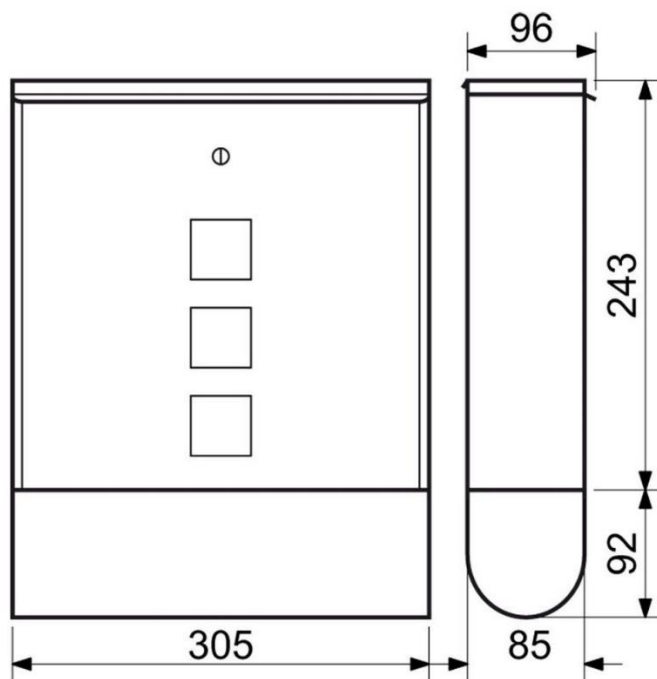

Typ: BK.24.D.S**Cena Kč s DPH 21 %: 520****Ocelová schránka s průhledem dovnitř, vhodná do sestav, barva matná stříbrná**

- Vhodná pro použití i do sestav.
- Rozměr š/v/h: 320 x 240 x 60 mm
- Rozměr vhozu š/v: 294 x 21 mm
- Síla materiálu: 0,7 mm
- Hmotnost netto: 1,3 kg
- Balení vč. mont. materiálu a 2 ks klíčů.
- Barva: stříbrná (S)

Typ: BK.210.HM

Cena Kč s DPH 21 %: 1065

Ocelová schránka s plexisklovým sklem, průhledem dovnitř a s tubusem na tiskoviny

- Rozměr š/v/h: 305 x 335 x 100 mm
- Rozměr vhozu š/v: 298 x 31 mm
- Síla materiálu: 0,7 mm
- Hmotnost netto: 1,6 kg
- Balení vč. mont. materiálu a 2 ks klíčů
- Povrch: strukturovaný
- Barva: hnědá matná (HM)

Typ: BK.210.AM

Cena Kč s DPH 21 %: 1065

Ocelová schránka s plexisklovým sklem, průhledem dovnitř a s tubusem na tiskoviny

- Rozměr š/v/h: 305 x 335 x 100 mm
- Rozměr vhozu š/v: 300 x 30 mm
- Síla materiálu: 0,7 mm
- Hmotnost netto: 1,6 kg
- Balení vč. mont. materiálu a 2 ks klíčů.
- Barva: antracit matná (AM)

Typ: BK.210.N

Cena Kč s DPH 21 %: 1134

Nerezová schránka na dopisy s okénky z plexiskla – s průhledem dovnitř a tubusem na tiskoviny

- Rozměr š/v/h: 305 x 335 x 100 mm
- Rozměr vhozu š/v: 300 x 30 mm
- Síla materiálu: 0,5 mm
- Hmotnost netto: 1,4 kg
- Balení vč. mont. materiálu a 2 ks klíčů.
- Barva: matná nerez (N)