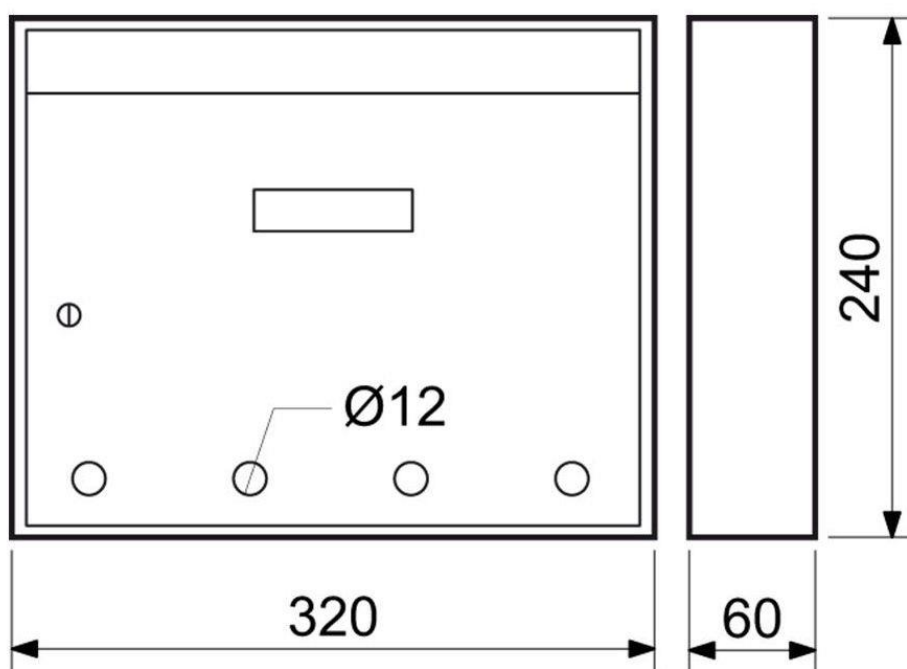

Typ: BK.24.D.B

Cena Kč s DPH 21 %: 508

Ocelová schránka s otvory a průhledem dovnitř, vhodná do sestav

- Vhodná pro použití i do sestav.
- Rozměr š/v/h: 320 x 240 x 60 mm
- Rozměr vhozu š/v: 294 x 21 mm
- Síla materiálu: 0,7 mm
- Hmotnost netto: 1,3 kg Balení vč. mont. materiálu a 2 ks klíčů.
- Barva: bílá (B)