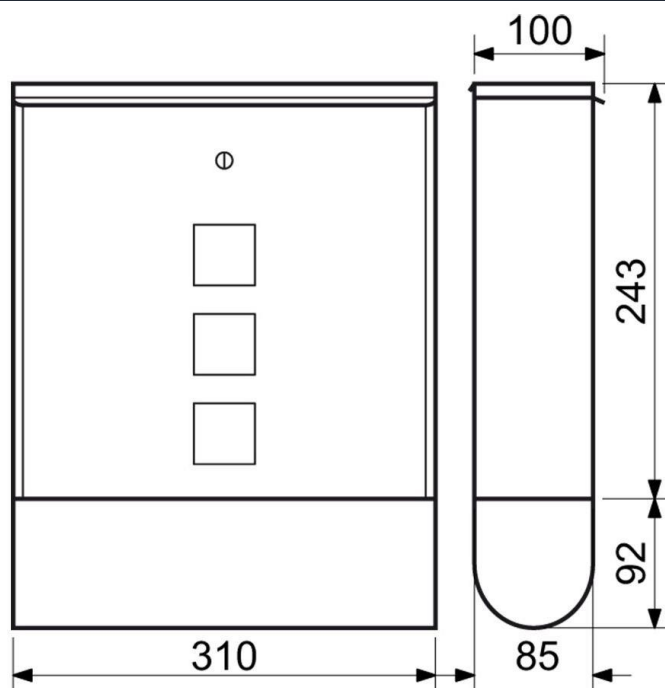

Typ: BK.210.CM

Cena Kč s DPH 21 %: 1101

Ocelová schránka s okénky z plexiskla a částečným průhledem dovnitř + tubus na tiskoviny

- Možnost kombinace s domovními čísly ve shodném povrchu a barvě!
- Rozměr š/v/h: 310 x 335 x 100 mm
- Rozměr vhozu š/v: 300 x 31 mm
- Síla materiálu: 0,7 mm
- Hmotnost netto: 1,6 kg
- Balení vč. mont. materiálu a 2 ks klíčů
- Povrch: strukturovaný
- Barva: černá matná (CM)