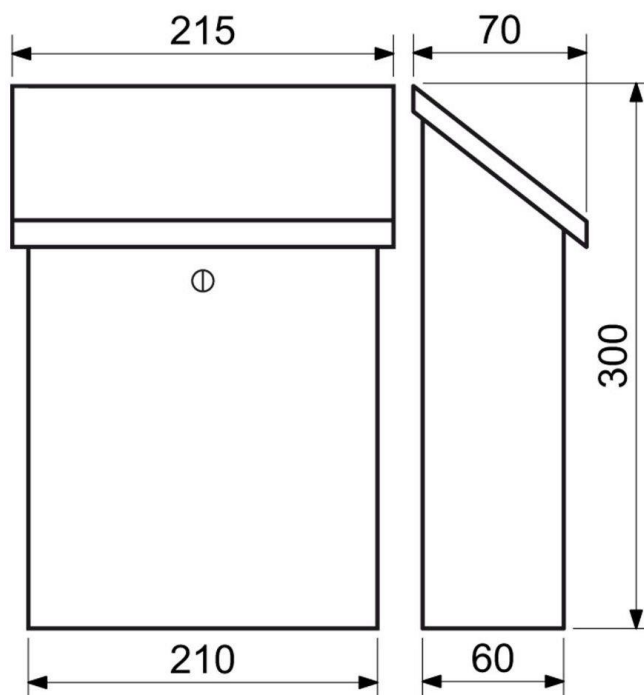

Typ: BK.70.H

Cena Kč s DPH 21 %: 478

Ocelová schránka hnědá

- Rozměr š/v/h: 210 x 300 x 60 mm
- Rozměr vhozu š/v: 170 x 17 mm
- Síla materiálu: 0,7 mm
- Hmotnost netto: 1 kg
- Balení vč. mont. materiálu a 2 ks klíčů.
- Barva: hnědá (H)