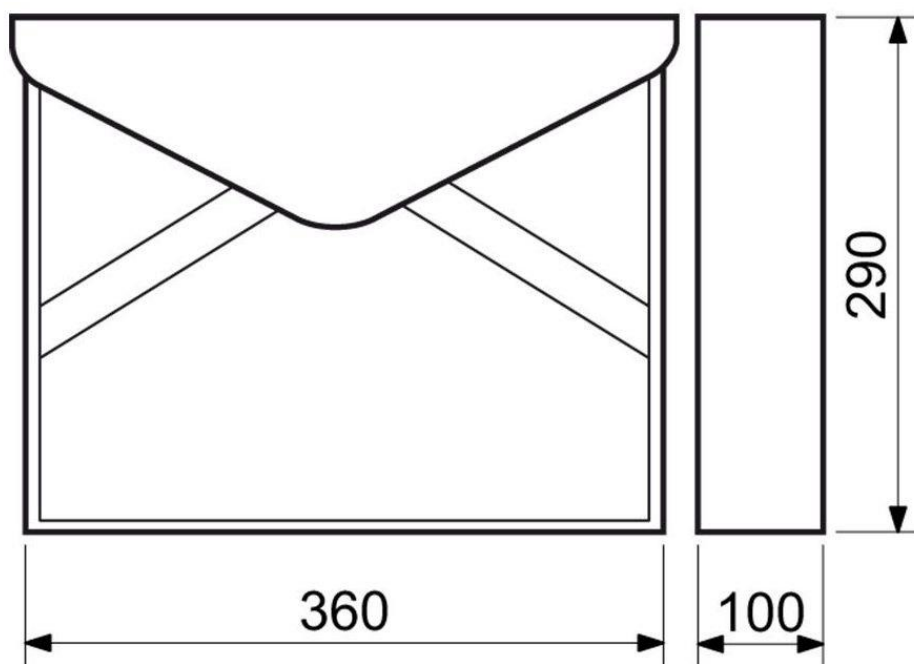

Typ: BK.57.H

Cena Kč s DPH 21 %: 974

Ocelová schránka se zvýšenou odolností proti dešti

- Rozměr š/v/h: 360 x 290 x 100 mm
- Rozměr vhozu š/v: 320 x 30 mm
- Síla materiálu: 0,8 mm
- Hmotnost netto: 2,5 kg
- Balení vč. montážního materiálu a 2 ks klíčů.
- Barva: hnědá (H)