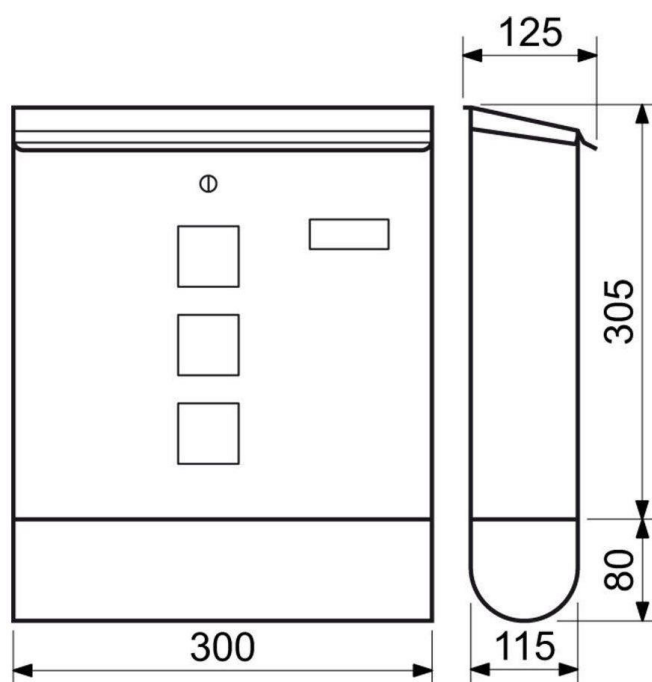

Typ: BK.203.HM

Cena Kč s DPH 21 %: 1240

Ocelová schránka s okénky z čirého plexiskla a s tubusem na tiskoviny

- Rozměr š/v/h: 305 x 390 x 115 mm
- Rozměr vhozu š/v: 300 x 30 mm
- Síla materiálu: 0,7 mm
- Hmotnost netto: 1,9 kg
- Balení vč. mont. materiálu a 2 ks klíčů
- Povrch: strukturovaný
- Barva: hnědá matná (HM)