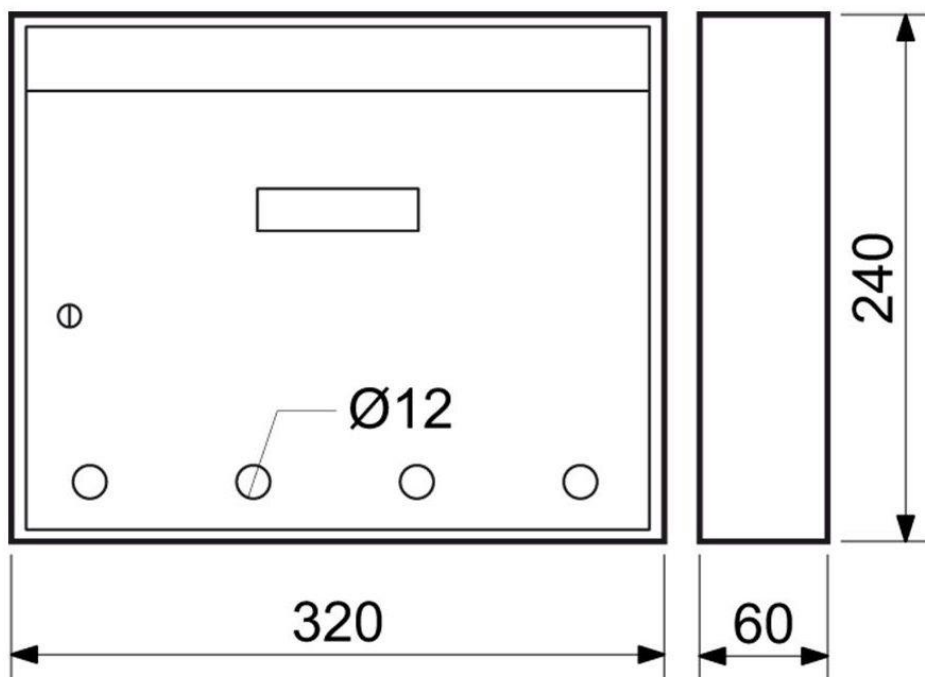

Typ: BK.24.H**Cena Kč s DPH 21 %: 508**

Ocelová schránka použitelná do sestav

- Rozměr š/v/h: 320 x 240 x 60 mm
- Rozměr vhozu š/v: 294 x 21 mm
- Síla materiálu: 0,7 mm
- Hmotnost netto: 1,3 kg
- Balení vč. mont. materiálu a 2 ks klíčů.
- Barva: hnědá (H)

Typ: BK.24.D.S**Cena Kč s DPH 21 %: 520****Ocelová schránka s otvory a průhledem dovnitř, vhodná do sestav**

- Vhodná pro použití i do sestav.
- Rozměr š/v/h: 320 x 240 x 60 mm
- Rozměr vhozu š/v: 294 x 21 mm
- Síla materiálu: 0,7 mm
- Hmotnost netto: 1,3 kg
- Balení vč. mont. materiálu a 2 ks klíčů.
- Barva: stříbrná (S)