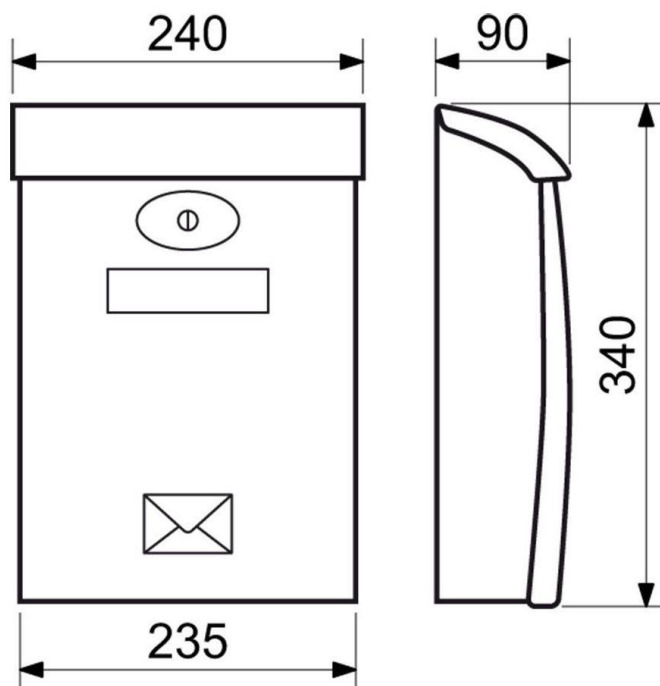

Typ: BK.03.CM

Cena Kč s DPH 21 %: 563

Plastová ABS schránka na dopisy

- Rozměr š/v/h: 240 x 340 x 90 mm
- Rozměr vhozu š/v: 220 x 32 mm
- Síla materiálu: 3,2 mm
- Hmotnost netto: 0,82 kg
- Balení vč. mont. materiálu a 2 ks klíčů.
- Povrch: strukturovaný
- Barva: černá matná (CM)