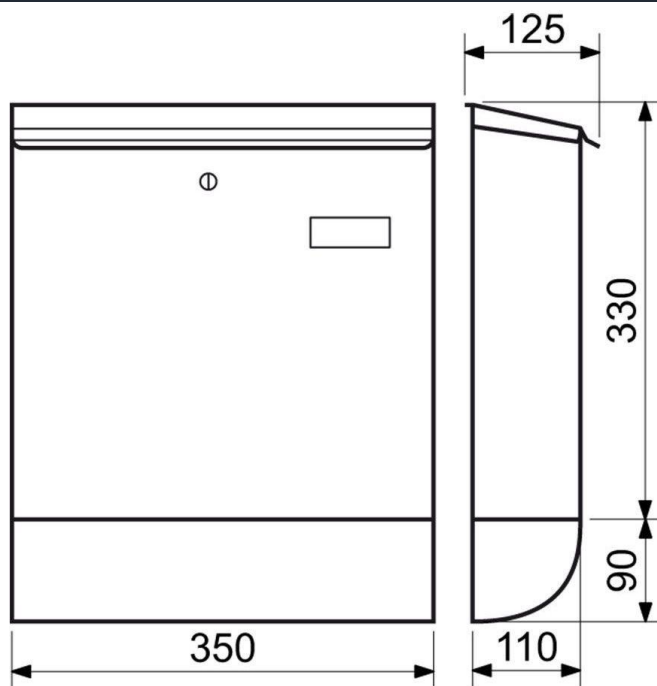

Typ: BK.703.AR.N

Cena Kč s DPH 21 %: 1561

Nerezová schránka s okénky z matného plexiskla umožňující částečný průhled do jejího vnitřku a tubusem na tiskopis

- Rozměr š/v/h: 350 x 420 x 110 mm
- Rozměr vhozu š/v: 297 x 29 mm
- Síla materiálu: 0,5 mm
- Hmotnost netto: 2,2 kg
- Balení vč. mont. materiálu a 2 ks klíčů.
- Barva: nerez (N)