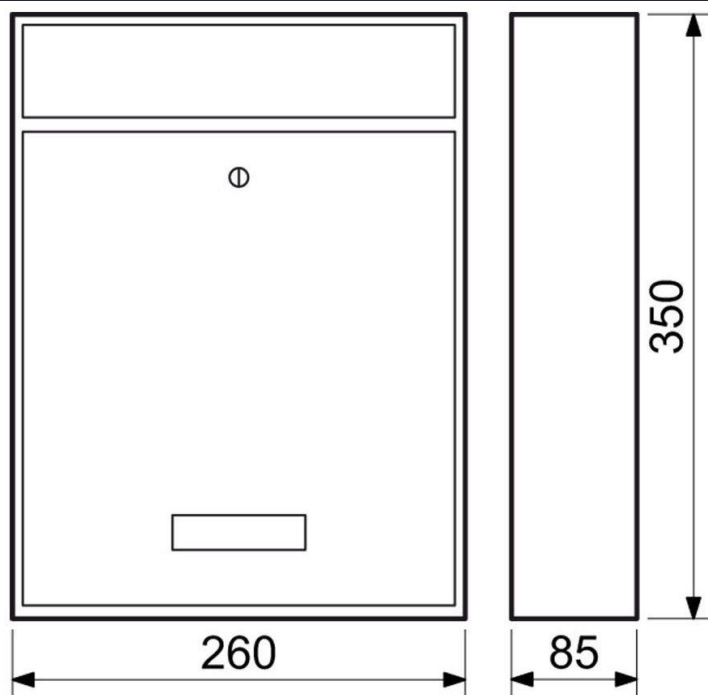

Typ: BK.240.B**Cena Kč s DPH 21 %: 745**

Ocelová schránka s okénkem z čírého plexiskla, vhodná do sestav

- Rozměr š/v/h: 260 x 350 x 80 mm
- Rozměr vhozu š/v: 220 x 30 mm
- Síla materiálu: 0,6 mm
- Hmotnost netto: 1,4 kg
- Balení vč. mont. materiálu a 2 ks klíčů.
- Barva: bílá (B)

Typ: BK.240.HM**Cena Kč s DPH 21 %: 745**

Ocelová schránka s okénky z čirého plexiskla s průhledem dovnitř

- Rozměr š/v/h: 260 x 350 x 80 mm
- Rozměr vhozu š/v: 239 x 30 mm
- Síla materiálu: 0,6 mm
- Hmotnost netto: 1,5 kg
- Balení vč. mont. materiálu a 2 ks klíčů
- Barva: hnědá matná (HM)

Typ: BK.240.N**Cena Kč s DPH 21 %: 1005**

Nerezová schránka s okénkem z čírého plexiskla, vhodná do sestav

- Rozměr š/v/h: 260 x 350 x 80 mm
- Rozměr vhozu š/v: 220 x 30 mm
- Síla materiálu: 0,5 mm
- Hmotnost netto: 1,5 kg
- Balení vč. mont. materiálu a 2 ks klíčů.
- Barva: nerez (N)