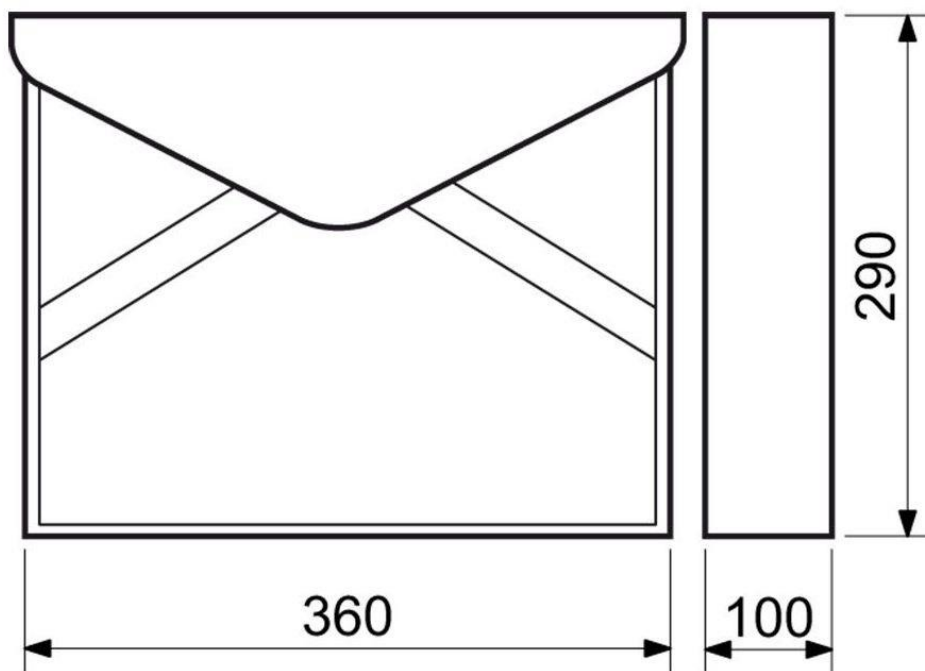

Typ: BK.57.B

Cena Kč s DPH 21 %: 974

Ocelová schránka se zvýšenou odolností proti dešti

- Rozměr š/v/h: 360 x 290 x 100 mm
- Rozměr vhozu š/v: 320 x 30 mm
- Síla materiálu: 0,8 mm
- Hmotnost netto: 2,5 kg
- Balení vč. montážního materiálu a 2 ks klíčů.
- Barva: bílá (B)