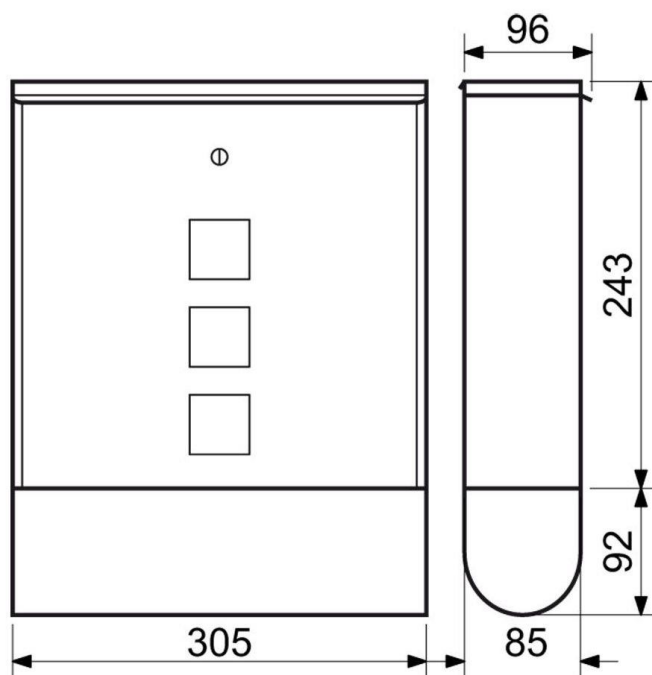

Typ: BK.24.D.S**Cena Kč s DPH 21 %: 520****Ocelová schránka s průhledem dovnitř, vhodná do sestav, barva matná stříbrná**

- Vhodná pro použití i do sestav.
- Rozměr š/v/h: 320 x 240 x 60 mm
- Rozměr vhozu š/v: 294 x 21 mm
- Síla materiálu: 0,7 mm
- Hmotnost netto: 1,3 kg
- Balení vč. mont. materiálu a 2 ks klíčů.
- Barva: stříbrná (S)

Typ: BK.24.D.B**Cena Kč s DPH 21 %: 508**

Ocelová schránka s průhledem dovnitř, vhodná do sestav, barva matná bílá

- Vhodná pro použití i do sestav.
- Rozměr š/v/h: 320 x 240 x 60 mm
- Rozměr vhozu š/v: 294 x 21 mm
- Síla materiálu: 0,7 mm
- Hmotnost netto: 1,3 kg Balení vč. mont. materiálu a 2 ks klíčů.
- Barva: bílá matná (B)

Typ: BK.210.HM

Cena Kč s DPH 21 %: 1065

Ocelová schránka s plexisklovým sklem, průhledem dovnitř a s tubusem na tiskoviny

- Rozměr š/v/h: 305 x 335 x 100 mm
- Rozměr vhozu š/v: 298 x 31 mm
- Síla materiálu: 0,7 mm
- Hmotnost netto: 1,6 kg
- Balení vč. mont. materiálu a 2 ks klíčů
- Povrch: strukturovaný
- Barva: hnědá matná (HM)

Typ: BK.210.AM

Cena Kč s DPH 21 %: 1065

Ocelová schránka s plexisklovým sklem, průhledem dovnitř a s tubusem na tiskoviny

- Rozměr š/v/h: 305 x 335 x 100 mm
- Rozměr vhozu š/v: 300 x 30 mm
- Síla materiálu: 0,7 mm
- Hmotnost netto: 1,6 kg
- Balení vč. mont. materiálu a 2 ks klíčů.
- Barva: antracit matná (AM)