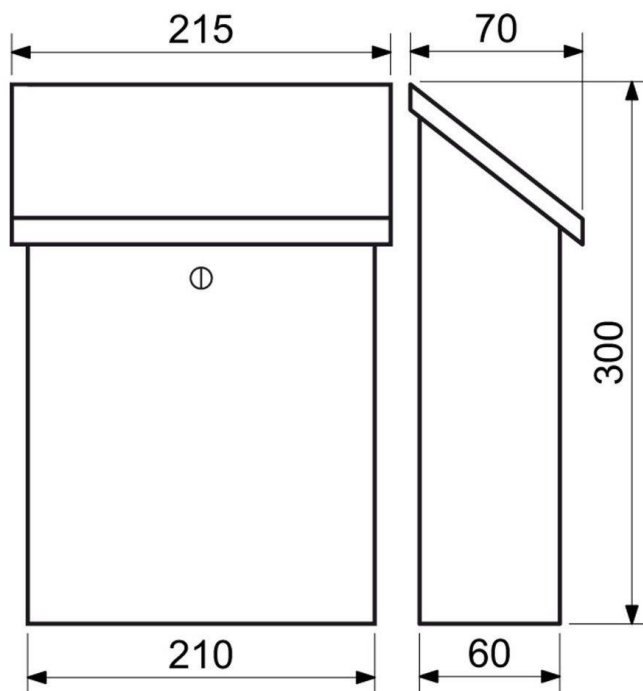

Typ: BK.70.B

Cena Kč s DPH 21 %: 478

Ocelová poštovní schránka

- Rozměr š/v/h: 210 x 300 x 60 mm
- Rozměr vhozu š/v: 170 x 17 mm
- Síla materiálu: 0,7 mm
- Hmotnost netto: 1 kg
- Balení vč. mont. materiálu a 2 ks klíčů.
- Barva: bílá (B)