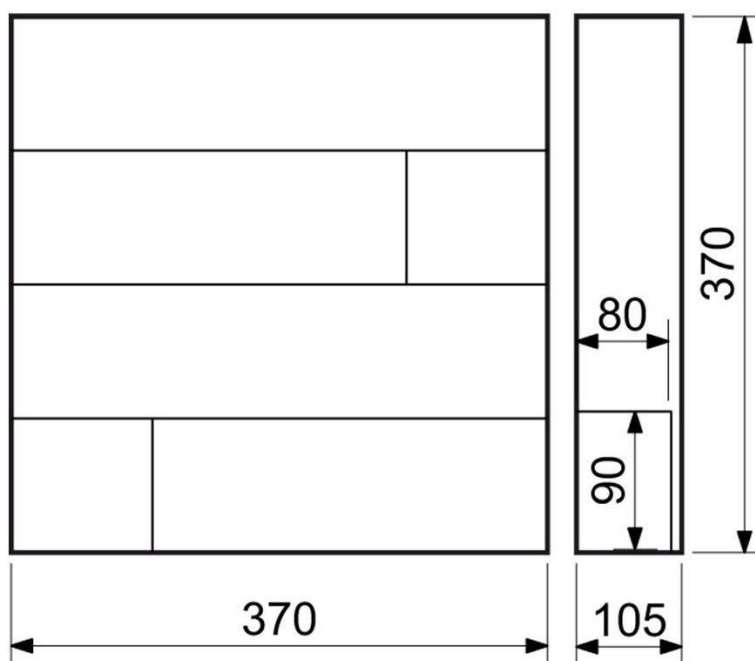

Typ: BK.932.AM

Cena Kč s DPH 21 %: 1682

Ocelová schránka s tubusem na tiskoviny

- Rozměr š/v/h: 370 x 370 x 105 mm
- Rozměr vhozu š/v: 337 x 35 mm
- Síla materiálu: tělo 0,7 mm, dvířka 0,7 mm, horní kryt 1 mm
- Hmotnost netto: 3,0 kg
- Balení vč. mont. materiálu a 2 ks klíčů
- Povrch: strukturovaný
- Barva: antracit matná (AM)