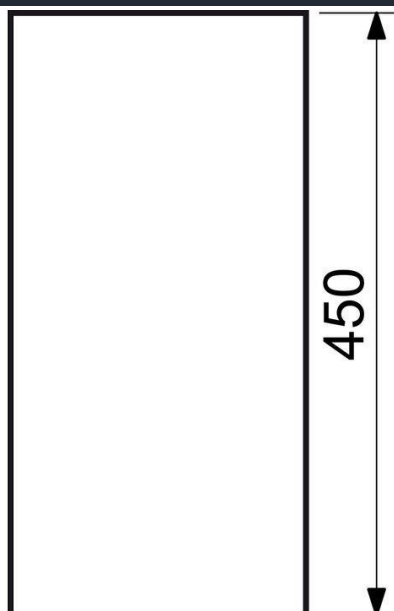

Typ: BK.02-5.S

Cena Kč s DPH 21 %: 2844

Hotová sestava 5 kusů schránek

400

300

450

- Možnost tvorby variabilních sestav. Funkce - vhoz i výběr vpředu.
- Rozměr jednotlivé schránky š/v/h: 400×85×300 mm
- Rozměr sestavy š/v/h: 400 x 450 x 300 mm
- Rozměr vhozu š/v: 340 x 24 mm
- Počet schránek v sestavě: 5
- Síla materiálu: tělo 0,65 mm, dvířka 0,85 mm
- Hmotnost netto: 7,9 kg
- Balení vč. 2 ks klíčů / schránka, Barva: stříbrná (S)