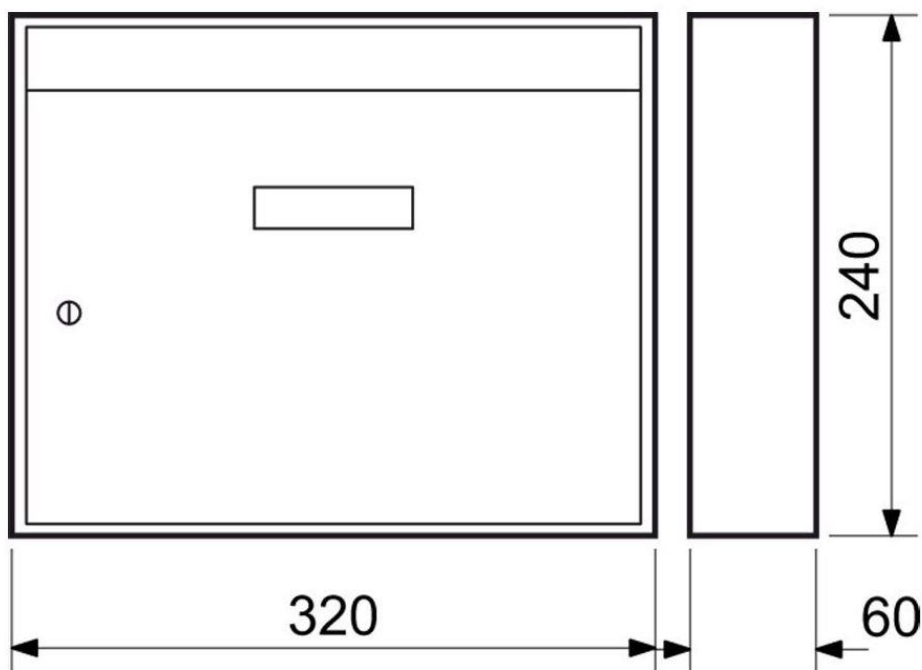

Typ: BK.24.H

Cena Kč s DPH 21 %: 508

Ocelová schránka použitelná do sestav

- Rozměr š/v/h: 320 x 240 x 60 mm
- Rozměr vhozu š/v: 294 x 21 mm
- Síla materiálu: 0,7 mm
- Hmotnost netto: 1,3 kg
- Balení vč. mont. materiálu a 2 ks klíčů.
- Barva: hnědá (H)