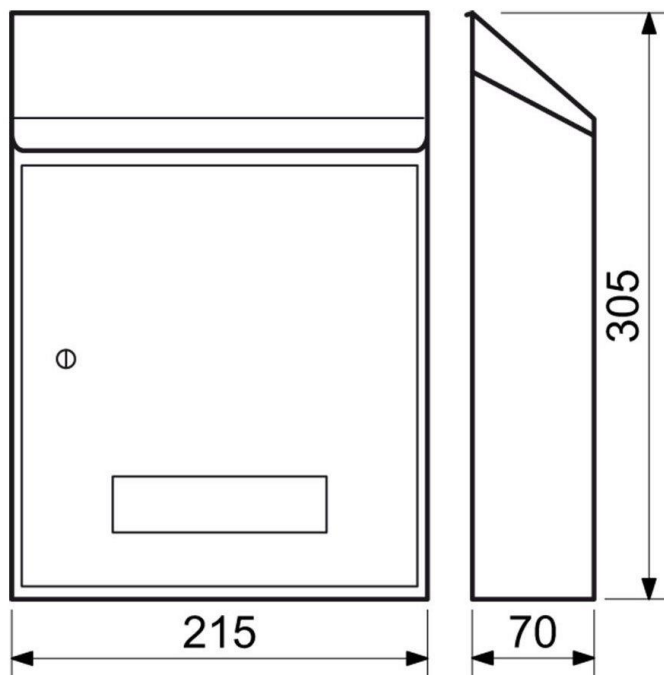

Typ: BK.33.AM**Cena Kč s DPH 21 %: 580****Základní typ poštovní schránky se jmenovkou, barva antracit matný, 2 kusy klíčů**

- Rozměr š/v/h: 215 x 305 x 70 mm
- Rozměr vhozu š/v: 200 x 25 mm
- Síla materiálu: 0,8 mm
- Hmotnost netto: 1,14 kg
- Balení vč. mont. materiálu
- 4 ks distančních podložek a 2 ks klíčů.
- Povrch: strukturovaný
- Barva: antracit matná (AM)

Typ: BK.33.BM**Cena Kč s DPH 21 %: 580****Základní typ poštovní schránky se jmenovkou, barva bílá, 2 kusy klíčů**

- Rozměr š/v/h: 220 x 307 x 80 mm
- Rozměr vhozu š/v: 200 x 25 mm
- Síla materiálu: 0,8 mm
- Hmotnost netto: 1,11 kg
- Balení vč. mont. materiálu, 4 ks distančních podložek a 2 ks klíčů
- Povrch: strukturovaný, barva: bílá matná (BM)

Typ: BK.33.CM**Cena Kč s DPH 21 %: 580****Základní typ poštovní schránky se jmenovkou, barva černá matná, 2 kusy klíčů**

- Možnost kombinace s domovními čísly ve shodném povrchu a barvě!
- Rozměr š/v/h: 215 x 305 x 70 mm
- Rozměr vhozu š/v: 200 x 25 mm
- Síla materiálu: 0,8 mm
- Hmotnost netto: 1,14 kg
- Balení vč. mont. materiálu
- 4 ks distančních podložek a 2 ks klíčů.
- Povrch: strukturovaný, barva: černá matná (CM)

Typ: BK.33.HM**Cena Kč s DPH 21 %:****Základní typ poštovní schránky se jmenovkou, barva hnědá matná, 2 kusy klíčů**

- Rozměr š/v/h: 215 x 305 x 70 mm
- Rozměr vhozu š/v: 200 x 25 mm
- Síla materiálu: 0,8 mm
- Hmotnost netto: 1,14 kg
- Balení vč. mont. materiálu
- 4 ks distančních podložek a 2 ks klíčů
- Povrch: strukturovaný
- Barva: hnědá matná (HM)