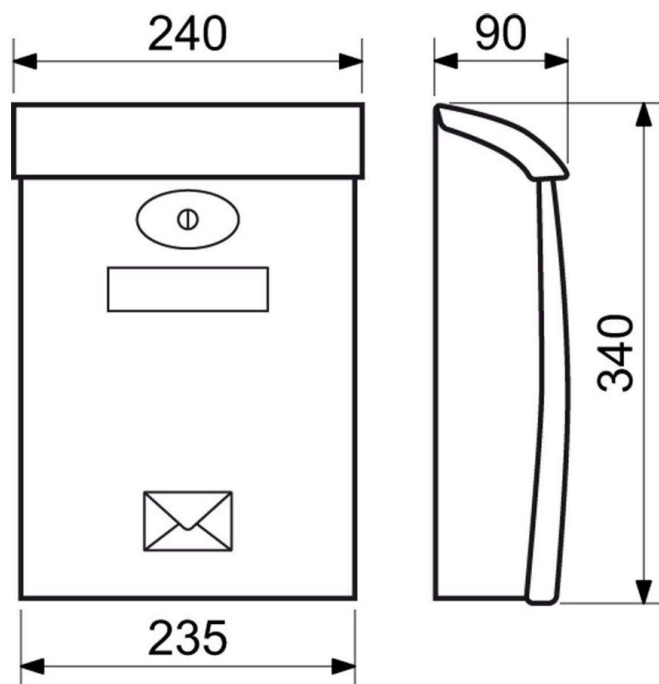

Typ: BK.02-4.S**Cena Kč s DPH 21 %: 2408**

Hotová sestava 4 kusů schránek

- Možnost tvorby variabilních sestav. Funkce - vhoz i výběr vpředu.
- Rozměr jednotlivé schránky š/v/h: 400×85×300 mm
- Rozměr sestavy š/v/h: 400 x 350 x 300 mm
- Rozměr vhozu š/v: 340 x 24 mm
- Počet schránek v sestavě: 4
- Síla materiálu: tělo 0,65 mm, dvířka 0,85 mm
- Hmotnost netto: 6,7 kg, Balení vč. 2 ks klíčů / schránka
- Barva: stříbrná (S)

Typ: BK.02-5.S

Cena Kč s DPH 21 %: 2844

Hotová sestava 5 kusů schránek

400

300

450

- Možnost tvorby variabilních sestav. Funkce - vhoz i výběr vpředu.
- Rozměr jednotlivé schránky š/v/h: 400×85×300 mm
- Rozměr sestavy š/v/h: 400 x 450 x 300 mm
- Rozměr vhozu š/v: 340 x 24 mm
- Počet schránek v sestavě: 5
- Síla materiálu: tělo 0,65 mm, dvířka 0,85 mm
- Hmotnost netto: 7,9 kg
- Balení vč. 2 ks klíčů / schránka, Barva: stříbrná (S)

Typ: BK.03.CM**Cena Kč s DPH 21 %: 563**

Plastová ABS schránka na dopisy

- Rozměr š/v/h: 240 x 340 x 90 mm
- Rozměr vhozu š/v: 220 x 32 mm
- Síla materiálu: 3,2 mm
- Hmotnost netto: 0,82 kg
- Balení vč. mont. materiálu a 2 ks klíčů.
- Povrch: strukturovaný
- Barva: černá matná (CM)

Typ: BK.03.HM**Cena Kč s DPH 21 %: 563**

Plastová ABS schránka na dopisy

- Rozměr š/v/h: 240 x 340 x 90 mm
- Rozměr vhozu š/v: 220 x 32 mm
- Síla materiálu: 3,2 mm
- Hmotnost netto: 0,82 kg
- Balení vč. mont. materiálu a 2 ks klíčů.
- Povrch: strukturovaný
- Barva: hnědá matná (HM)