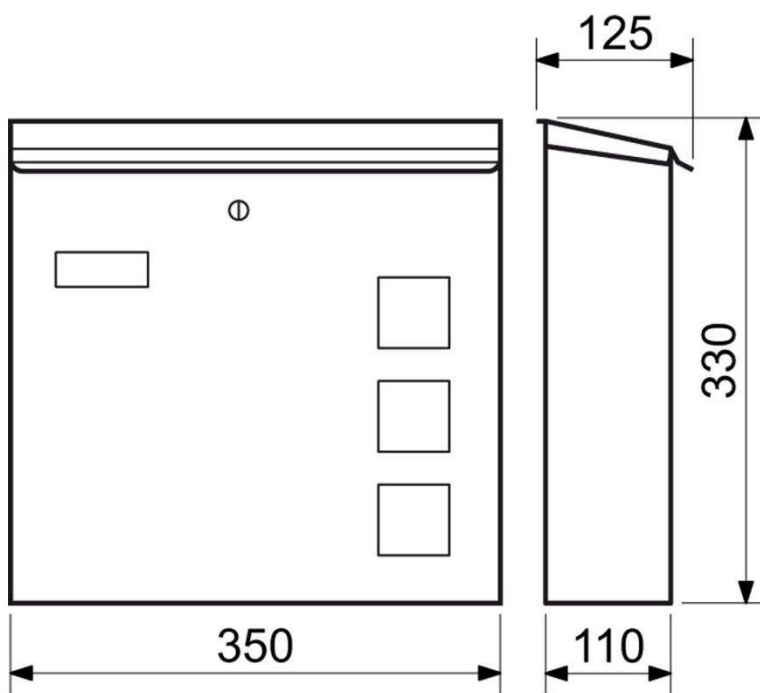

Typ: BK.703.AR.N**Cena Kč s DPH 21 %: 1561****Nerezová schránka s okénky z matného plexiskla umožňující částečný průhled do jejího vnitřku a tubusem na tiskopis**

- Rozměr š/v/h: 350 x 420 x 110 mm
- Rozměr vhozu š/v: 297 x 29 mm
- Síla materiálu: 0,5 mm
- Hmotnost netto: 2,2 kg
- Balení vč. mont. materiálu a 2 ks klíčů.
- Barva: nerez (N)

Typ: BK.703.G.AM

Cena Kč s DPH 21 %: 1295

Ocelová schránka s okénky z matného plexiskla umožňující částečný průhled do jejího vnitřku

- Možnost kombinace s domovními čísly ve shodném povrchu a barvě!
- Rozměr š/v/h: 350 x 330 x 125 mm
- Rozměr vhozu š/v: 300 x 30 mm
- Síla materiálu: 0,5 mm
- Hmotnost netto: 1,9 kg
- Balení vč. mont. materiálu a 2 ks klíčů.
- Povrch: strukturovaný, barva: antracit matná (AM)

Typ: BK.703.G.N

Cena Kč s DPH 21 %: 1428

Nerezová schránka s okénky z matného plexiskla umožňující částečný průhled do jejího vnitřku

- Rozměr š/v/h: 350 x 330 x 110 mm
- Rozměr vhozu š/v: 300 x 30 mm
- Síla materiálu: 0,5 mm
- Hmotnost netto: 1,9 kg
- Balení vč. mont. materiálu a 2 ks klíčů.
- Barva: nerez (N)