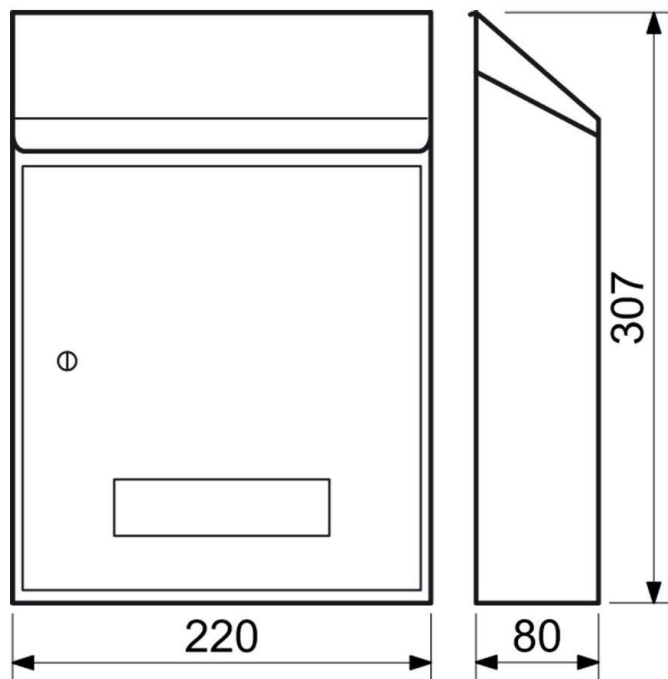

Typ: BK.33.AM**Cena Kč s DPH 21 %: 580****Základní typ poštovní schránky se jmenovkou, barva antracit matný, 2 kusy klíčů**

- Rozměr š/v/h: 215 x 305 x 70 mm
- Rozměr vhozu š/v: 200 x 25 mm
- Síla materiálu: 0,8 mm
- Hmotnost netto: 1,14 kg
- Balení vč. mont. materiálu
- 4 ks distančních podložek a 2 ks klíčů.
- Povrch: strukturovaný
- Barva: antracit matná (AM)

Typ: BK.33.BM**Cena Kč s DPH 21 %: 580****Základní typ poštovní schránky se jmenovkou, barva bílá, 2 kusy klíčů**

- Rozměr š/v/h: 220 x 307 x 80 mm
- Rozměr vhozu š/v: 200 x 25 mm
- Síla materiálu: 0,8 mm
- Hmotnost netto: 1,11 kg
- Balení vč. mont. materiálu, 4 ks distančních podložek a 2 ks klíčů
- Povrch: strukturovaný, barva: bílá matná (BM)

Typ: BK.33.CM**Cena Kč s DPH 21 %: 580****Základní typ poštovní schránky se jmenovkou, barva černá matná, 2 kusy klíčů**

- Možnost kombinace s domovními čísly ve shodném povrchu a barvě!
- Rozměr š/v/h: 215 x 305 x 70 mm
- Rozměr vhozu š/v: 200 x 25 mm
- Síla materiálu: 0,8 mm
- Hmotnost netto: 1,14 kg
- Balení vč. mont. materiálu
- 4 ks distančních podložek a 2 ks klíčů.
- Povrch: strukturovaný, barva: černá matná (CM)