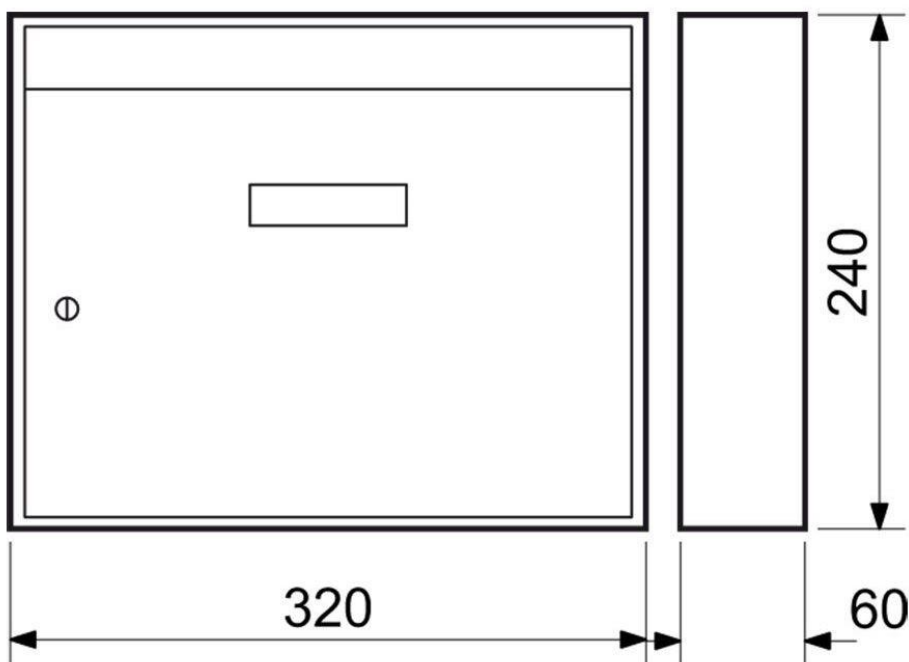

- Rozměr š/v/h: 320 x 240 x 60 mm
- Rozměr vhozu š/v: 294 x 21 mm
- Síla materiálu: 0,55 mm
- Hmotnost netto: 1,3 kg
- Balení vč. mont. materiálu a 2 ks klíčů.
- Barva: nerez (N)