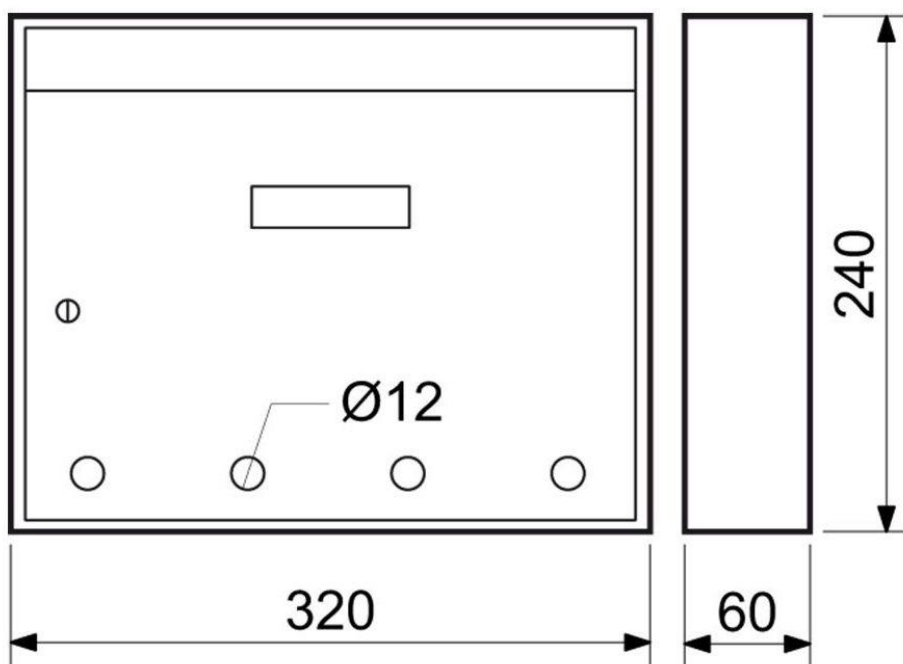

Typ: BK.24.D.S

Cena Kč s DPH 21 %: 520

Ocelová schránka s průhledem dovnitř, vhodná do sestav, barva matná stříbrná

- Vhodná pro použití i do sestav.
- Rozměr š/v/h: 320 x 240 x 60 mm
- Rozměr vhozu š/v: 294 x 21 mm
- Síla materiálu: 0,7 mm
- Hmotnost netto: 1,3 kg
- Balení vč. mont. materiálu a 2 ks klíčů.
- Barva: stříbrná (S)