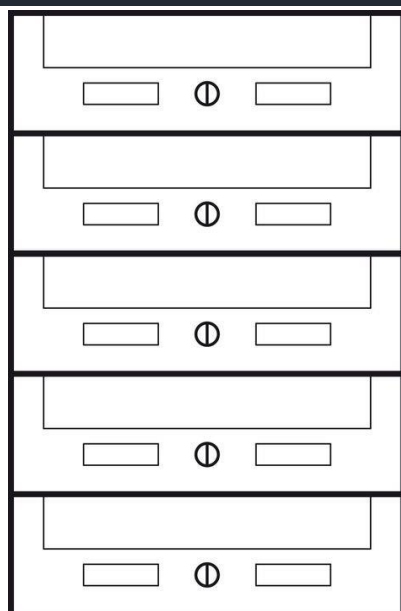

Typ: BK.02-5.S

Cena Kč s DPH 21 %: 2844

Hotová sestava 5 kusů schránek

400

300

450

- Možnost tvorby variabilních sestav. Funkce - vhoz i výběr vpředu.
- Rozměr jednotlivé schránky š/v/h: 400×85×300 mm
- Rozměr sestavy š/v/h: 400 x 450 x 300 mm
- Rozměr vhozu š/v: 340 x 24 mm
- Počet schránek v sestavě: 5
- Síla materiálu: tělo 0,65 mm, dvířka 0,85 mm
- Hmotnost netto: 7,9 kg
- Balení vč. 2 ks klíčů / schránka, Barva: stříbrná (S)