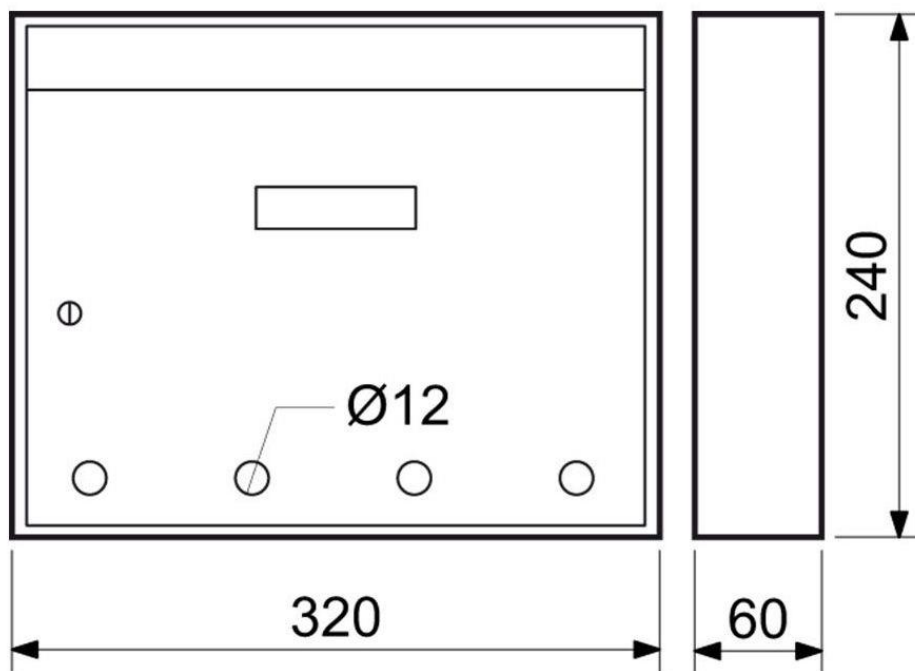

Typ: BK.33.BM**Cena Kč s DPH 21 %: 580****Základní typ poštovní schránky se jmenovkou, barva bílá, 2 kusy klíčů**

- Rozměr š/v/h: 220 x 307 x 80 mm
- Rozměr vhozu š/v: 200 x 25 mm
- Síla materiálu: 0,8 mm
- Hmotnost netto: 1,11 kg
- Balení vč. mont. materiálu, 4 ks distančních podložek a 2 ks klíčů
- Povrch: strukturovaný, barva: bílá matná (BM)

Typ: BK.24.D.S**Cena Kč s DPH 21 %: 520****Ocelová schránka s průhledem dovnitř, vhodná do sestav, barva matná stříbrná**

- Vhodná pro použití i do sestav.
- Rozměr š/v/h: 320 x 240 x 60 mm
- Rozměr vhozu š/v: 294 x 21 mm
- Síla materiálu: 0,7 mm
- Hmotnost netto: 1,3 kg
- Balení vč. mont. materiálu a 2 ks klíčů.
- Barva: stříbrná (S)

Typ: BK.24.D.B**Cena Kč s DPH 21 %: 508**

Ocelová schránka s průhledem dovnitř, vhodná do sestav, barva matná bílá

- Vhodná pro použití i do sestav.
- Rozměr š/v/h: 320 x 240 x 60 mm
- Rozměr vhozu š/v: 294 x 21 mm
- Síla materiálu: 0,7 mm
- Hmotnost netto: 1,3 kg Balení vč. mont. materiálu a 2 ks klíčů.
- Barva: bílá matná (B)

Typ: BK.24.D.H**Cena Kč s DPH 21 %: 508****Ocelová schránka s průhledem dovnitř, vhodná do sestav, barva matná hnědá**

- Vhodná pro použití i do sestav.
- Rozměr š/v/h: 320 x 240 x 60 mm
- Rozměr vhozu š/v: 294 x 21 mm
- Síla materiálu: 0,7 mm
- Hmotnost netto: 1,3 kg
- Balení vč. mont. materiálu a 2 ks klíčů.
- Barva: hnědá (H)