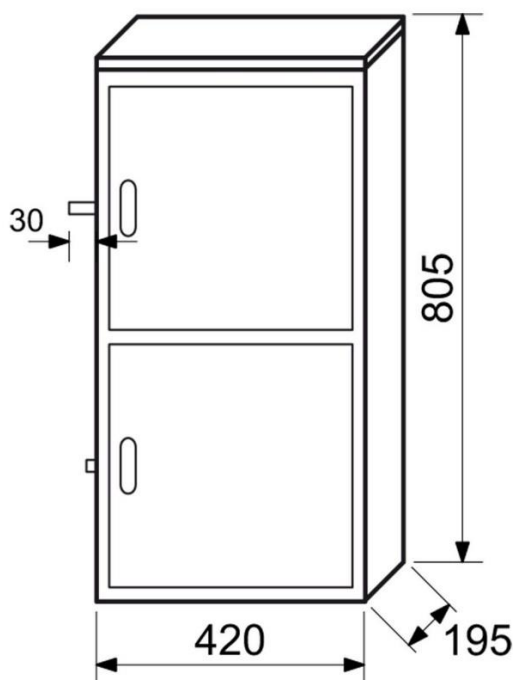

Typ: BK.50-2.CM

Cena Kč s DPH 21 %: 3570

Ocelová schránka na balíky se dvěma nezávislými prostory

- První box lze použít i jako klasickou poštovní schránku s horním vhozem
- Schránku lze zamknout pouhým zatlačením zámku (bez klíče)
- Dvířka v odemčeném stavu drží magnet, horní víko má tlumič
- Rozměr schránky š/v/h: 420 x 805 x 210 mm, Rozměr horního vhozu š/v: 400 x 45 mm
- Rozměr horní box š/v/h: 370 x 350 x 180 mm, Rozměr dolní box š/v/h: 370 x 344 x 180 mm
- Síla materiálu: tělo 1 mm, dvířka 1 mm, montáž na stěnu nebo do podlahy
- Balení vč. montážního materiálu a 2 x 2 ks klíčů (každá schránka má samostatný klíč)
- Hmotnost netto: 8,43 kg, Povrch: matná černá (CM)