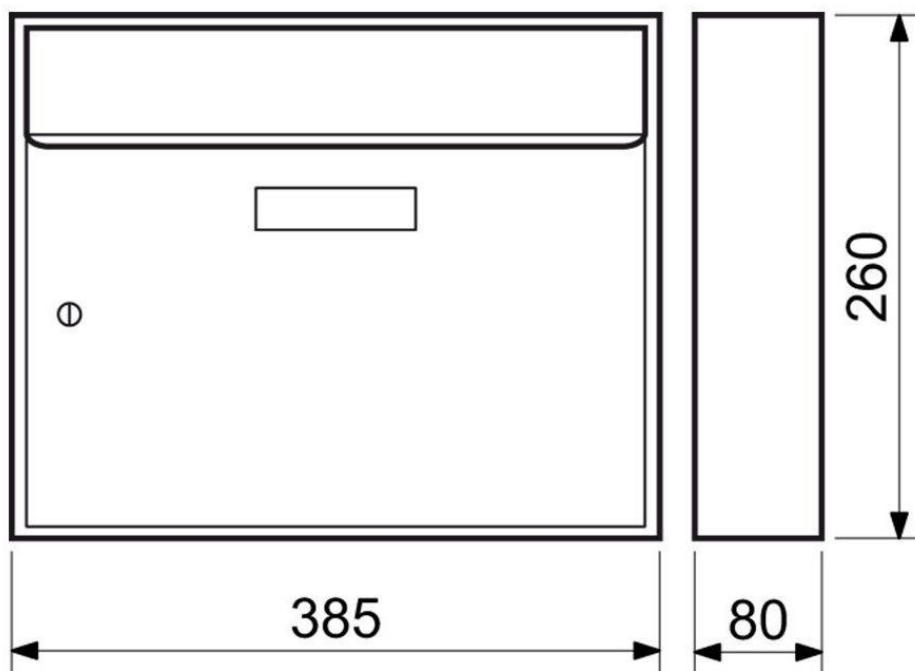

Typ: BK.22.B

Cena Kč s DPH 21 %: 678

Ocelová schránka vhodná i do větších sestav

- Rozměr š/v/h: 385 x 260 x 80 mm
- Rozměr vhozu š/v: 340 x 33 mm
- Síla materiálu: 0,6 mm
- Hmotnost netto: 1,8 kg
- Balení vč. mont. materiálu a 2 ks klíčů.
- Barva: bílá (B)