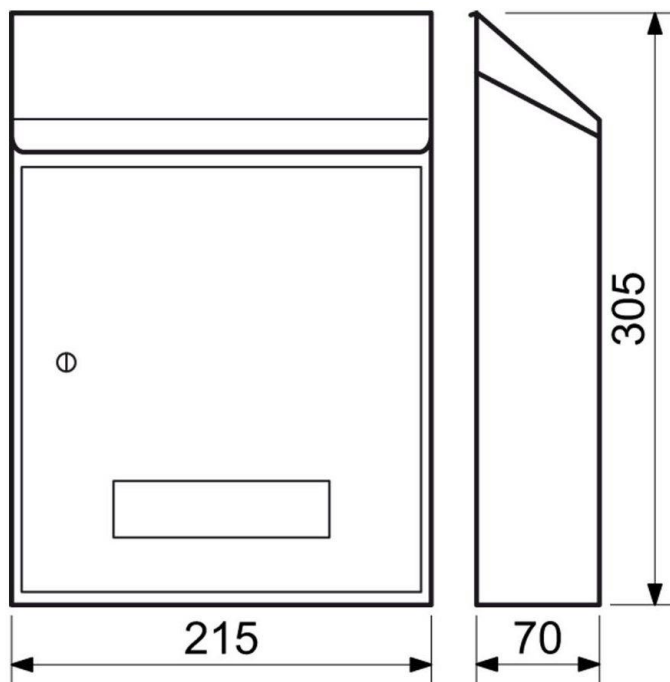

Typ: BK.33.AM**Cena Kč s DPH 21 %: 580****Základní typ poštovní schránky se jmenovkou, barva antracit matný, 2 kusy klíčů**

- Rozměr š/v/h: 215 x 305 x 70 mm
- Rozměr vhozu š/v: 200 x 25 mm
- Síla materiálu: 0,8 mm
- Hmotnost netto: 1,14 kg
- Balení vč. mont. materiálu
- 4 ks distančních podložek a 2 ks klíčů.
- Povrch: strukturovaný
- Barva: antracit matná (AM)

Typ: BK.33.BM**Cena Kč s DPH 21 %: 580****Základní typ poštovní schránky se jmenovkou, barva bílá, 2 kusy klíčů**

- Rozměr š/v/h: 220 x 307 x 80 mm
- Rozměr vhozu š/v: 200 x 25 mm
- Síla materiálu: 0,8 mm
- Hmotnost netto: 1,11 kg
- Balení vč. mont. materiálu, 4 ks distančních podložek a 2 ks klíčů
- Povrch: strukturovaný, barva: bílá matná (BM)

Typ: BK.33.CM**Cena Kč s DPH 21 %: 580****Základní typ poštovní schránky se jmenovkou, barva černá matná, 2 kusy klíčů**

- Možnost kombinace s domovními čísly ve shodném povrchu a barvě!
- Rozměr š/v/h: 215 x 305 x 70 mm
- Rozměr vhozu š/v: 200 x 25 mm
- Síla materiálu: 0,8 mm
- Hmotnost netto: 1,14 kg
- Balení vč. mont. materiálu
- 4 ks distančních podložek a 2 ks klíčů.
- Povrch: strukturovaný, barva: černá matná (CM)

Typ: BK.33.HM**Cena Kč s DPH 21 %:****Základní typ poštovní schránky se jmenovkou, barva hnědá matná, 2 kusy klíčů**

- Rozměr š/v/h: 215 x 305 x 70 mm
- Rozměr vhozu š/v: 200 x 25 mm
- Síla materiálu: 0,8 mm
- Hmotnost netto: 1,14 kg
- Balení vč. mont. materiálu
- 4 ks distančních podložek a 2 ks klíčů
- Povrch: strukturovaný
- Barva: hnědá matná (HM)