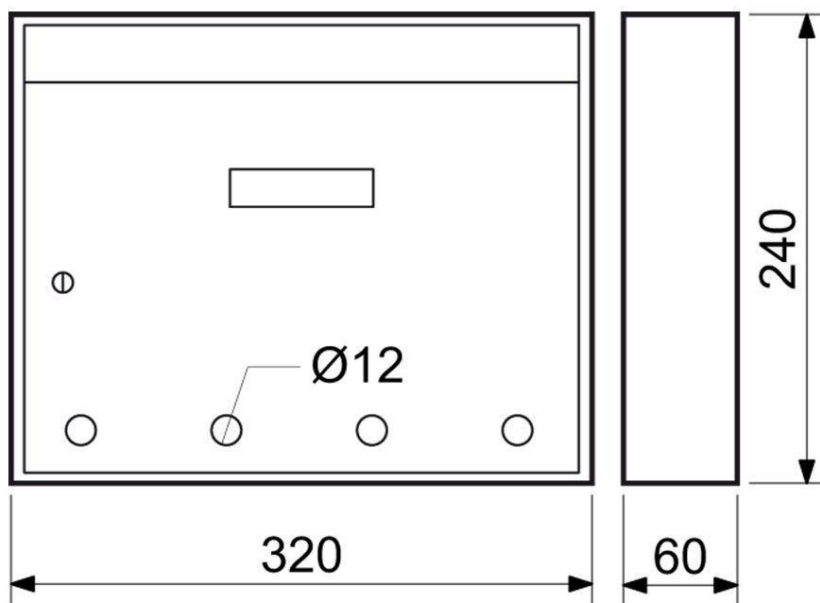

Typ: BK.24.D.N

Cena Kč s DPH 21 %: 1004

Nerezová dopisní schránka s průhledem dovnitř, vhodná do sestav, barva matná nerez

- Vhodná pro použití i do sestav.
- Rozměr š/v/h: 320 x 240 x 60 mm
- Rozměr vhozu š/v: 294 x 21 mm
- Síla materiálu: 0,55 mm
- Hmotnost netto: 1,3 kg
- Balení vč. mont. materiálu a 2 ks klíčů.
- Barva: nerez (N)