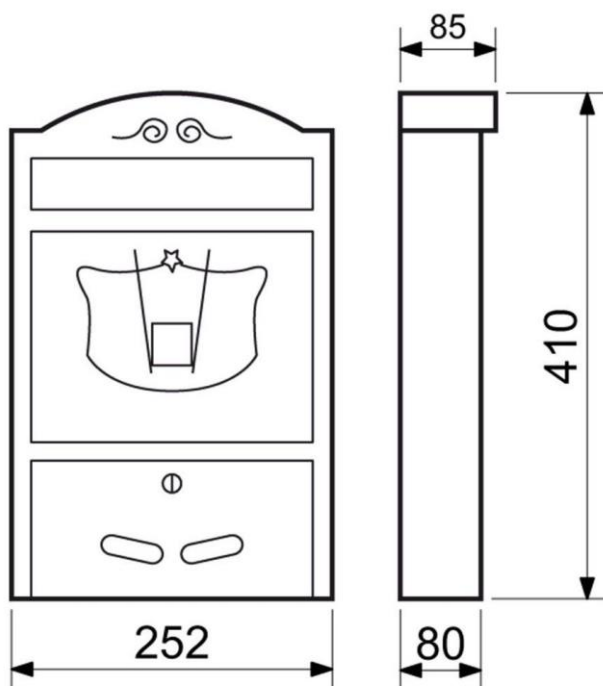

Typ: BK.50-2.CM**Cena Kč s DPH 21 %: 3570****Ocelová schránka na balíky se dvěma nezávislými prostory**

- První box lze použít i jako klasickou poštovní schránku s horním vhozem
- Schránku lze zamknout pouhým zatlačením zámku (bez klíče)
- Dvířka v odemčeném stavu drží magnet, horní víko má tlumič
- Rozměr schránky š/v/h: 420 x 805 x 210 mm, Rozměr horního vhozu š/v: 400 x 45 mm
- Rozměr horní box š/v/h: 370 x 350 x 180 mm, Rozměr dolní box š/v/h: 370 x 344 x 180 mm
- Síla materiálu: tělo 1 mm, dvířka 1 mm, montáž na stěnu nebo do podlahy
- Balení vč. montážního materiálu a 2 x 2 ks klíčů (každá schránka má samostatný klíč)
- Hmotnost netto: 8,43 kg, Povrch: matná černá (CM)

Typ: BK.931.G.CM**Cena Kč s DPH 21 %: 1537****Ocelová schránka s okénky z plexiskla, částečný průhled do vnitřku**

- Možnost kombinace s domovními čísly ve shodném povrchu a barvě!
- Rozměr š/v/h: 320 x 450 x 100 mm
- Rozměr vhozu š/v: 300 x 38 mm
- Síla materiálu: 1 mm
- Hmotnost netto: 2,2 kg
- Balení vč. mont. materiálu a 2 ks klíčů.
- Barva: černá matná (CM)

Typ: BK. 932.AG.AM

Cena Kč s DPH 21 %: 1561

Ocelová schránka s okénky z plexiskla, částečný průhled do vnitřku

- Rozměr š/v/h: 370 x 370 x 105 mm
- Rozměr vhozu š/v: 336 x 35 mm
- Síla materiálu: 0,8 mm
- Hmotnost netto: 3 kg
- Balení vč. mont. materiálu a 2 ks klíčů
- Povrch: strukturovaný
- Barva: antracit matná (AM)

Typ: BK.301.SP

Cena Kč s DPH 21 %: 986

Hliníková rustikální schránka na dopisy

- Rozměr š/v/h: 252 x 410 x 80 mm
- Rozměr vhozu š/v: 221 x 36 mm
- Síla materiálu: 1,8 mm
- Hmotnost netto: 1,5 kg
- Balení vč. mont. materiálu a 2 ks klíčů.
- Barva: stříbrná prášková (SP)