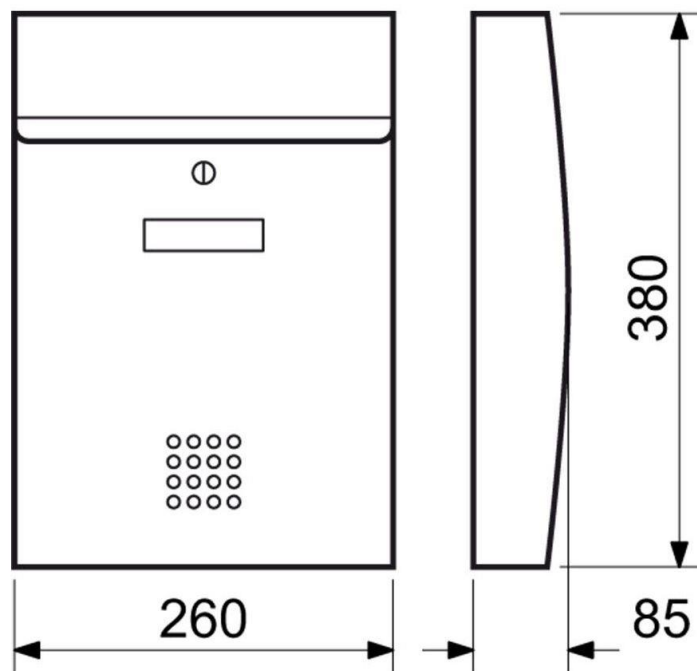

Typ: BK.05.N

Cena Kč s DPH 21 %: 1192

Nerezová dopisní schránka

- Rozměr š/v/h: 260 x 380 x 85 mm
- Rozměr vhozu š/v: 250 x 36 mm
- Síla materiálu: 0,75 mm
- Hmotnost netto: 1,6 kg
- Balení vč. mont. materiálu a 2 ks klíčů.
- Barva: nerez (N)