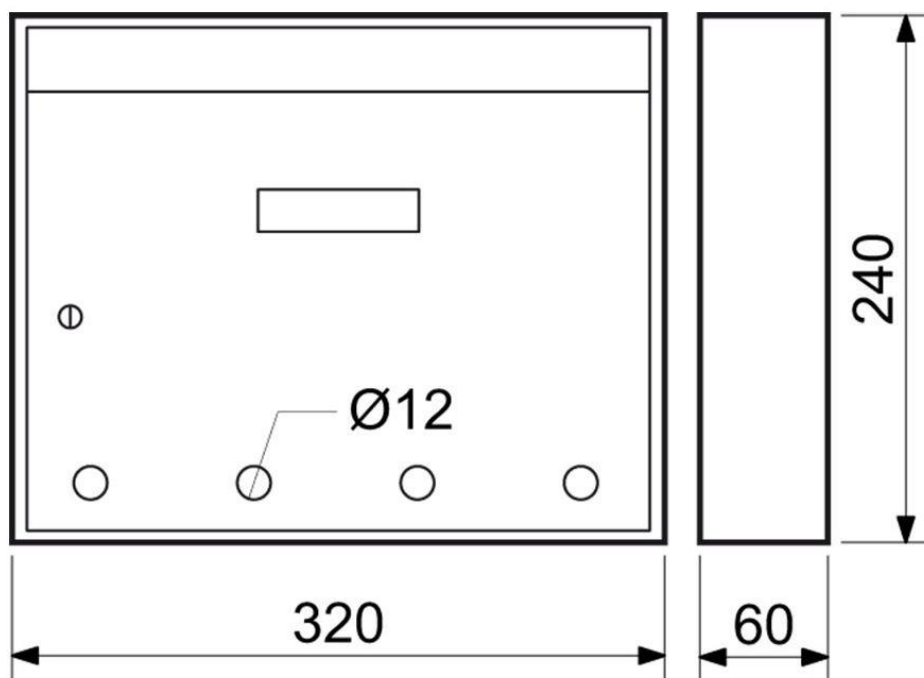

Typ: BK.24.D.AM

Cena Kč s DPH 21 %: 593

Ocelová schránka s průhledem dovnitř, vhodná do sestav, barva matný antracit

- Možnost kombinace s domovními čísly ve shodném povrchu a barvě!
- Vhodná pro použití i do sestav
- Rozměr š/v/h: 320 x 240 x 60 mm
- Rozměr vhozu š/v: 294 x 21 mm
- Síla materiálu: 0,7 mm
- Hmotnost netto: 1,2 kg
- Balení vč. mont. materiálu a 2 ks klíčů
- Povrch: strukturovaný, Barva: antracit matná (AM)