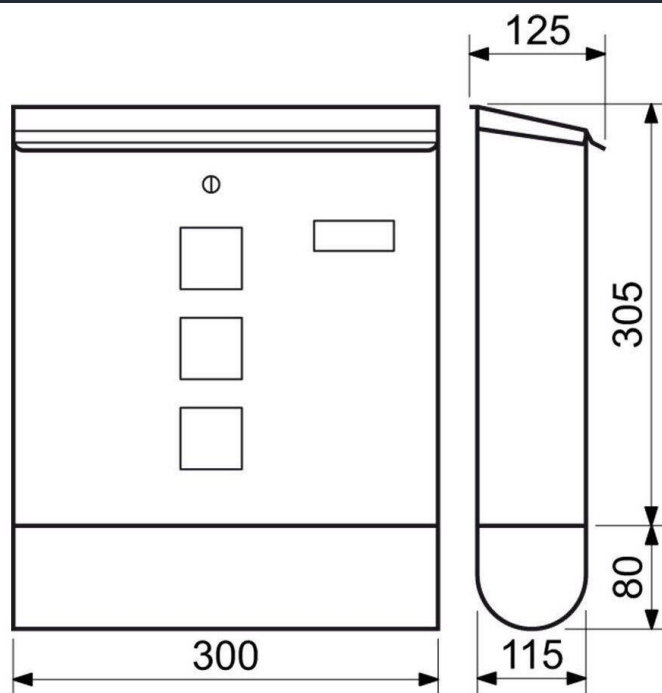

Typ: BK.203.AM

Cena Kč s DPH 21 %: 1200

Ocelová schránka s okénky z čírého plexiskla a s tubusem na tiskoviny

- Rozměr š/v/h: 305 x 385 x 120 mm
- Rozměr vhozu š/v: 300 x 30 mm
- Síla materiálu: 0,7 mm
- Hmotnost netto: 1,9 kg
- Balení vč. mont. materiálu a 2 ks klíčů
- Barva: antracit matná (AM)
- Povrch: strukturovaný