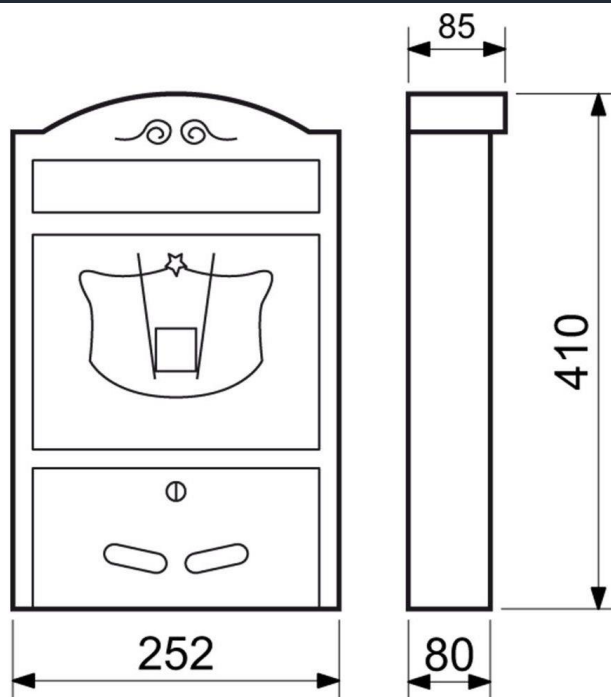

Typ: BK.301.CP

Cena Kč s DPH 21 %: 986

Hliníková rustikální schránka na dopisy černá prášková barva

- Rozměr š/v/h: 252 x 410 x 80 mm
- Rozměr vhozu š/v: 221 x 36 mm
- Síla materiálu: 1,8 mm
- Hmotnost netto: 1,6 kg
- Balení vč. mont. materiálu a 2 ks klíčů
- Barva: černo-červená prášková (CC)