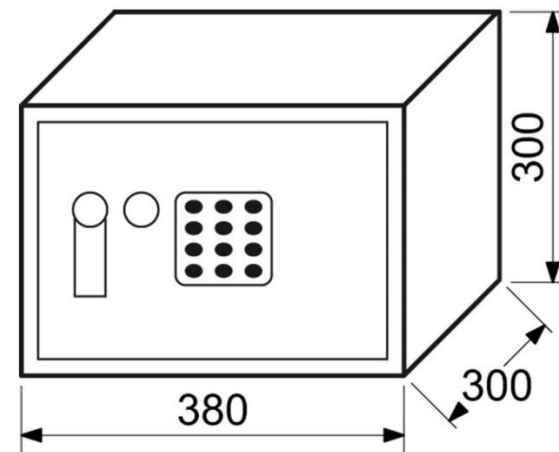

RS.25.EDK

Ceník jednoplášťových sejfů, zámek klíč nebo elektronika 8/2020

RS.25.FIN – sejf ovládaný otiskem prstu

RS.30.K

Ceník jednoplášťových sejfů, zámek klíč nebo elektronika 8/2020

RS.30.EDK

RS.30.LCD.F – sejf s lehkou požární odolností a displejem