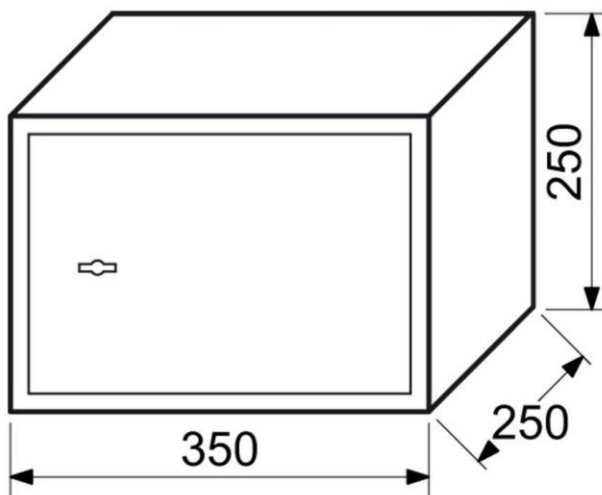

Ceník jednoplášťových sejfů, zámek klíč nebo elektronika 8/2020

RS.25.K