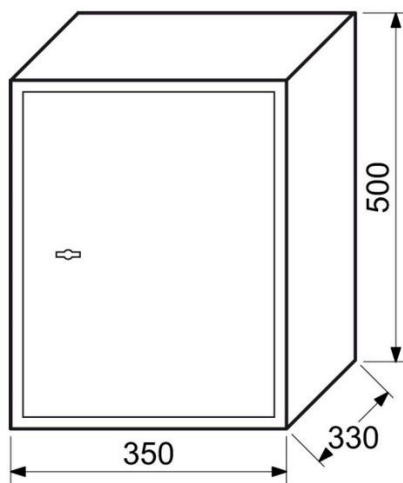

RS.50.K

Trezory Študlar, Jeremiášova 1, 370 01 České Budějovice, telefon 608 500 803, Email: info@trezorystudlar.cz, www.trezorystudlar.cz, www.klicovesystemstudlar.cz. Maloobchodní prodejna, 24H servis a nouzové otevírání trezorů na telefonu 608 500 803