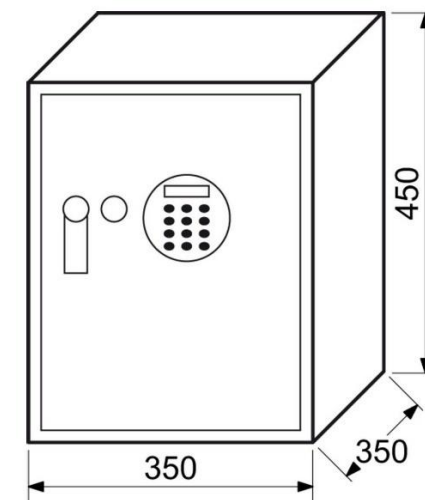

Ceník jednoplášťových sejfů, zámek klíč nebo elektronika 8/2020

RS.45R.LA