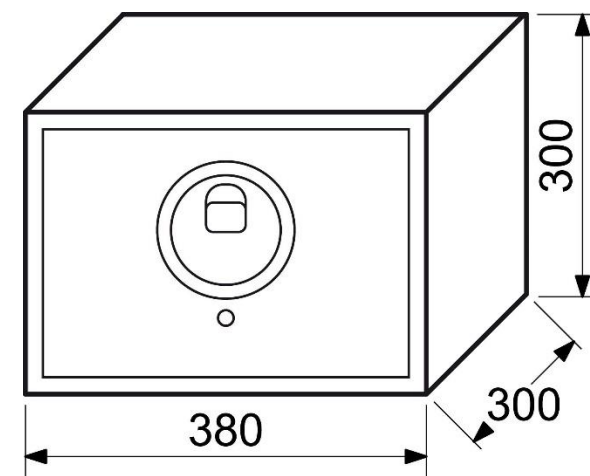

RS.30R.FIN