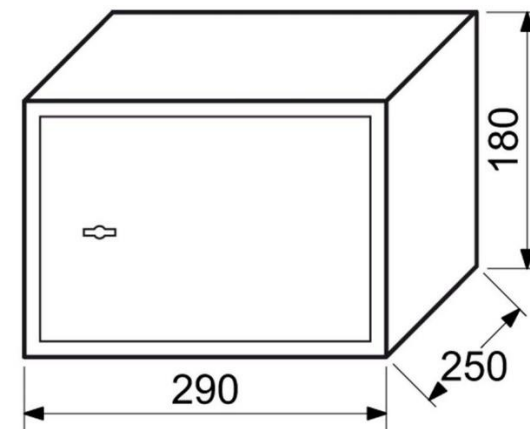

Ceník jednoplášťových sejfů, zámek klíč nebo elektronika 8/2020

RS.18.K