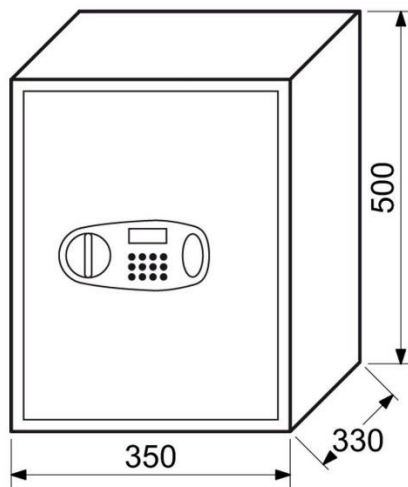

RS.50.LCD

Trezory Študlar, Jeremiášova 1, 370 01 České Budějovice, telefon 608 500 803, Email: info@trezorystudlar.cz, www.trezorystudlar.cz, www.klicovesystemstudlar.cz. Maloobchodní prodejna, 24H servis a nouzové otevírání trezorů na telefonu 608 500 803