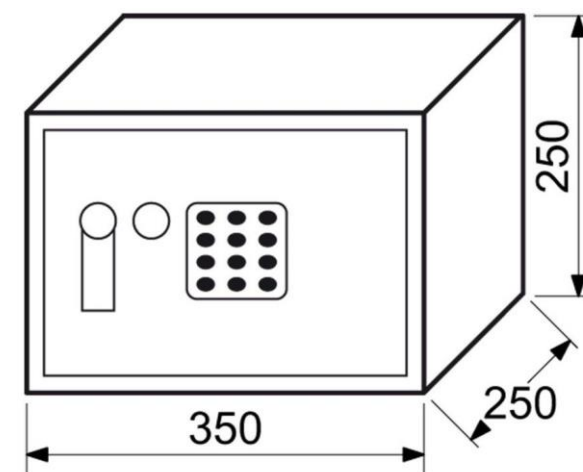

Ceník jednoplášťových sejfů, zámek klíč nebo elektronika 8/2020

RS.25.EDK