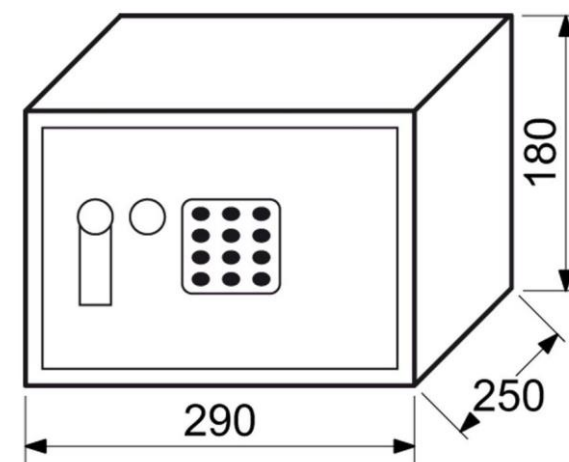

Ceník jednoplášťových sejfů, zámek klíč nebo elektronika 8/2020

RS.18.EDK