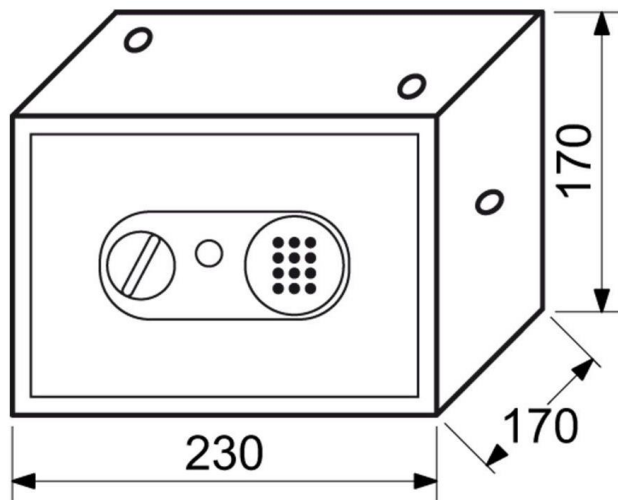

Ceník jednoplášťových sejfů, zámeček klíč nebo elektronika 8/2020

Model	Vnější rozměry Š x V x H (mm)	Vnitřní rozměry Š x V x H (mm)	Váha (kg)	Počet polic (ks)	BT	Cena bez DPH v Kč	Cena s DPH 21% v Kč
RS.50.K	350 x 500 x 330	346 x 496 x 270	17,5	1	-	2880	3485
RS.50.EDK	350 x 500 x 330	346 x 496 x 270	19	1	-	2880	3485
RS.50.LCD	350 x 500 x 330	346 x 296 x 270	18	1	-	3575	4326
RS.75.EDK	450 x 750 x 400	446 x 746 x 360	33	1	-	5600	6776

Ceník jednoplášťových sejfů, zámeček klíč nebo elektronika 8/2020

RS.17.K

RS.17.EDN

Ceník jednoplášťových sejfů, zámek klíč nebo elektronika 8/2020

RS.17.EDN.HOB – trezorek do sestav, viz níže

Trezorek je předvrtaný v rozích, aby šel pohodlně skládat do sestavy