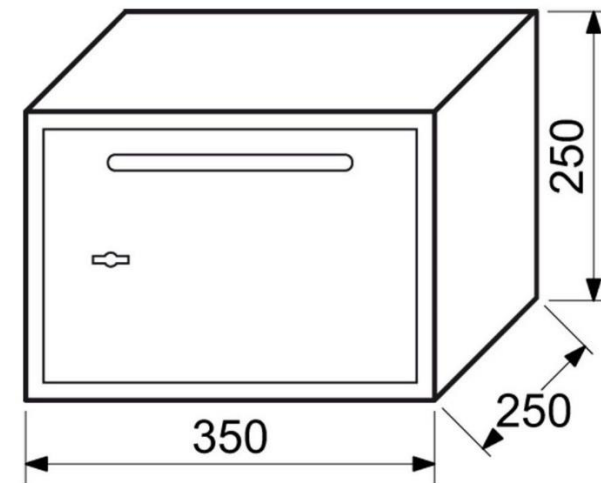

Ceník jednoplášťových sejfů, zámek klíč nebo elektronika 8/2020

RS.25.FK – lehký vhozový sejf