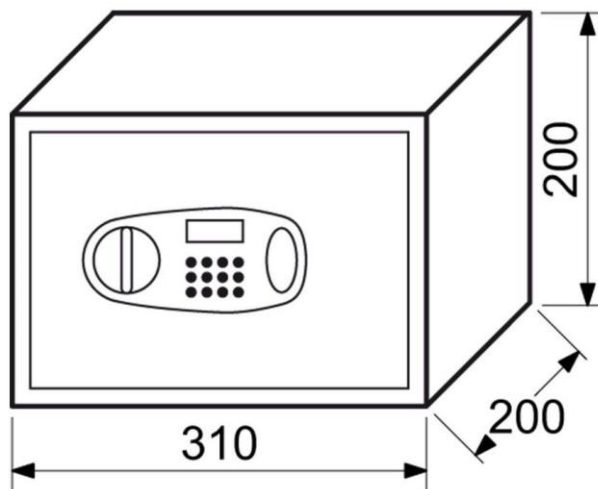

Ceník jednoplášťových sejfů, zámek klíč nebo elektronika 8/2020

RS.20.LCD