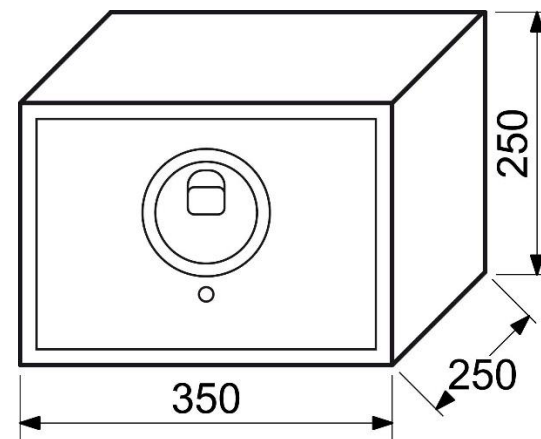

Ceník jednoplášťových sejfů, zámek klíč nebo elektronika 8/2020

RS.25.FIN – sejf ovládaný otiskem prstu