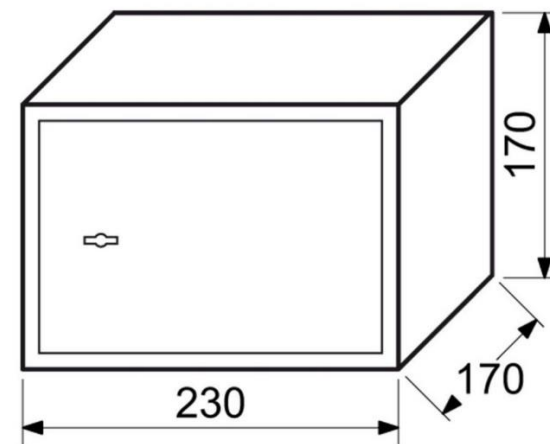

Ceník jednoplášťových sejfů, zámeček klíč nebo elektronika 8/2020

RS.17.K