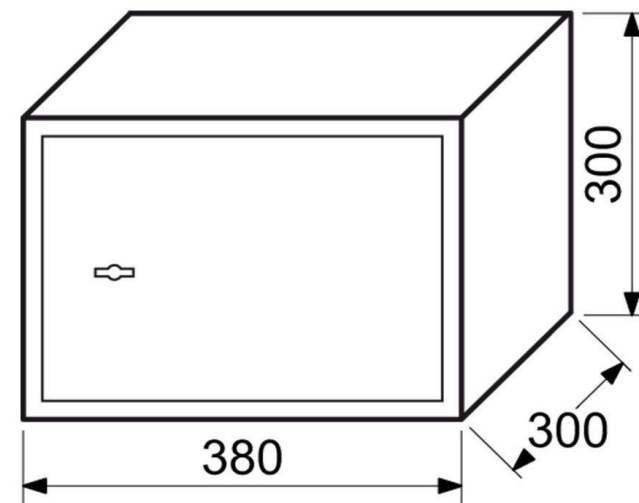

Ceník jednoplášťových sejfů, zámek klíč nebo elektronika 8/2020

RS.25.FIN – sejf ovládaný otiskem prstu

RS.30.K