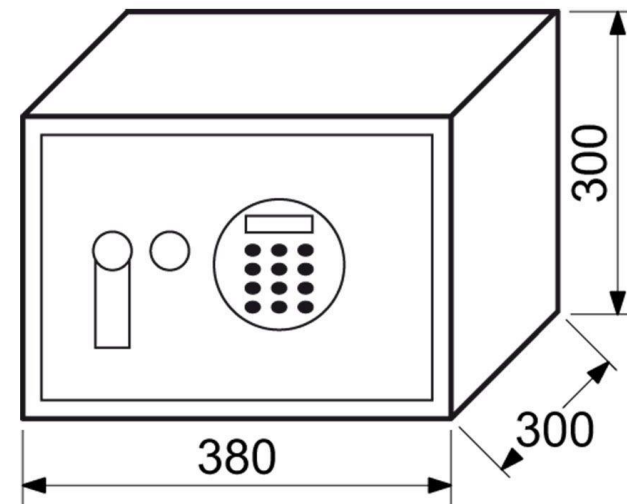

Ceník jednoplášťových sejfů, zámek klíč nebo elektronika 8/2020

RS.30R.LA