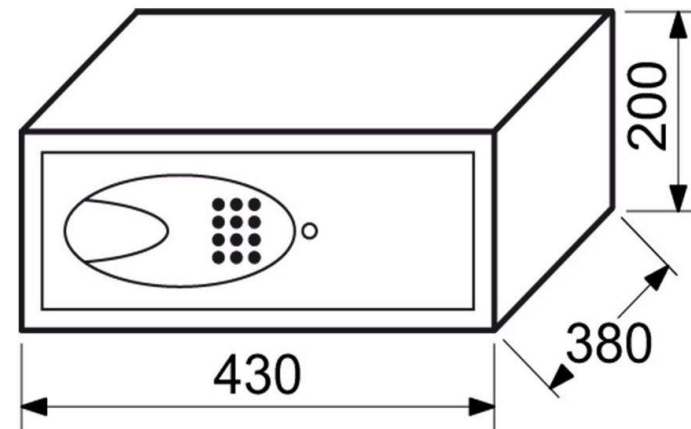

Ceník jednoplášťových sejfů, zámek klíč nebo elektronika 8/2020

RS.20R.CF – šikovní sejf na notebook