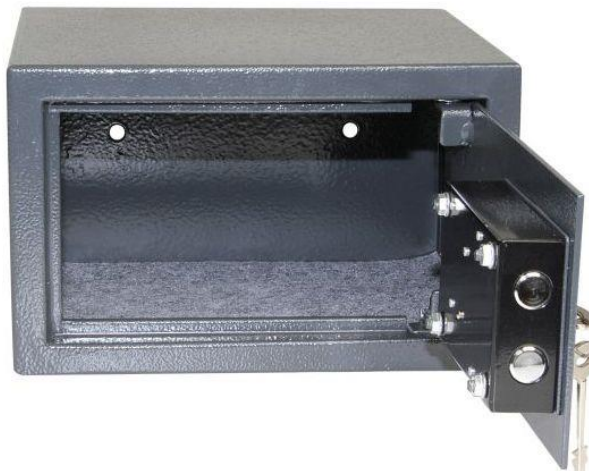

Ceník jednoplášťových sejfů, zámeček klíč nebo elektronika 8/2020

RS.17.K

RS.17.EDN

Ceník jednoplášťových sejfů, zámek klíč nebo elektronika 8/2020

RS.17.EDN.HOB – trezorek do sestav, viz níže

Trezorek je předvrtaný v rozích, aby šel pohodlně skládat do sestavy

Ceník jednoplášťových sejfů, zámek klíč nebo elektronika 8/2020

RS.18.K

RS.18.EDK

Ceník jednoplášťových sejfů, zámek klíč nebo elektronika 8/2020

RS.19.S.K. – malý stěnový sejf

RS.20.K

Ceník jednoplášťových sejfů, zámek klíč nebo elektronika 8/2020