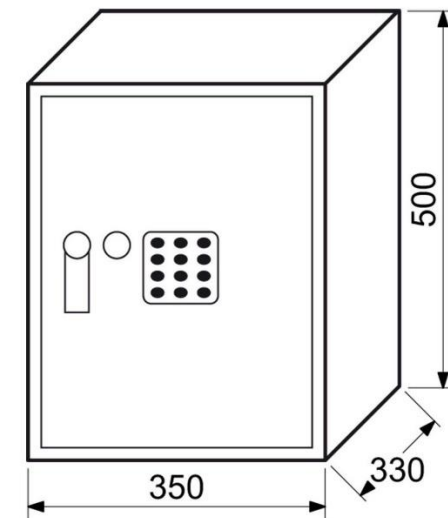

Ceník jednoplášťových sejfů, zámek klíč nebo elektronika 8/2020

RS.50.EDK