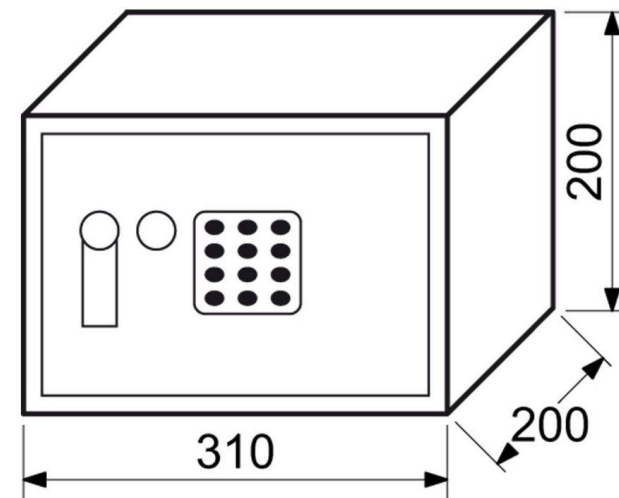

Ceník jednoplášťových sejfů, zámek klíč nebo elektronika 8/2020

RS.20.EDK