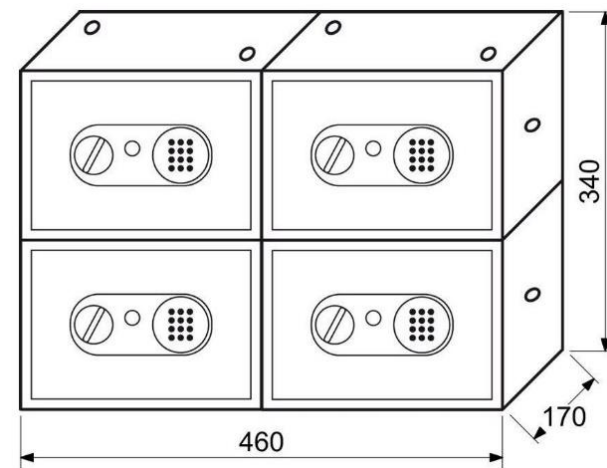

RS.17.EDN.4SET – sestava 4 trezorů pro recepci

Trezory Študlar, Jeremiášova 1, 370 01 České Budějovice, telefon 608 500 803, Email: info@trezorystudlar.cz, www.trezorystudlar.cz, www.klicovesystemstudlar.cz. Maloobchodní prodejna, 24H servis a nouzové otevírání trezorů na telefonu 608 500 803