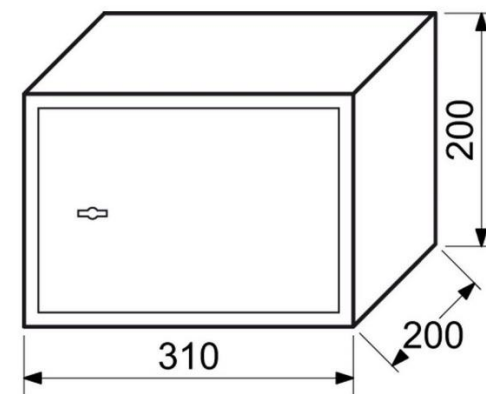

Ceník jednoplášťových sejfů, zámek klíč nebo elektronika 8/2020