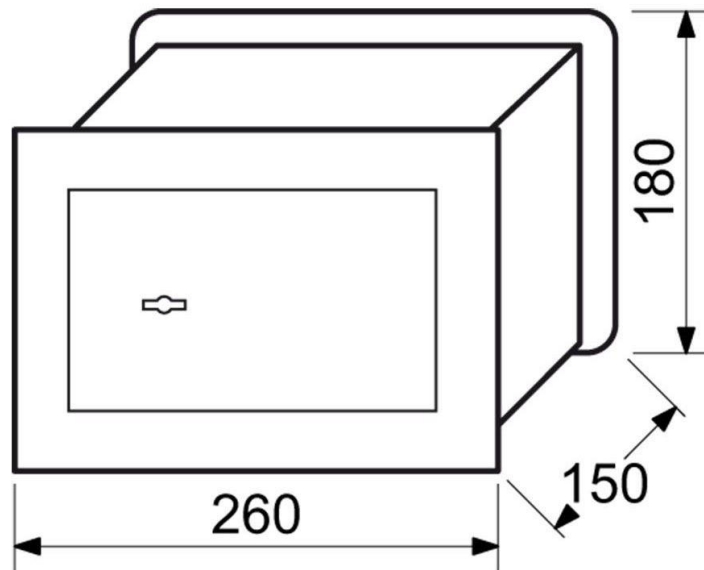

Ceník jednoplášťových sejfů, zámek klíč nebo elektronika 8/2020

RS.19.S.K. – malý stěnový sejf