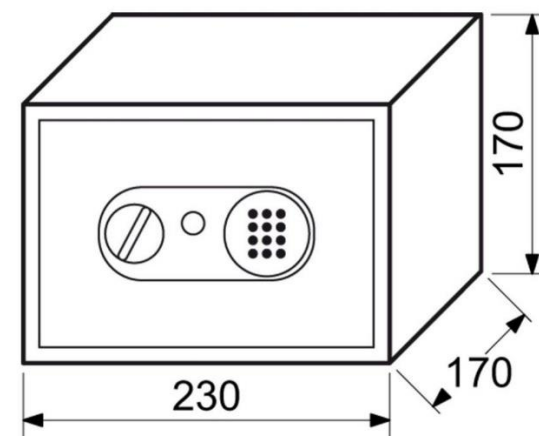

Ceník jednoplášťových sejfů, zámeček klíč nebo elektronika 8/2020

RS.17.EDN